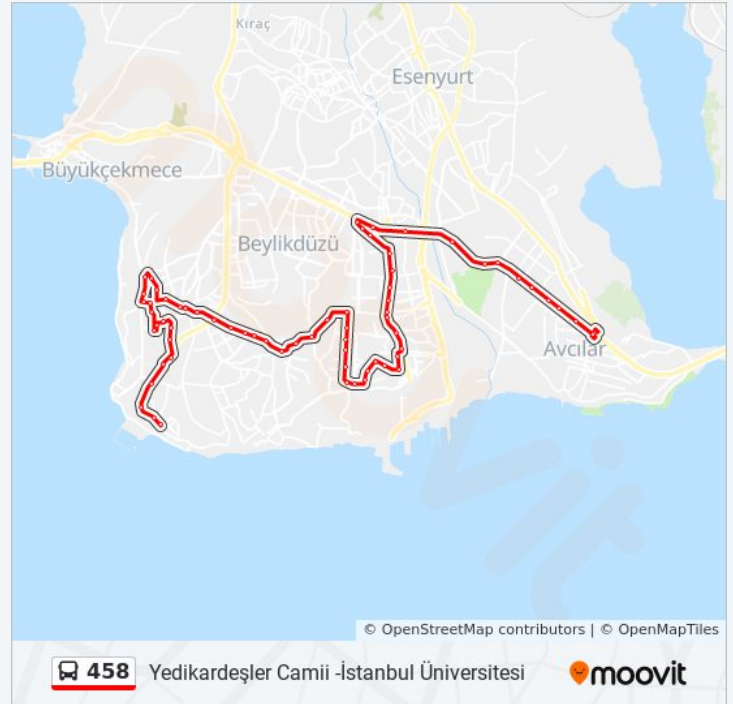

Varış yeri: Yedikardeşler Camii -İstanbul Üniversitesi

66 durak

[HAT SAATLERİNİ GÖRÜNTÜLE](#)

Yedikardeşler Camii - Sondurak Yönü

Yavuz Sokak - Yenibosna Metro Yönü

Hüsnü Ayık Engelliler Merkezi - Avcılar Yönü

Dereağzi Mahallesi - Y.Bosna Metro Yönü

Baki Gündüz İlkokulu - Y.Bosna Metro Yönü

İlk Evin - Yenibosna Metro Yönü

Sarica Sokak - Gürpınar Yönü

Rumeli Caddesi - Gürpınar Yönü

Merkez Mahallesi - Yenibosna Metro Yönü

Siteler - Y.Bosna Metro Yönü

Adnan Menderes Caddesi - Siteler-Gürpınar Yönü

Millet Caddesi - Siteler-Gürpınar Yönü

Hz. Hamza Camii - Gürpınar-Siteler Yönü

Günaydin - Son Durak Yönü

Cengiz Topel Caddesi - Siteler-Gürpınar Yönü

Belediye - Siteler-Gürpınar Yönü

Gürpınar Caddesi - Yenibosna Metro Yönü

Muhtarlık - Siteler-Gürpınar Yönü

Müminağa - Yenibosna Metro Yönü

Gürpınar - Siteler-B.Düzü Yönü

Gürpınar Mezarlığı - Y.Bosna Metro Yönü

Atakent - Gürpınar-Yakuplu Yönü

Yenievler - Yakuplu Yönü

Muya / Y.Bosna Metro Yönü

Gürpınar Köy Yolu - Yenibosna Yönü

Kavakli Mezarlığı - Yenibosna Yönü

Kavakli - Yakuplu-Gürpınar Yönü

458 otobüs Saatleri

Yedikardeşler Camii -İstanbul Üniversitesi Güzergahı
Saatleri:

Pazartesi	15:40 - 22:30
Salı	15:40 - 22:30
Çarşamba	15:40 - 22:30
Perşembe	15:40 - 22:30
Cuma	15:40 - 22:30
Cumartesi	15:04 - 22:50
Pazar	14:40 - 22:30

458 otobüs Bilgi

Yön: Yedikardeşler Camii -İstanbul Üniversitesi

Duraklar: 66

Yolculuk Süresi: 76 dk

Hat Özeti: