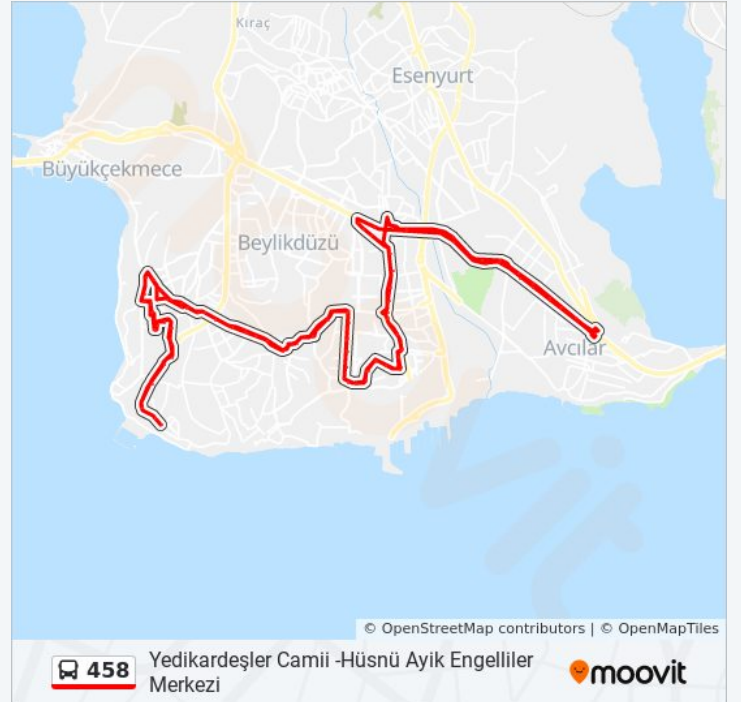

Yedikardeşler Camii - Sondurak Yönü
Yavuz Sokak - Yenibosna Metro Yönü
Hüsnü Ayık Engelliler Merkezi - Avcılar Yönü
Dereağzi Mahallesi - Y.Bosna Metro Yönü
Baki Gündüz İlkokulu - Y.Bosna Metro Yönü
İlk Evin - Yenibosna Metro Yönü
Sarica Sokak - Gürpınar Yönü
Rumeli Caddesi - Gürpınar Yönü
Merkez Mahallesi - 458 D.Ağzi/76g Avc. Yönü
Siteler - Y.Bosna Metro Yönü
Adnan Menderes Caddesi - Siteler-Gürpınar Yönü
Millet Caddesi - Siteler-Gürpınar Yönü
Hz. Hamza Camii - Gürpınar-Siteler Yönü
Günaydin - Son Durak Yönü
Cengiz Topel Caddesi - Siteler-Gürpınar Yönü
Belediye - Siteler-Gürpınar Yönü
Gürpınar Caddesi - Yenibosna Metro Yönü
Muhtarlık - Siteler-Gürpınar Yönü
Müminağa - Yenibosna Metro Yönü
Gürpınar - Siteler-B.Düzü Yönü
Gürpınar Mezarlığı - Y.Bosna Metro Yönü
Atakent - Gürpınar-Yakuplu Yönü
Yenievler - Yakuplu Yönü
Muya / Y.Bosna Metro Yönü
Gürpınar Köy Yolu - Yenibosna Yönü
Kavaklı Mezarlığı - Yenibosna Yönü
Kavaklı - Yakuplu-Gürpınar Yönü
Bati Trakya Bulvarı - Yenibosna Yönü
Park Bahçeler Müdürlüğü - Yenibosna Yönü

458 otobüs Saatleri

Yedikardeşler Camii -Hüsnü Ayık Engelliler Merkezi
Güzergahı Saatleri:

Pazartesi	05:00 - 15:12
Salı	05:00 - 15:12
Çarşamba	05:00 - 15:12
Perşembe	05:00 - 15:12
Cuma	05:00 - 15:12
Cumartesi	05:00 - 14:33
Pazar	05:00 - 14:20

458 otobüs Bilgi

Yön: Yedikardeşler Camii -Hüsnü Ayık Engelliler Merkezi
Duraklar: 126
Yolculuk Süresi: 156 dk
Hat Özeti: