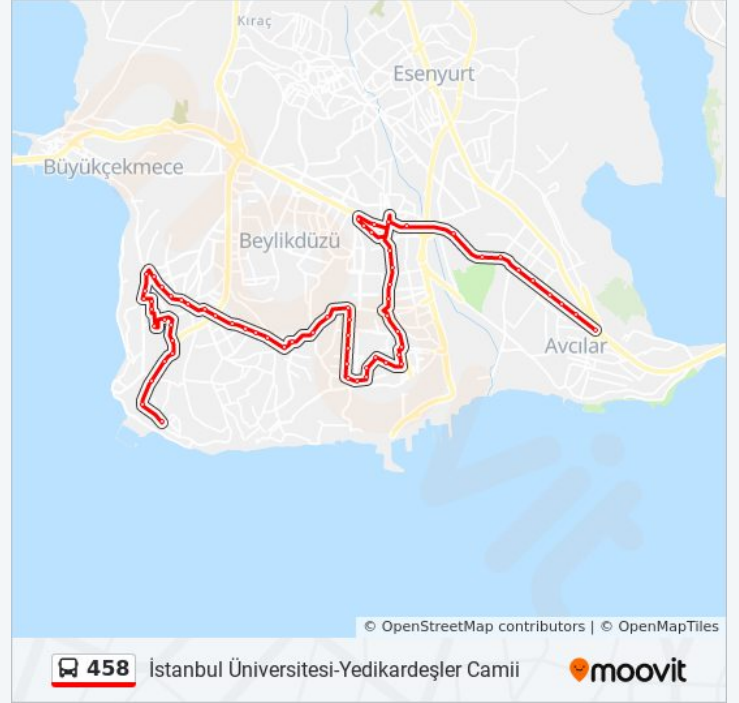

Atatürk Parkı / Gürpınar-Beykent Yönü

Muhtarlık - Gürpınar-Siteler Yönü

Gürpınar Caddesi - Gürpınar Yönü

Belediye - Gürpınar-Siteler Yönü

Cengiz Topel Caddesi - Gürpınar-Siteler Yönü

Günaydin - Son Durak Yönü