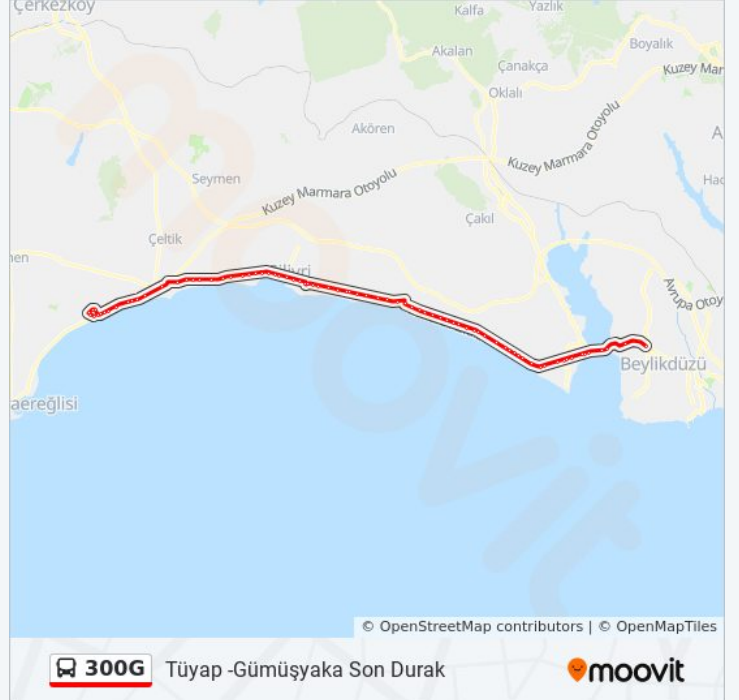

Hamitbey - Büyükçekmece Yönü

Araptepe - Büyükçekmece Yönü

Yalçın Sitesi - Büyükçekmece Yönü

Yalılıkent - Büyükçekmece Yönü

Selimpaşa - Büyükçekmece Yönü

Plaj Yolu - Silivri-B.Çekmece Yönü

Kadir Has Üniversitesi - Büyükçekmece Yönü

Güzelkent - Silivri-İstanbul Yönü

Duruman

Basinkent - Büyükçekmece Yönü

Gülyali - Silivri-B.Çekmece Yönü

Celaliye - Büyükçekmece Yönü

Kamiloba - Büyükçekmece Yönü

Marin Geçit - Büyükçekmece Yönü

Şehit Haşim Usta - Büyükçekmece Yönü