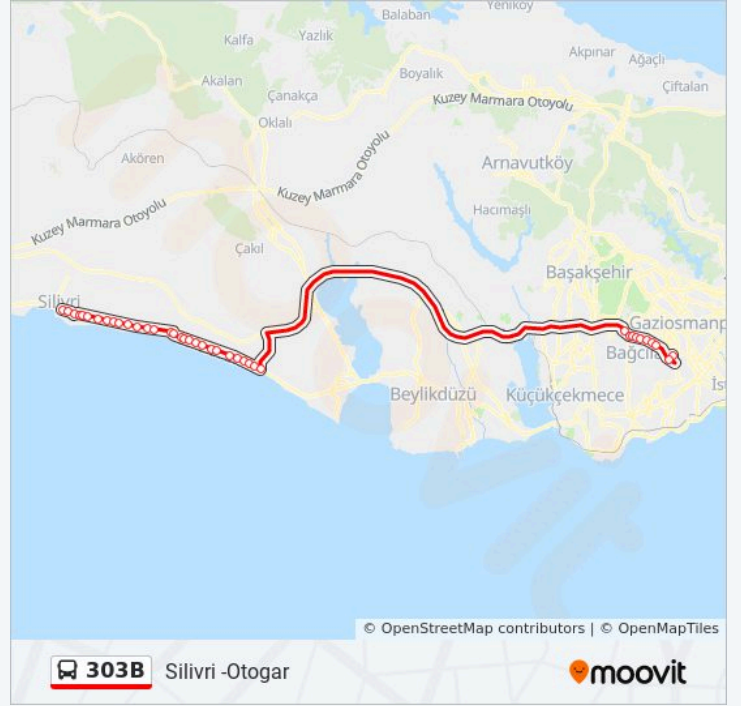

Yalitent - Bükükçekmece Yönu

Selimpaşa - Bükükçekmece Yönu

Plaj Yolu - Silivri-B.Çekmece Yönu

Kadir Has Üniversitesi - Bükükçekmece Yönu

Güzelkent - Silivri-İstanbul Yönu

Duruman

Basinkent - Bükükçekmece Yönu

Gülyali - Silivri-B.Çekmece Yönu

Celaliye - Bükükçekmece Yönu

Kamiloba - Bükükçekmece Yönu

Marin Geçit - Bükükçekmece Yönu

Şehit Haşim Usta - Bükükçekmece Yönu

Işık Sitesi - Bükükçekmece Yönu

Kumburgaz / Bükükçekmece Yönu

Otoban Caddesi - Bükükçekmece Yönu

Medipol Üniversitesi Hastanesi - Eminönü Yönu

Fatih Mahallesi Yanyol - Aksaray Yönu

Kemalpaşa Mahallesi - Aksaray Yönu

Yüzyil Köprüsü - Aksaray Yönu

Tuna Mahallesi - Aksaray Yönu

Mehmet Akif Ersoy Caddesi - Aksaray Yönu

Birlik Mahallesi - Aksaray Yönu

Kazim Karabekir Mahallesi - Aksaray 1 Yönu

Otogar Yolu / Eminönü Yönu

Otogar - Sondurak(303b) Yönu

303B otobüs saatleri ve güzergah haritaları, moovitapp.com adresinde çevrimdışı bir PDF olarak mevcut. Canlı otobüs saatlerini, tren tarifelerini veya metro programlarını ve İstanbul konumundaki tüm toplu taşıma araçları için adım adım yol tariflerini görmek için Moovit uygulamasını sayfasını kullanın.

© 2024 Moovit - Tüm Hakları Saklıdır