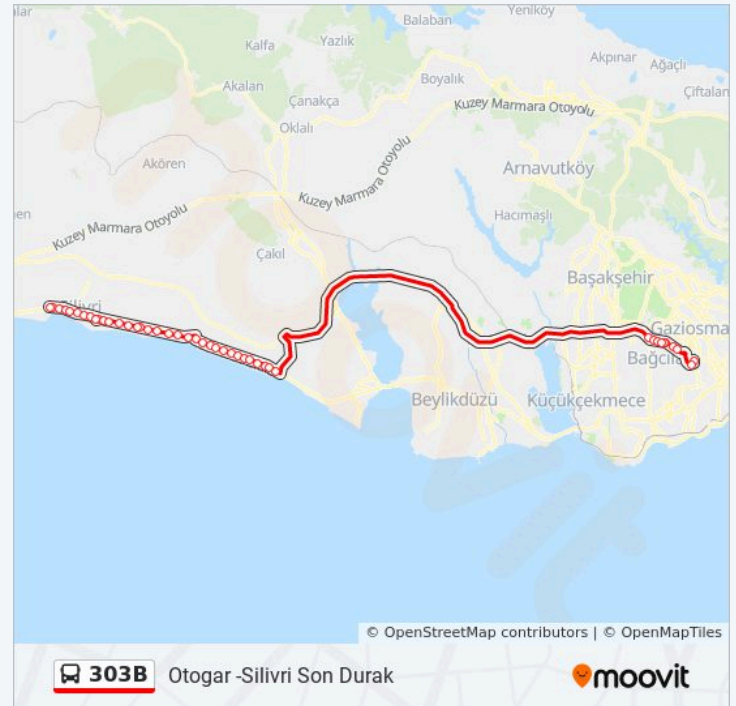

45 durak

[HAT SAATLERİNİ GÖRÜNTÜLE](#)

Otogar - Sondurak(303b) Yönü

Otogar Yolu / Eminönü-Oto

Atışalani Yanyol - Avcılar Yönü

Birlik Mahallesi - İstoç Yönü

Uludağ Caddesi - İstoç Yönü

Gazi Caddesi - Başakşehir Yönü

Oruçreis - Başakşehir Yönü

Yüzyil Köprüsü - İstoç Yönü

Matbaacılar Sitesi - İstoç Yönü

Basin Tesisleri - Başakşehir Yönü

Kumburgaz - Silivri Yönü

Işık Sitesi - Silivri Yönü

Şehit Haşim Usta - Silivri Yönü

Marin Geçit - Silivri Yönü

Kamiloba - Silivri Yönü

Sadabat Sokak - Silivri Yönü

Celaliye - Silivri Yönü

Gülyali - B.Çekmece-Silivri Yönü

Basinkent - Silivri Yönü

Duruman

Güzelkent - İstanbul-Silivri Yönü

Plaj Yolu - B.Çekmece-Silivri Yönü

Selimpaşa - Silivri Yönü

605.Cadde - Silivri Yönü

Selimpaşa Anadolu İmam Hatip Lisesi - Silivri Yönü

Yalickent - Silivri Yönü

Yalçın Sitesi

Araptepe - Silivri Yönü

Hamitbey - Silivri Yönü

Mehmet Akif Ersoy Caddesi - Silivri Yönü

Otogar -Silivri Son Durak Güzergahı Saatleri:

Pazartesi	19:40
Salı	19:40
Çarşamba	19:40
Perşembe	19:40
Cuma	19:40
Cumartesi	19:30
Pazar	19:30

303B otobüs Bilgi

Yön: Otogar -Silivri Son Durak

Duraklar: 45

Yolculuk Süresi: 118 dk

Hat Özeti: