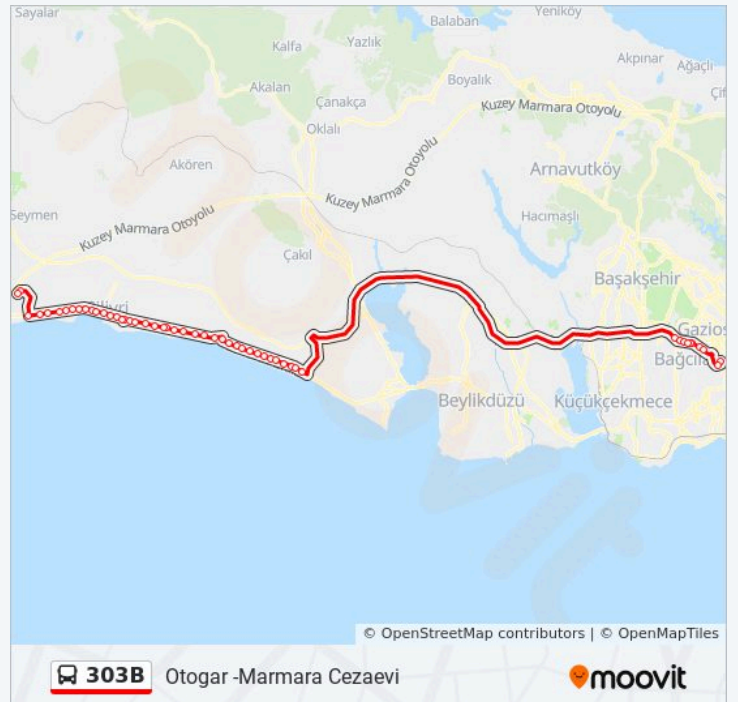

Yüzyil Köprüsü - Aksaray Yönü

Tuna Mahallesi - Aksaray Yönü

Mehmet Akif Ersoy Caddesi - Aksaray Yönü

Birlik Mahallesi - Aksaray Yönü

Kazim Karabekir Mahallesi - Aksaray 1 Yönü

Otogar Yolu / Eminönü Yönü

Otogar - Sondurak(303b) Yönü

Variş yeri: Otogar -Marmara Cezaevi

52 durak

[HAT SAATLERİNİ GÖRÜNTÜLE](#)

Otogar - Sondurak(303b) Yönü

Otogar Yolu / Eminönü-Oto

Atışalani Yanyol - Avcılar Yönü

Birlik Mahallesi - İstoç Yönü

Uludağ Caddesi - İstoç Yönü

Gazi Caddesi - Başakşehir Yönü

Oruçreis - Başakşehir Yönü

Yüzyil Köprüsü - İstoç Yönü

Matbaacılar Sitesi - İstoç Yönü

Basın Tesisleri - Başakşehir Yönü

Kumburgaz - Silivri Yönü

Işık Sitesi - Silivri Yönü

Şehit Haşim Usta - Silivri Yönü

Marin Geçit - Silivri Yönü

Kamiloba - Silivri Yönü

Sadabat Sokak - Silivri Yönü

Celaliye - Silivri Yönü

Gülyali - B.Çekmece-Silivri Yönü

Basinkent - Silivri Yönü

Duruman

Güzelkent - İstanbul-Silivri Yönü

Plaj Yolu - B.Çekmece-Silivri Yönü

303B otobüs Saatleri

Otogar -Marmara Cezaevi Güzergahı Saatleri:

Pazartesi	06:30 - 18:45
Salı	06:30 - 18:45
Çarşamba	06:30 - 18:45
Perşembe	06:30 - 18:45
Cuma	06:30 - 18:45
Cumartesi	07:00 - 17:30
Pazar	07:00 - 17:30

303B otobüs Bilgi

Yön: Otogar -Marmara Cezaevi

Duraklar: 52

Yolculuk Süresi: 144 dk

Hat Özeti: