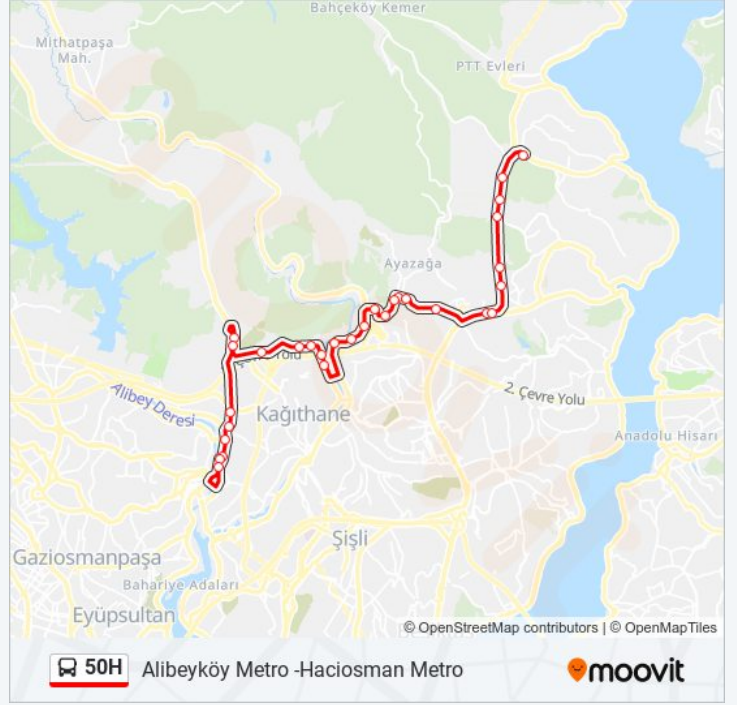

Varış yeri: Alibeyköy Metro -Haciosman Metro

30 durak

[HAT SAATLERİNİ GÖRÜNTÜLE](#)

- Alibeyköy Metro - Son Durak Yönü
- Namik Kemal - Kemerburgaz Yönü
- Fabrikalar - K.Burgaz Yönü
- Çobançeşme - Kemerburgaz Yönü
- Bayramoğlu - Kemerburgaz Yönü
- Nato Evleri - Göktürk Yönü
- Hasdal - Kemerburgaz Yönü
- Hasdal - Silahtar Yönü
- Aricılar - Karadolap Mah. Yönü
- Selçuklu Caddesi - Şişli Yönü
- İstinye Üniversitesi Kampüsü - Şişli Yönü
- Sadabad-2 Viyadüğü - Şişli Yönü
- İstanbul Atlas Üniversitesi - Son Durak Yönü
- Hasdal Viyadük Altı - Son Durak Yönü
- Vadistanbul - Son Durak Yönü
- Ali Sami Yen Spor Kompleksi - Kağıthane Yönü
- Evyap Camii - Levent Yönü
- Ayazaga Cendere - Kağıthane Yönü
- Cendere Yolu - Oyak Sitesi Yönü
- Maslak Yolu - Levent Yönü
- Ayazağa Caddesi - Levent Yönü

50H otobüs Bilgi

Yön: Alibeyköy Metro -Haciosman Metro

Duraklar: 30

Yolculuk Süresi: 45 dk

Hat Özeti:

Maslak Kùltür Merkezi - Levent Yönü

İtü Rektörlüğü - Maslak Yönü

Maslak - Ayazağa Köyü Yönü

Sariyer Belediyesi - Çayirbasi Yönü

Atatürk Oto Sanayi - Çayirbaşı Yönü

Fatih Park Ormani - Çayirbaşı Yönü

Derbent - Çayirbaşı Yönü

Fatih Ormani - Çayirbasi Yönü

Haciosman Metro

Variş yeri: Haciosman Metro-Alibeyköy Metro

31 durak

[HAT SAATLERİNİ GÖRÜNTÜLE](#)

Haciosman Metro

Haciosman - Maslak (29d-29c) Yönü

Haciosman Bayiri Caddesi - Sariyer-Levent Yönü

Fatih Ormanı

Derbent - Levent Yönü

Fatih Park Ormani - Maslak Yönü