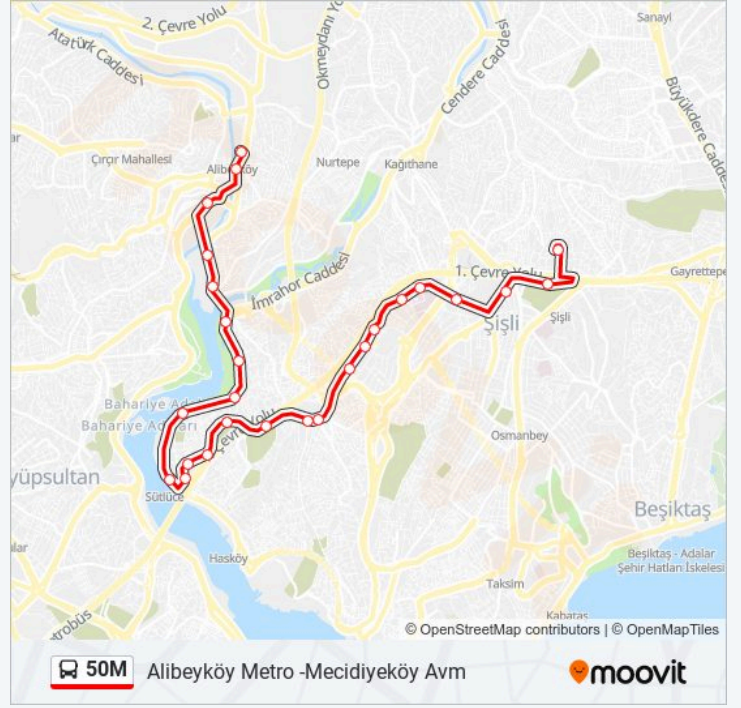

Prof.Dr.Cemil Taşçıođlu Şehir Hastanesi -
Mecidiyeköy Yönü

Çiftecevizler - Mecidiyeköy Yönü

Şişli Mesleki Ve Teknik Anadolu Lisesi - Şişli 1
Yönü

Mecidiyeköy Mezarlık - Peron 251 Yönü

Mecidiyeköy Avm - Sondurak Yönü

Variş yeri: Mecidiyeköy Avm -Alibeyköy Metro

31 durak

[HAT SAATLERİNİ GÖRÜNTÜLE](#)

Mecidiyeköy Avm - Sondurak Yönü

Karkuyusu - Çağlayan Yönü

İzzetpaşa - Çağlayan Yönü

Şişli Mesleki Ve Teknik Anadolu Lisesi -
Okmeydani Yönü

Çiftecevizler - Topkapi Yönü

Prof.Dr.Cemil Taşçıođlu Şehir Hastanesi - Topkapi
Yönü

Cevdet Şamikođlu Ortaokulu - Topkapi Yönü

Okmeydani Dereyolu - Topkapi Yönü

Perpa 2 - Topkapi Yönü

Darülaceze - Topkapi Yönü

Okmeydani - Topkapi Yönü

Nişangah - Topkapi Yönü

Cemal Kamaci - Topkapi Yönü

Çıksalin - Topkapi Yönü

Halid Bin Velid Cami - Topkapi Yönü

Bademlik - Topkapi Yönü

Haliciođlu 6 - Topkapi Yönü

50M otobüs Saatleri

Mecidiyeköy Avm -Alibeyköy Metro Güzergahı
Saatleri:

Pazartesi	06:25 - 22:30
Salı	06:25 - 22:30
Çarşamba	06:25 - 22:30
Perşembe	06:25 - 22:30
Cuma	06:25 - 22:30
Cumartesi	07:00 - 22:00
Pazar	07:45 - 21:00

50M otobüs Bilgi

Yön: Mecidiyeköy Avm -Alibeyköy Metro

Duraklar: 31

Yolculuk Süresi: 36 dk

Hat Özeti: