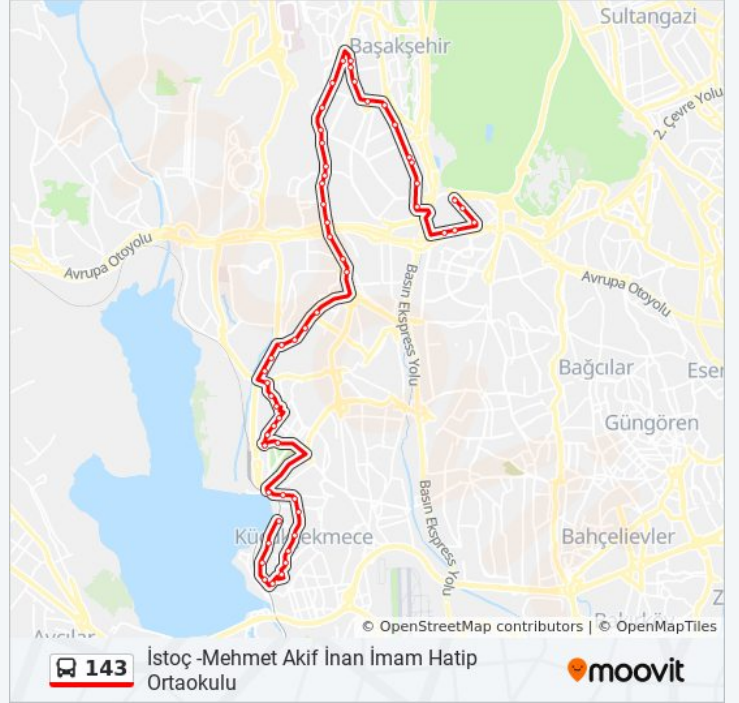

Şehit Mustafa Direkli - Aksaray Yönü

Su Terazisi - Kanarya Aksaray Yönü

Cumhuriyet Mahallesi - Kanarya Aksaray Yönü

Şehit Murat Kocatürk - Zeytinburnu Yönü

Tepe Üstü - E5 Yönü

Kaptan / Zeytinburnu Yönü

Aşık Veysel - Halkali Yönü