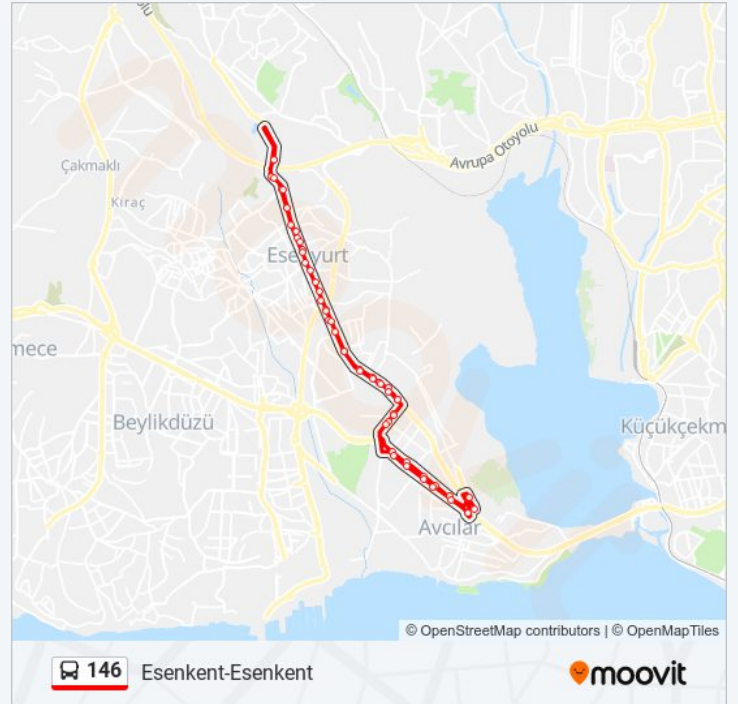

Variş yeri: Esenkent-Esenkent

53 durak

[HAT SAATLERİNİ GÖRÜNTÜLE](#)

Esenkent

Ardıçlıevler - Esenyurt Yönü

Fabrikalar - Esenyurt Yönü

Örnek Mahallesi - Esenyurt Yönü

Kiptaş Esenyurt - Esenkent-Esenyurt Yönü

Sağlık Ocağı - Esenyurt Yönü

Doğan Araslı Bulvarı - Esenyurt Yönü

Cumhuriyet Meydanı - Esenyurt Yönü
Cumhuriyet Meydanı - Esenyurt Yönü

Esenyurt Belediyesi Kültür Merkezi - Avcılar Yönü

Fatih Mahallesi - Bakırköy-Esenyurt Yönü

İncirtepe - Bakırköy Esnyurt Yönü

Belediye Alt Geçidi - Avcılar-Esenyurt Yönü

Park - Avcılar Yönü

Sonevler - Avcılar Yönü

Fevzi Çakmak Caddesi - Bakırköy-Esenyurt Yönü

Su Deposu - Avcılar Yönü

Turgut Özal Mahallesi - Avcılar Yönü

Firuzköy Sapağı - Güneydoğu Yönü

Mustafa Kemalpaşa Mahallesi

Yıldırım Beyazıt Caddesi - Avcılar Yönü

Avcılar E5 - Bakırköy Yönü

Türksan - Avcılar Yönü

Avcılar Anadolu Lisesi - Avcılar Yönü

Cihangir Mahallesi - Avcılar Yönü

İgs - Avcılar Yönü

Avcılar Camii - Eminönü Yönü

İstanbul Üniversitesi-Cerrahpaşa Avcılar
Kampüsü

İstanbul Üniversitesi - Cihangir Mahallesi Yönü

İgs - Beylikdüzü Yönü

146 otobüs Saatleri

Esenkent-Esenkent Güzergahı Saatleri:

Pazartesi	05:40 - 21:00
Salı	05:40 - 21:00
Çarşamba	05:40 - 21:00
Perşembe	05:40 - 21:00
Cuma	05:40 - 21:00
Cumartesi	Çalışmıyor
Pazar	Çalışmıyor

146 otobüs Bilgi

Yön: Esenkent-Esenkent

Duraklar: 53

Yolculuk Süresi: 74 dk

Hat Özeti: