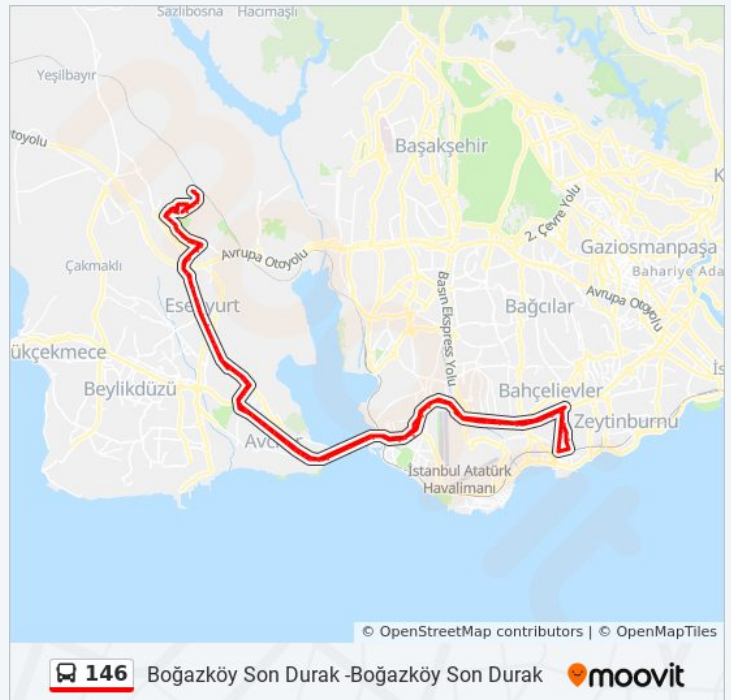

146 otobüs Bilgi

Yön: Boğazköy Son Durak -Boğazköy Son Durak

Duraklar: 148

Yolculuk Süresi: 211 dk

Hat Özeti:

Örnek Mahallesi - Esenyurt Yönü

Kiptaş Esenyurt - Esenkent-Esenyurt Yönü

Sağlık Ocağı - Esenyurt Yönü