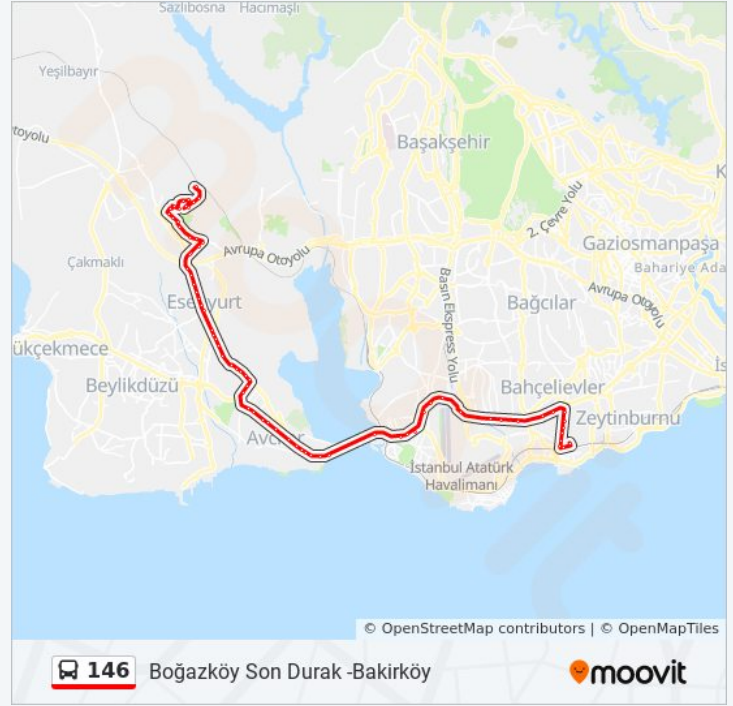

20:20 - 23:00

146 otobüs Bilgi

Yön: Boğazköy Son Durak -Bakirköy

Duraklar: 72

Yolculuk Süresi: 85 dk

Hat Özeti:

Su Deposu - Avcilar Yönü

Turgut Özal Mahallesi - Avcilar Yönü