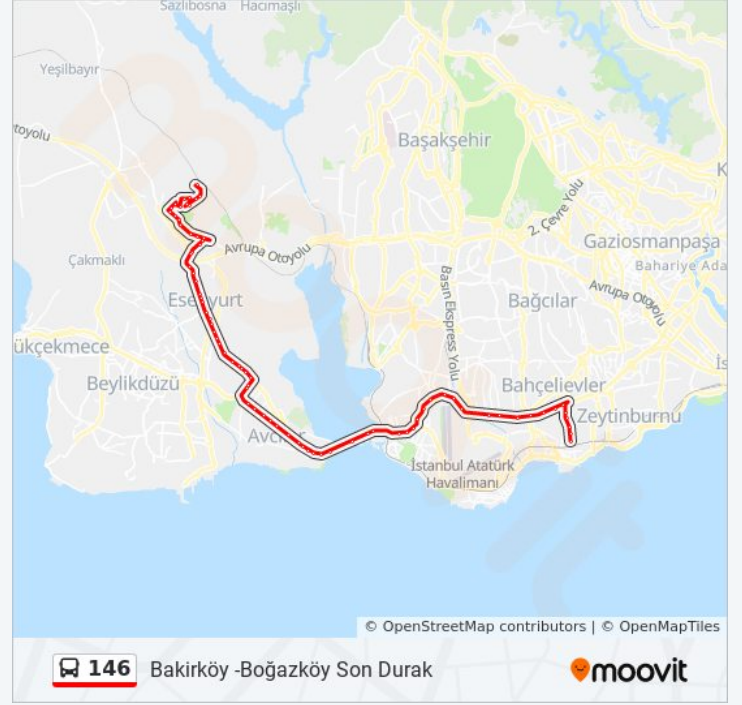

Yönü

Küçükçekmece (E5) - Avcılar Yönü

Bloklar - Avcılar Yönü

Avcılar Yanyol - Avcılar Yönü

İbb Sosyal Tesisleri - Avcılar Yönü

Hacı Şerif - Avcılar Yönü

Gümüşpala Mahallesi - Yeşilkent Yönü

Londra Asfaltı - Avcılar Yönü

Şükrübey - Beylikdüzü Yönü

Avcılar Murat Kölük Devlet Hastanesi - Avcılar Yönü

İstanbul Üniversitesi-Cerrahpaşa Avcılar Kampüsü

İgs - Beylikdüzü Yönü

Cihangir Mahallesi - B.Çekmece Yönü

Avcılar Anadolu Lisesi

Türksan - Büyükçekmece Yönü

Avcılar E5 - Beylikdüzü Yönü

Yıldırım Beyazıt Caddesi - Türksan-Bahçeşehir Yönü

Mustafa Kemalpaşa Mahallesi - Türksan-Bahçeşehir Yönü

Firuzköy Sapağı - Avcılar Yönü

Turgut Özal Mahallesi - Avcılar-Esenyurt Yönü

Su Deposu - Basakşehir Yönü

Fevzi Çakmak Caddesi

Sonevler - Bakirköy Esenyurt Yönü

Park - Esenyurt Yönü

Belediye Alt Geçidi - Avcılar-Esenyurt Yönü

İncirtepe - Avcılar Yönü

Fatih Mahallesi - Avcılar Yönü

Esenyurt Belediyesi Kültür Merkezi - Esenkent Yönü

Esenyurt - K.Paşa-Esenyurt Yönü

Cumhuriyet Meydani - Bakirköy-Esenyurt Yönü