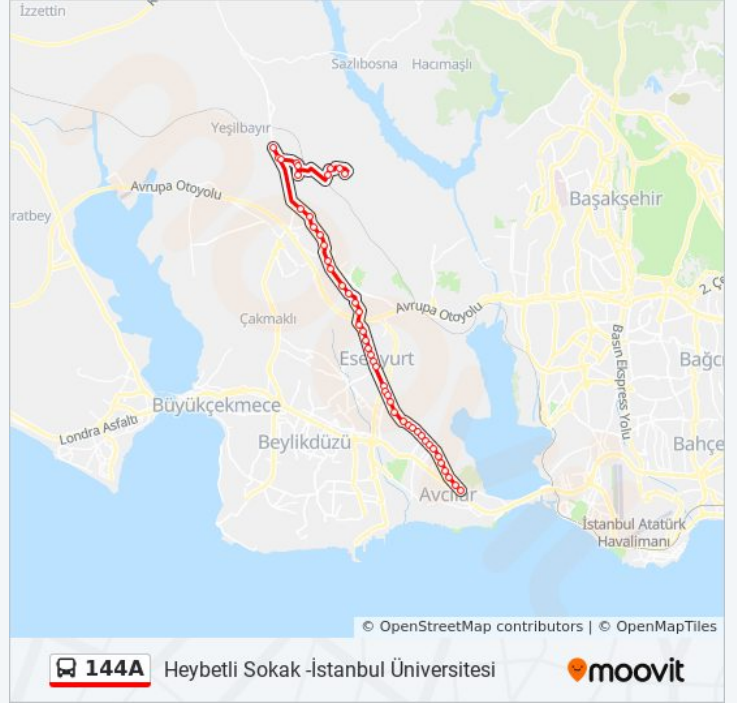

Ardıçlıevler - Esenyurt Yönü

Fabrikalar - Esenyurt Yönü

Örnek Mahallesi - Esenyurt Yönü

Kiptaş Esenyurt - Esenkent-Esenyurt Yönü

Sağlık Ocağı - Esenyurt Yönü

Doğan Araslı Bulvarı - Esenyurt Yönü

Cumhuriyet Meydanı - Esenyurt Yönü

Esenyurt Belediyesi Kültür Merkezi - Avcılar Yönü

Fatih Mahallesi - Bakırköy-Esenyurt Yönü

İncirtepe - Bakırköy Esnyurt Yönü

Belediye Alt Geçidi - Avcılar-Esenyurt Yönü

Park - Avcılar Yönü

Sonevler - Avcılar Yönü

Fevzi Çakmak Caddesi - Bakırköy-Esenyurt Yönü

Su Deposu - Avcılar Yönü

Turgut Özal Mahallesi - Avcılar Yönü

Firuzköy Sapağı - Güneydoğu Yönü

Hastane / Esenyurt-Avcılar Yönü

Mustafa Kemalpaşa Mahallesi - Avcılar Yönü

Orhangazi Caddesi - Esenyurt-Avcılar Yönü

Üniversite Mahallesi - Esenyurt-Avcılar Yönü

Avcılar İğdaş - Esenyurt-Avcılar Yönü

Borusan Otomotiv - Esenyurt-Avcılar Yönü

Esenyurt Yolu - Avcılar Yönü

İstanbul Üniversitesi-Cerrahpaşa Avcılar
Kampüsü - Avcılar Peronlar Yönü

İstanbul Üniversitesi-Cerrahpaşa Avcılar
Kampüsü

144A

Heybetli Sokak -İstanbul Üniversitesi

moovit

Varış yeri: İstanbul Üniversitesi-Heybetli Sokak

44 durak

[HAT SAATLERİNİ GÖRÜNTÜLE](#)

144A otobüs Saatleri

İstanbul Üniversitesi-Heybetli Sokak Güzergahı
Saatleri:

Pazartesi 06:30 - 22:30

Salı 06:30 - 22:30

İstanbul Üniversitesi-Cerrahpaşa Avcılar
Kampüsü