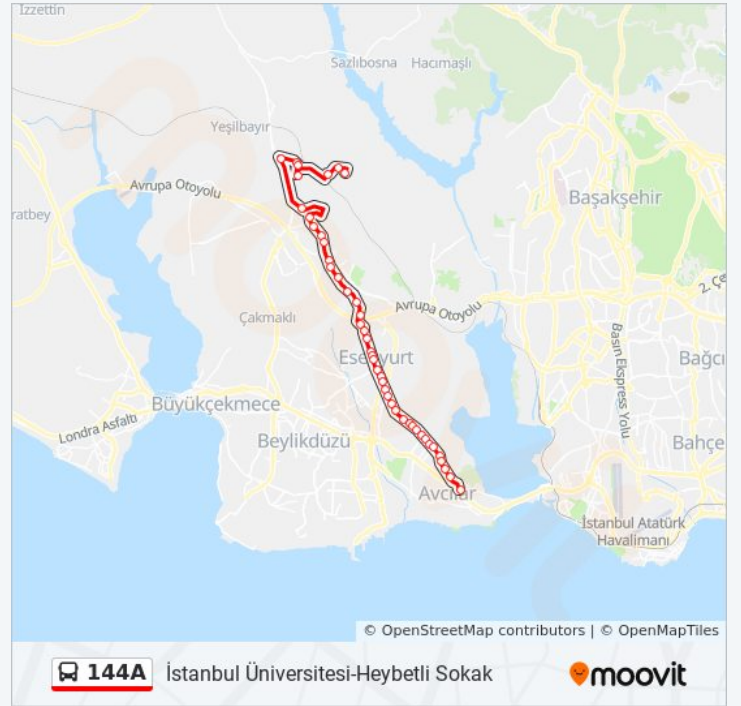

### 144A otobüs Bilgi

**Yön:** İstanbul Üniversitesi-Heybetli Sokak

**Duraklar:** 44

**Yolculuk Süresi:** 69 dk

**Hat Özeti:**

Hoşdere Yolu - Ömerli Yönü

Ata Koruluğu - Hoşdere Yönü

Şehit Asteğmen Furkan Işık Bulvarı - Hadimköy Yönü