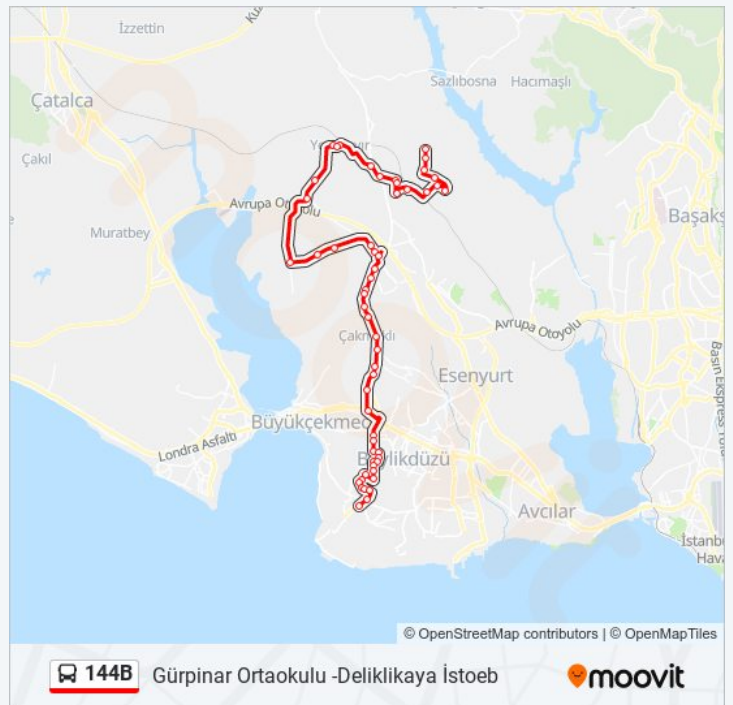

Atakent Caddesi - Su Ürünleri Hali Yönü

Gürpınar Ortaokulu - Çift Yönlü Yönü

Varış yeri: Gürpınar Ortaokulu -Deliklikaya İstoeb

54 durak

[HAT SAATLERİNİ GÖRÜNTÜLE](#)

Gürpınar Ortaokulu - Çift Yönlü Yönü

Atakent Caddesi - Tüyap Yönü

Beykent- Son Durak - Son Durak Yönü

Mimarsinan Caddesi - Son Durak Yönü

Adnan Kahveci Mahallesi - Yenibosna Yönü

İstanbul Caddesi - Avcılar Metrobüs Yönü

Ekşioğlu Konutları - Y.B.Metro Yönü

Kafkas Caddesi - Beylikdüzü Yönü

Çiçekbahçe - Y.Bosna Metro Yönü

Yavuz Sultan Selim - Beylikdüzü Yönü

Anadolu Caddesi - Y.B.Metro Yönü

Mavikent - Beylikdüzü Yönü

Kuşdili Caddesi - Y.B.Metro Yönü

Eczane - Y.B.Metro Yönü

Osmanlı Caddesi - Y.B.Metro Yönü

Parlamentörler Sitesi - I.Marmara-Bakırköy Yönü

Merhaba - Gürpınar-Beykent Yönü

Beylikdüzü Devlet Hastanesi - Gürpınar-Beykent Yönü

Tüyap

Eski Hadımköy Yolu Caddesi - Hadımköy Yönü

San-Bir 2 - Beykent-Hadımköy Yönü

Kıraç Sapağı - Beylikdüzü-Akçaburğa Yönü

San-Bir 3 - Beylikdüzü-Akçaburğa Yönü

Aziz Demir - Beykent-Hadımköy Yönü

Fabrikalar - Beylikdüzü-Akçaburğa Yönü

Çakmaklı - Beylikdüzü-Akçaburğa Yönü

144B otobüs Saatleri

Gürpınar Ortaokulu -Deliklikaya İstoeb Güzergahı Saatleri:

Pazartesi	07:00
Salı	07:00
Çarşamba	07:00
Perşembe	07:00
Cuma	07:00
Cumartesi	Çalışmıyor
Pazar	Çalışmıyor

144B otobüs Bilgi

Yön: Gürpınar Ortaokulu -Deliklikaya İstoeb

Duraklar: 54

Yolculuk Süresi: 103 dk

Hat Özeti:

144B

Gürpınar Ortaokulu -Deliklikaya İstoeb

moovit