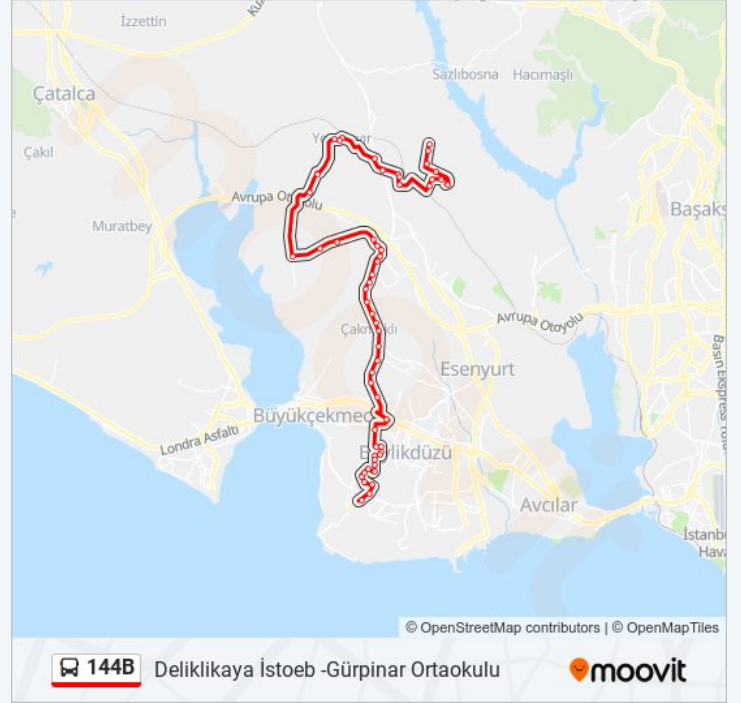

Yavuz Sultan Selim - Gürpınar Yönü

Çiçekbahçe - Sondurak Yönü

Kafkas Caddesi - Gürpınar Yönü

Ekşioğlu Konutları - Yeşilkent Yönü

İstanbul Caddesi - Son Durak 400a Yönü

Adnan Kahveci Mahallesi - Son Durak Yönü

Beykent- Son Durak - Son Durak Yönü

Atakent Caddesi - Su Ürünleri Hali Yönü

Gürpınar Ortaokulu - Çift Yönlü Yönü

## Varış yeri: Gürpınar Ortaokulu -Deliklikaya İstoeb

54 durak

[HAT SAATLERİNİ GÖRÜNTÜLE](#)

Gürpınar Ortaokulu - Çift Yönlü Yönü

Atakent Caddesi - Tüyap Yönü

Beykent- Son Durak - Son Durak Yönü

Mimarsinan Caddesi - Son Durak Yönü