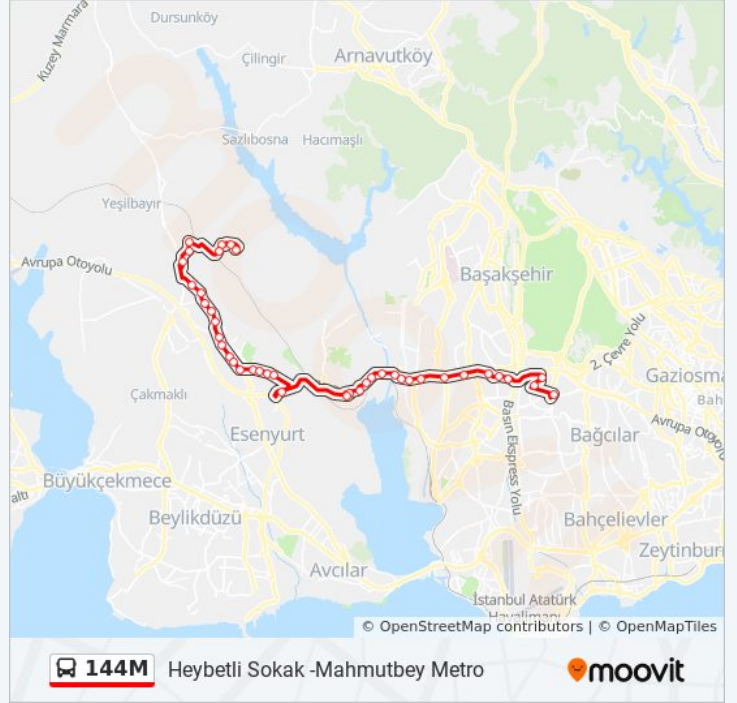

Şht. Hakkı Aras - Topkapı Yönü

Yarimburgaz Yolu - Yenibosna Metro Yönü

Altınşehir Mezarlığı - Topkapı Yönü

Güney Yanyol - Bakirköy Yönü

Tema Hastanesi - Topkapı Yönü

Küçükçekmece Tem Yol - Başakşehir Yönü

Marmara Sanayi A Kapisi - Zeytinburnu Yönü

Bahariye Caddesi - Topkapı-M.San.Sitesi Yönü

Tem Çikişi - Mecidiyeköy Yönü

Bahçeler - İstoç-Bakirköy Yönü

Altınbaş Üniversitesi - Mecidiyeköy Yönü

Mahmutbey Metro - Aksaray-Ateştuğla Yönü

144M

Heybetli Sokak -Mahmutbey Metro

moovit

Varış yeri: Mahmutbey Metro -Heybetli Sokak

42 durak

[HAT SAATLERİNİ GÖRÜNTÜLE](#)

Mahmutbey Metro - Aksaray-Ateştuğla Yönü

Saray Sokak - Aksaray Yönü

Mahmutbey Köprüsü - Göztepe Mah.-İstoç Yönü

İstoç Oto Market - Habipler Yönü