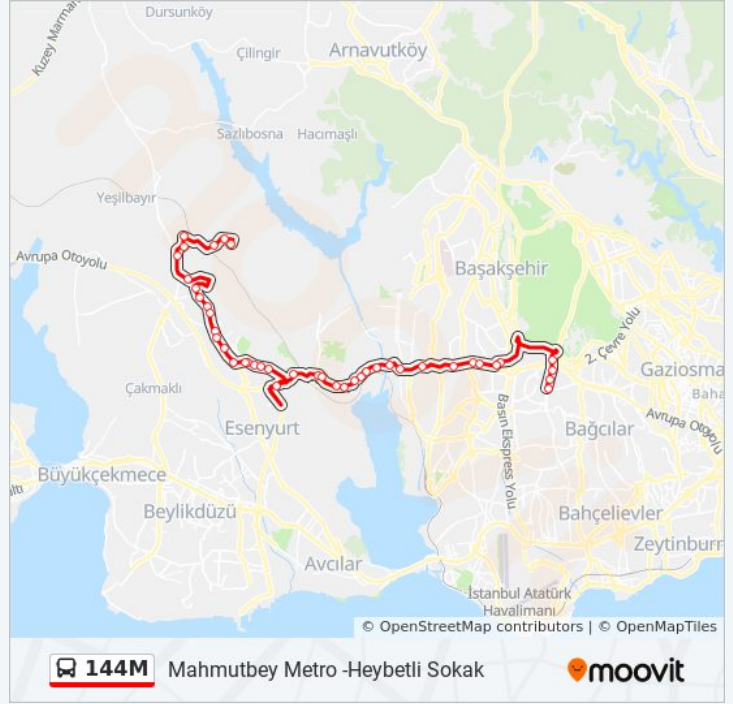

Duraklar: 42

Yolculuk Süresi: 75 dk

Hat Özeti:

Olimpiyat Stadi - Boğazköy Yönü

Bayramtepe Üst Geçit - Bahçeşehir Yönü

Şehit Haki Aras - Boğazköy Yönü

Tahtakale Yolu - Topkapi-Tahtakale Yönü

Çeşme - Tahtakale Yönü