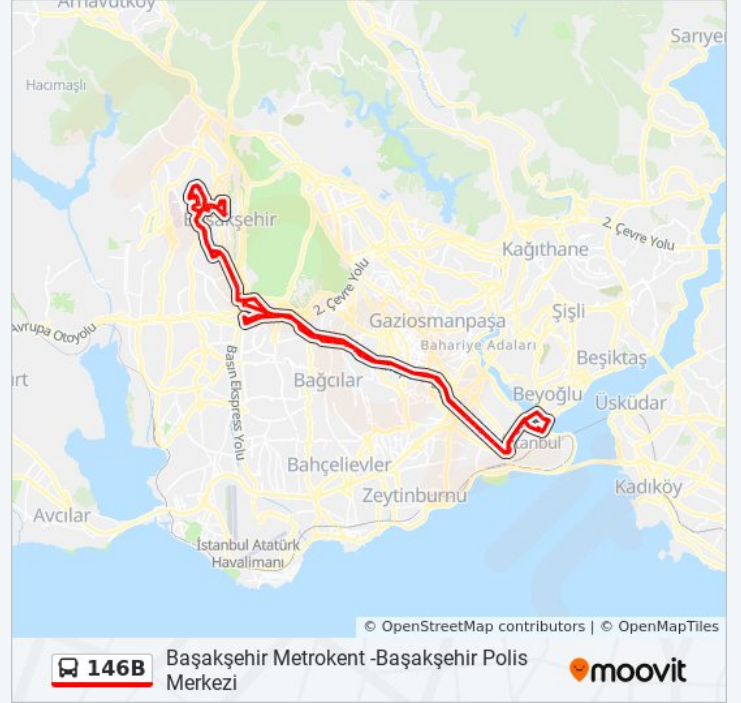

Dökümcüler Sitesi - Başakşehir-İstoç Yönü

9.Cadde - Başakşehir Yönü

İstihdam - Bakirköy Yönü

Eskoop - Bakirköy Yönü

Bağcılar Güngören Sanayi Sitesi - İstoç Yönü

Atatürk Bulvarı - İstoç Yönü

Dolapdere Sanayi Sitesi - İstoç Yönü

Organize Sanayi Sitesi 1 - İstoç Yönü

İstoç Yolu - İstoç Yönü

İstoç - İstoç Yönü

İstoç 25.-26.Ada - Bakirköy Yönü

İstoç Metro - Mecidiyeköy Yönü

İstoç 19.Ada - Başakşehir Yönü

İstoç 22.Ada - Başakşehir Yönü

Medipol Üniversitesi Hastanesi - Eminönü Yönü

Fatih Mahallesi Yanyol - Aksaray Yönü

Kemalpaşa Mahallesi - İkitelli Aksaray Yönü

Yüzyıl Köprüsü - Aksaray Yönü

Tuna Mahallesi - Aksaray Yönü

Mehmet Akif Ersoy Caddesi - Aksaray Yönü

Birlik Mahallesi - Aksaray Yönü

Kazım Karabekir Mahallesi - Aksaray 1 Yönü

Ulubatlı / Aksaray Yönü

Bezmialem Vakıf Üniversitesi - Aksaray Yönü

İstanbul Emniyet Müdürlüğü - Aksaray Yönü

Oğuzhan / Aksaray Yönü

İskenderpaşa / Aksaray Yönü

Aksaray / Beyazıt Yönü

Pertevniyal Valide Sultan - Taksim Yönü

İstanbul Büyükşehir Belediyesi - Taksim Yönü

Vefa / Taksim Yönü

Unkapanı - Taksim Yönü

Azapkapi-Haliç Metro - Karaköy Yönü