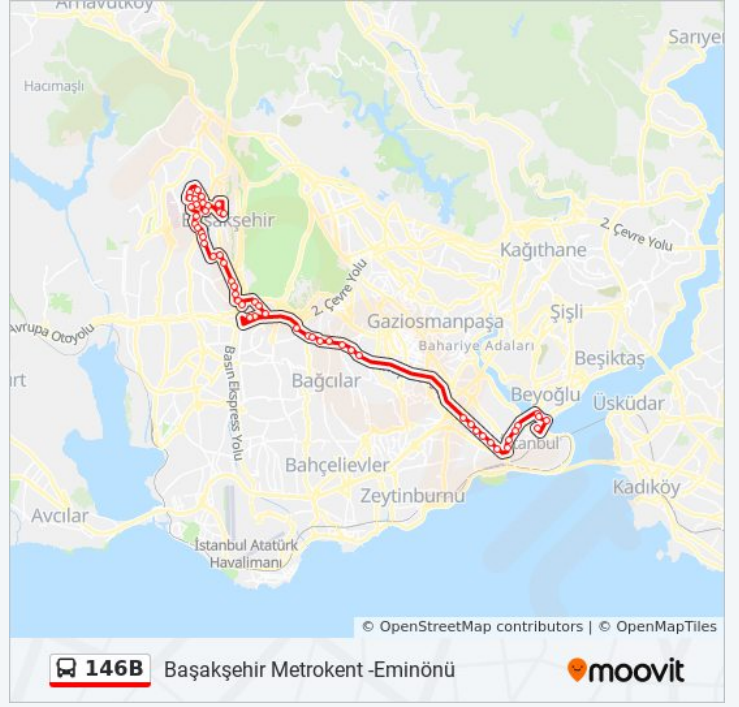

Hat Özeti:

Fesleğen Sitesi - Başakşehir 2.Etap Yönü

Bizimevler - Başakşehir 2.Etap Yönü

Üniversiteliler Sitesi - Başakşehir 2.Etap Yönü

İski Tesisleri - Başakşehir 2.Etap Yönü

Başakşehir 2.Etap - İkitelli Garajı Yönü

Başakşehir 1.Etap Camii - İkitelli Garajı Yönü

Başakşehir Bulvarı - İkitelli Garajı Yönü

Cahit Zarifoğlu İlkokulu - İkitelli Garajı Yönü

Dört Yol

Tümsan - Başakşehir-Eminönü Yönü

Dökümcüler Sitesi - Başakşehir-İstoç Yönü

9.Cadde - Başakşehir Yönü

İstihdam - Bakirköy Yönü

Eskoop - Bakirköy Yönü

Bağcılar Güngören Sanayi Sitesi - İstoç Yönü

Atatürk Bulvarı - İstoç Yönü

Dolapdere Sanayi Sitesi - İstoç Yönü

Organize Sanayi Sitesi 1 - İstoç Yönü

Medipol Üniversitesi Hastanesi - Eminönü Yönü

Fatih Mahallesi Yanyol - Aksaray Yönü

Kemalpaşa Mahallesi - İkitelli Aksaray Yönü

Yüzyıl Köprüsü - Aksaray Yönü

Tuna Mahallesi - Aksaray Yönü

Mehmet Akif Ersoy Caddesi - Aksaray Yönü

Birlik Mahallesi - Aksaray Yönü

Kazım Karabekir Mahallesi - Aksaray 1 Yönü

Ulubatlı / Aksaray Yönü

Bezmialem Vakıf Üniversitesi - Aksaray Yönü

İstanbul Emniyet Müdürlüğü - Aksaray Yönü

Oğuzhan / Aksaray Yönü

İskenderpaşa / Aksaray Yönü

Aksaray / Beyazıt Yönü

Pertevniyal Valide Sultan - Taksim Yönü