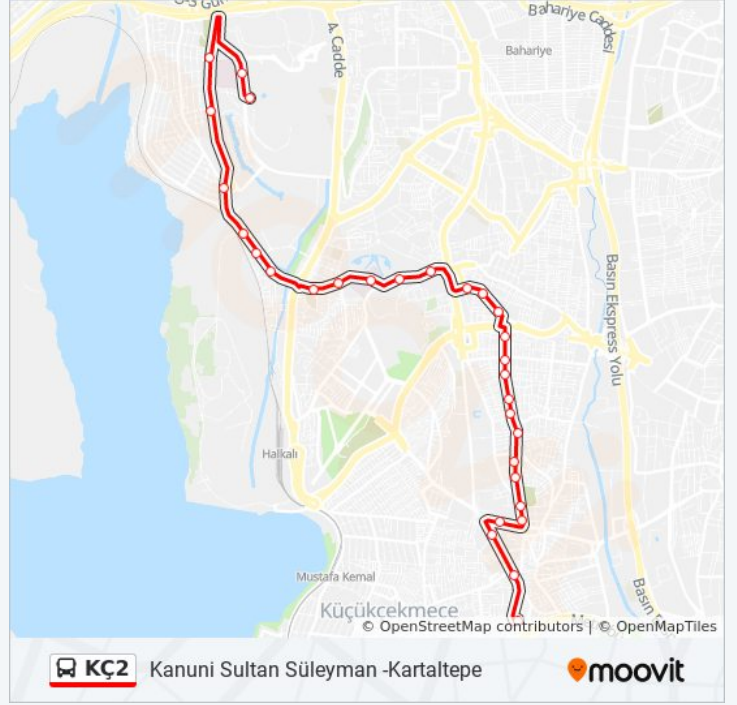

KÇ2 otobüs Bilgi

Yön: Kanuni Sultan Süleyman -Kartaltepe

Duraklar: 30

Yolculuk Süresi: 39 dk

Hat Özeti:

Halk Pazarı - Sefaköy Yönü

100.Yıl İlkokulu - Sefaköy Yönü

Ulu Camii - Bakirköy Yönü

Maslakçeşme - Sefaköy Yönü

Siteler - Sefaköy Yönü

Kazim.Bektaş.Camii - Aksaray Yönü

Mustafa Eravutmuş Ortaokulu - Sefaköy Yönü

Boru Sanayii

Fevzi Çakmak Meydanı - Bakirköy Yönü

Sefaköy Merkez - Şirinevler Yönü

Kartaltepe - Atakent Yönü

Varış yeri: Kanuni Sultan Süleyman -Yenibosna Metro

38 durak

[HAT SAATLERİNİ GÖRÜNTÜLE](#)

Kanuni Sultan Süleyman - Peron Yönü

Kanuni Sultan Süleyman Eğitim Ve Araştırma Hastanesi Girişi - Sondurak Yönü