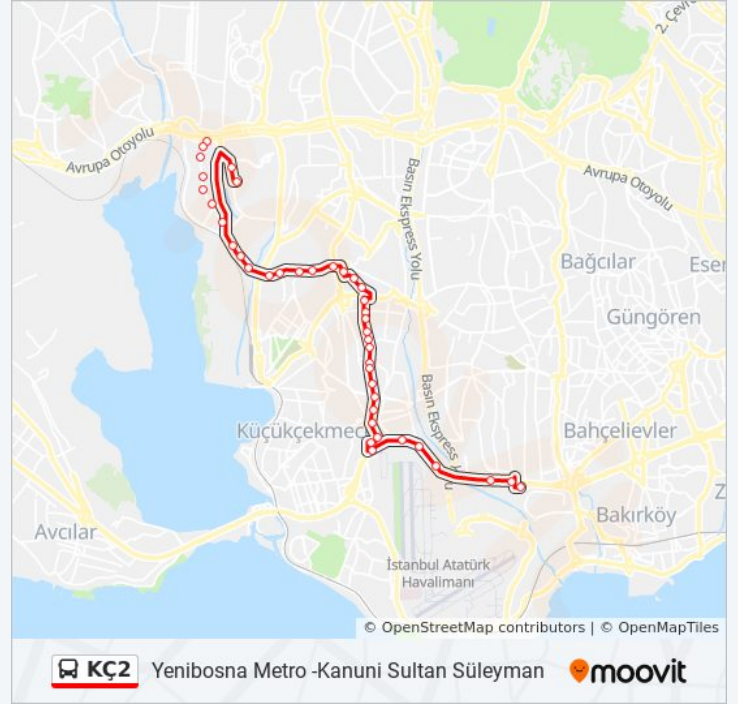

HAT SAATLERİNİ GÖRÜNTÜLE

Yenibosna Metro - Sondurak Yönü
Kuleli - Günesli -Kuyumcu Kent Yönü
Kültür Üniversitesi - Avcılar Yönü
Fidanlık - Avcılar Yönü
Küçükçekmece Adalet Sarayı - Avcılar Yönü
Küçükçekmece Nikah Sarayı - Avcılar Yönü
Sefaköy
Kartaltepe - Atakent Yönü
Belediye Caddesi - Boru Sanayi Yönü
Sefaköy Merkez - Boru Sanayi Yönü
Merkez Caddesi - Boru Sanayi Yönü
Yeldeğirmeni - Boru Sanayi Yönü
Sitelere - İnönü Mahallesi Yönü
Kazım Bektaş Camii - Halkalı Yönü
Maslakçeşme - İnönü Mahallesi Yönü
Ulu Camii - Atakent Yönü
100.Yıl İlkokulu - İnönü Mahallesi Yönü
Halk Pazarı - İnönü Mahallesi Yönü
Pazar Yolu - İnönü Mahallesi Yönü
Hakan Caddesi - Atakent Yönü
İnönü Mahallesi - İnönü Mahallesi Yönü
Evliya Çelebi - İnönü Mahallesi Yönü
Osmangazi - İnönü Mahallesi Yönü
Halkalı Park - Zeytinburnu Metro Yönü
Halkalı Polis Merkezi - Kss Hastanesi Yönü
Avrupa Konutları 3 - Bakırköy Yönü
Mehmet Akif Ersoy Eğitim Ve Araştırma Hastanesi - Konutbirlik Yönü
Şehit Münir Alkan - Konutbirlik Yönü
Yenidoğan - Konutbirlik Yönü
Konutbirlik Ehlîbeyt Camii - Konut Birlik Yönü
Konut Birlik - Kanunu S.Süleyman Yönü

Pazartesi	06:50
Salı	06:50
Çarşamba	06:50
Perşembe	06:50
Cuma	06:50
Cumartesi	06:50 - 08:40
Pazar	Çalışmıyor

KÇ2 otobüs Bilgi

Yön: Yenibosna Metro -Kanuni Sultan Süleyman

Duraklar: 42

Yolculuk Süresi: 46 dk

Hat Özeti: