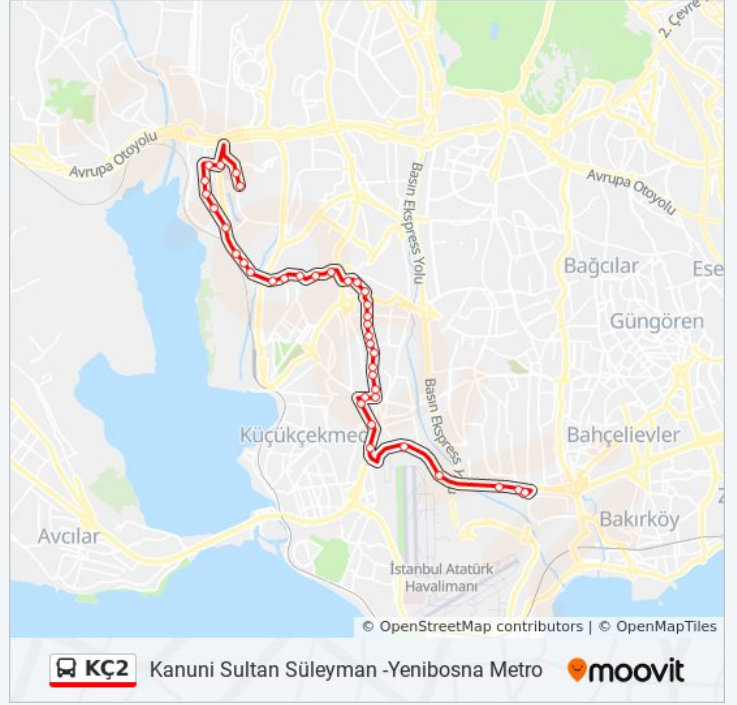

Kazim.Bektaş.Camii - Aksaray Yönü

Mustafa Eravutmuş Ortaokulu - Sefaköy Yönü

Boru Sanayii

Fevzi Çakmak Meydanı - Bakırköy Yönü

Sefaköy Merkez - Şirinevler Yönü

Arel Üniversitesi - Aksaray Yönü

Küçükçekmece Nikah Sarayı - Şirinevler Yönü

Fidanlık - Şirinevler Yönü

Kültür Üniversitesi - Şirinevler Yönü

Kuleli - Şirinevler Yönü

Yenibosna Metro

Variş yeri: Kartaltepe -Kanuni Sultan Süleyman

35 durak

[HAT SAATLERİNİ GÖRÜNTÜLE](#)

Kartaltepe - Atakent Yönü