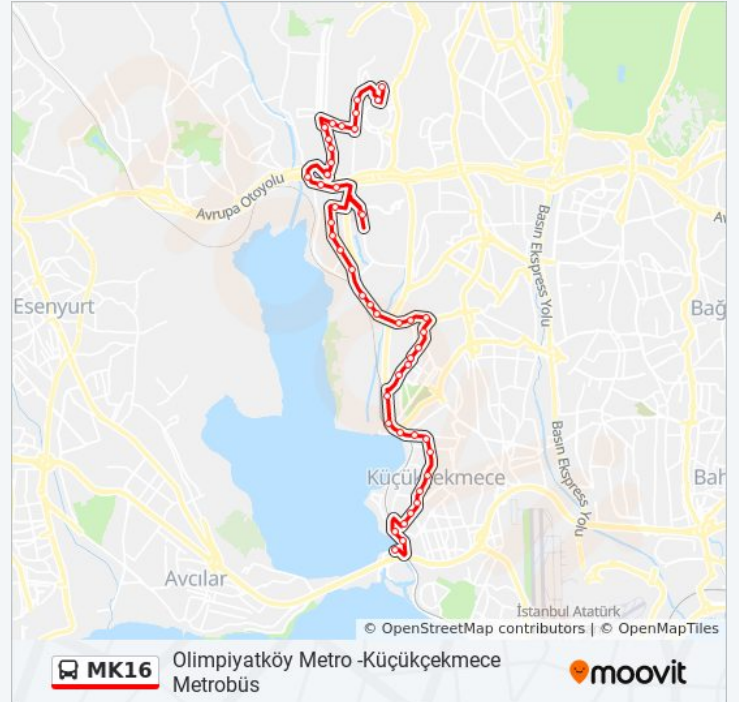

MK16 otobüs Bilgi

Yön: Olimpiyatköy Metro-Küçükçekmece Metrobüs

Duraklar: 48

Yolculuk Süresi: 65 dk

Hat Özeti:

Sakarya Sokak - Küçükçekmece Yönü

İstasyon Mahallesi Muhtarlığı - Bakırköy Yönü

Toki Konutları - Yenibosna Metro Yönü