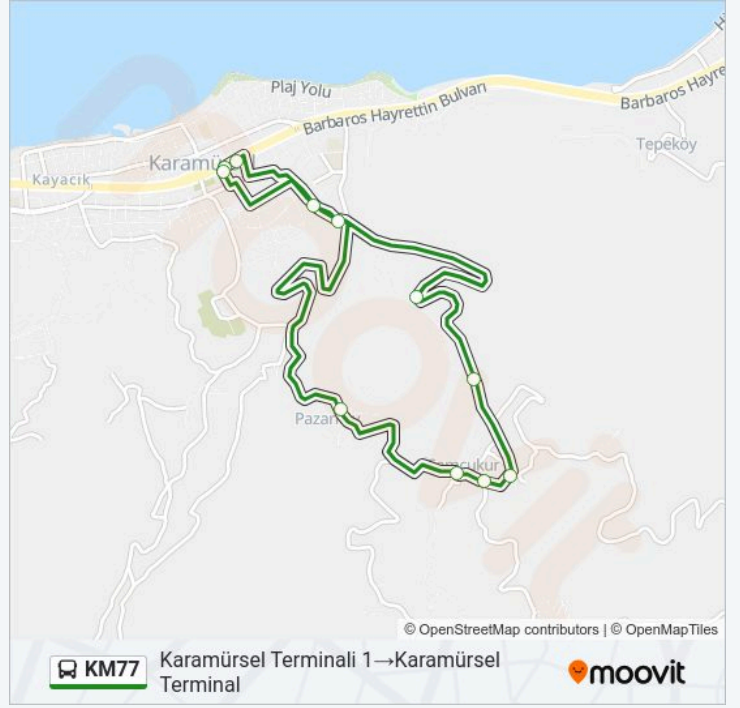

KM77 otobüs saatleri ve güzergah haritaları, moovitapp.com adresinde çevrimdışı bir PDF olarak mevcut. Canlı otobüs saatlerini, tren tarifelerini veya metro programlarını ve İstanbul konumundaki tüm toplu taşıma araçları için adım adım yol tariflerini görmek için Moovit uygulamasını sayfasını kullanın.

© 2024 Moovit - Tüm Hakları Saklıdır