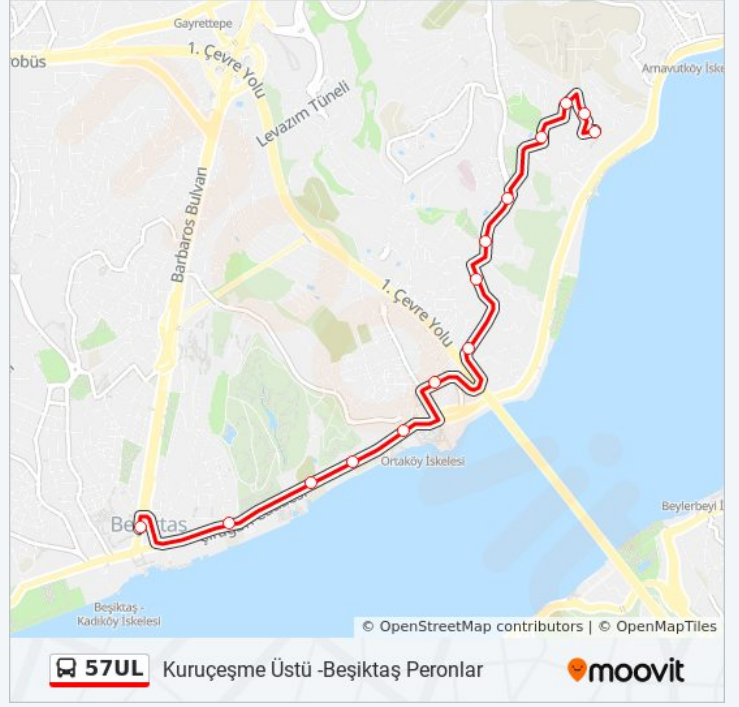

57UL otobüs saatleri ve güzergah haritaları, moovitapp.com adresinde çevrimdışı bir PDF olarak mevcut. Canlı otobüs saatlerini, tren tarifelerini veya metro programlarını ve İstanbul konumundaki tüm toplu taşıma araçları için adım adım yol tariflerini görmek için [Moovit uygulamasını](#) sayfasını kullanın.

[Moovit Hakkında](#) • [MaaS Çözümleri](#) • [Desteklenen ülkeler](#) • [Mooviter Topluluğu](#)

© 2024 Moovit - Tüm Hakları Saklıdır

Canlı Varış Saatlerini Kontrol Et