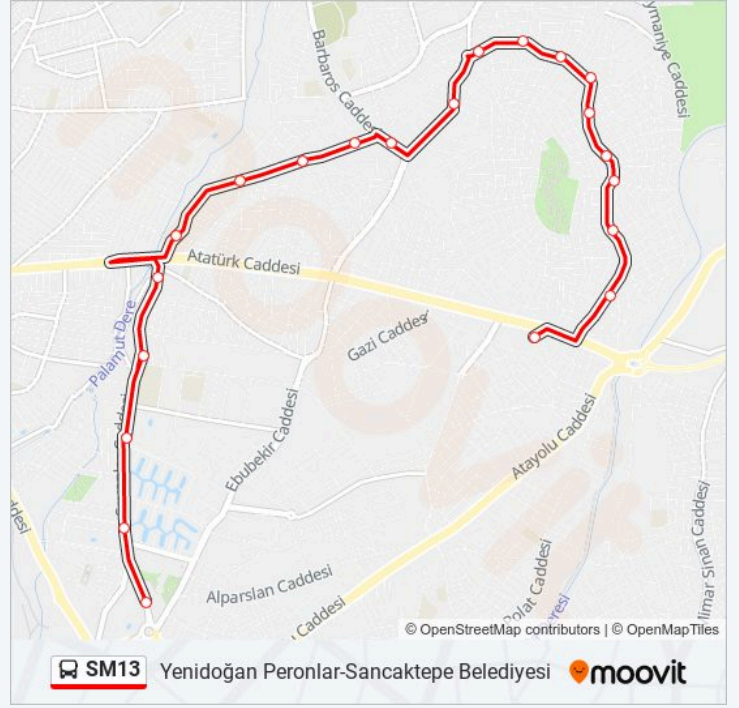

### SM13 otobüs Bilgi

**Yön:** Yenidoğan Peronlar-Sancaktepe Belediyesi

**Duraklar:** 21

**Yolculuk Süresi:** 22 dk

**Hat Özeti:**

Şehit Er Hasan Genç İlkokulu - Ümraniye Yönü

Sevenler Caddesi - Ortadağ Yönü

Sancaktepe Belediyesi - Çiftlik Mahallesi Yönü

SM13 otobüs saatleri ve güzergah haritaları, moovitapp.com adresinde çevrimdışı bir PDF olarak mevcut. Canlı otobüs saatlerini, tren tarifelerini veya metro programlarını ve İstanbul konumundaki tüm toplu taşıma araçları için adım adım yol tariflerini görmek için Moovit uygulamasını sayfasını kullanın.