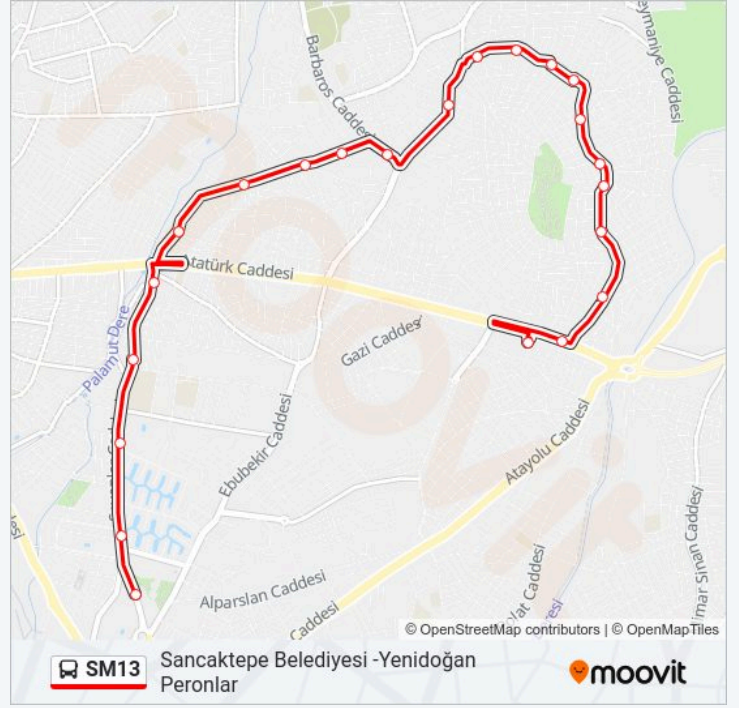

**SM13 otobüs Bilgi**

**Yön:** Sancaktepe Belediyesi -Yenidoğan Peronlar

**Duraklar:** 22

**Yolculuk Süresi:** 25 dk

**Hat Özeti:**

Seçkin Sokak - Yenidoğan Yönü

Merve Caddesi - Ümraniye(Brj. Yolu) Yönü

Yenidoğan Peronlar

### Variş yeri: Yenidoğan Peronlar-Sancaktepe Belediyesi

21 durak

[HAT SAATLERİNİ GÖRÜNTÜLE](#)

Yenidoğan Peronlar

Seçkin Sokak - Ümraniye Yönü

Aday Sokak - Ümraniye Yönü

Otlukbeli Caddesi - Ümraniye Yönü

Filiz - Üsküdar 11g Yönü