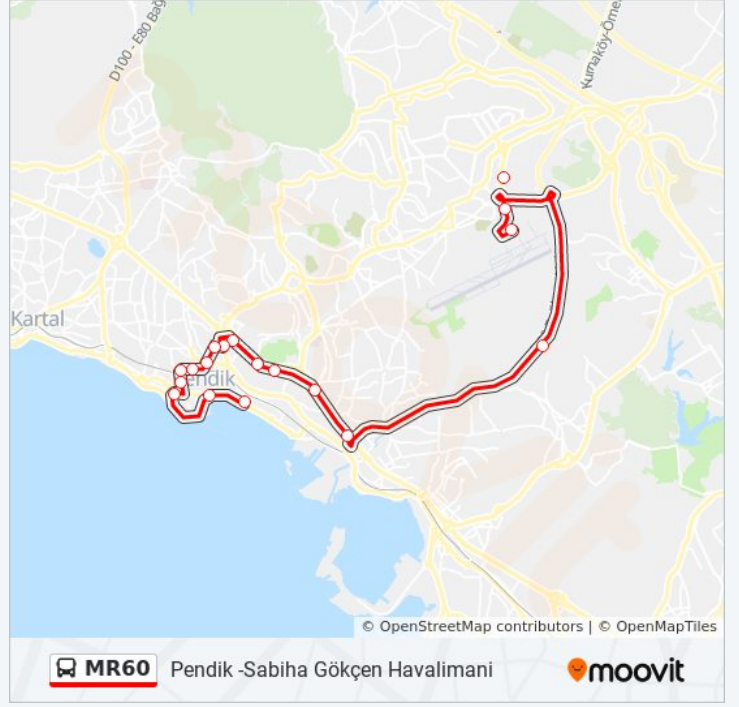

MR60 otobüs saatleri ve güzergah haritaları, moovitapp.com adresinde çevrimdışı bir PDF olarak mevcut. Canlı otobüs saatlerini, tren tarifelerini veya metro programlarını ve İstanbul konumundaki tüm toplu taşıma araçları için adım adım yol tariflerini görmek için [Moovit uygulamasını](#) sayfasını kullanın.

[Moovit Hakkında](#) • [MaaS Çözümleri](#) • [Desteklenen ülkeler](#) • [Mooviter Topluluğu](#)

© 2024 Moovit - Tüm Hakları Saklıdır

Canlı Varış Saatlerini Kontrol Et