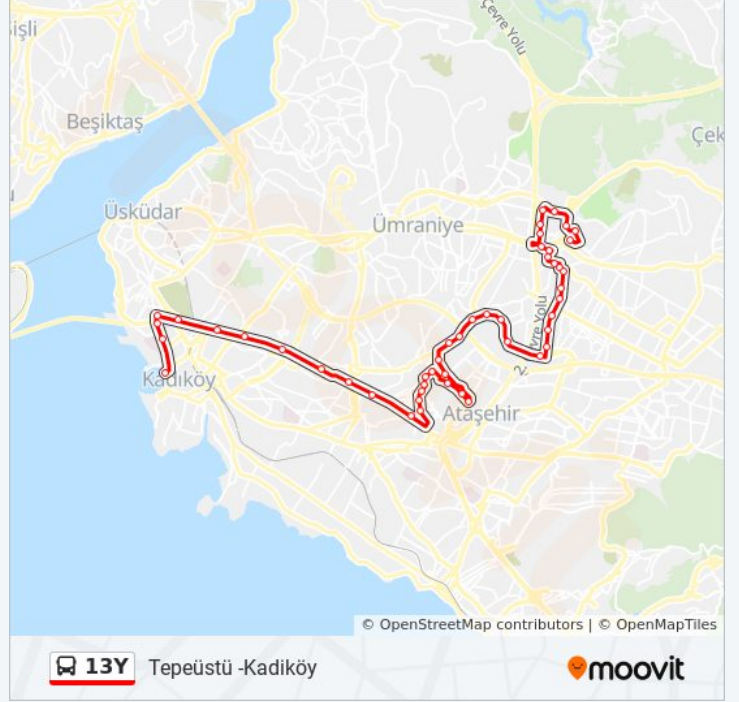

Duraklar: 55

Yolculuk Süresi: 66 dk

Hat Özeti:

Hastane - Kadiköy Yönü

Göztepe Köprüsü 1 - Ziverbey / Kadiköy Yönü

Anakent Koleji - Kadiköy Yönü

Gözcübaba - Fikirtepe / Kadiköy Yönü

Mustafa Saffet Anadolu Lisesi - Kadiköy Yönü