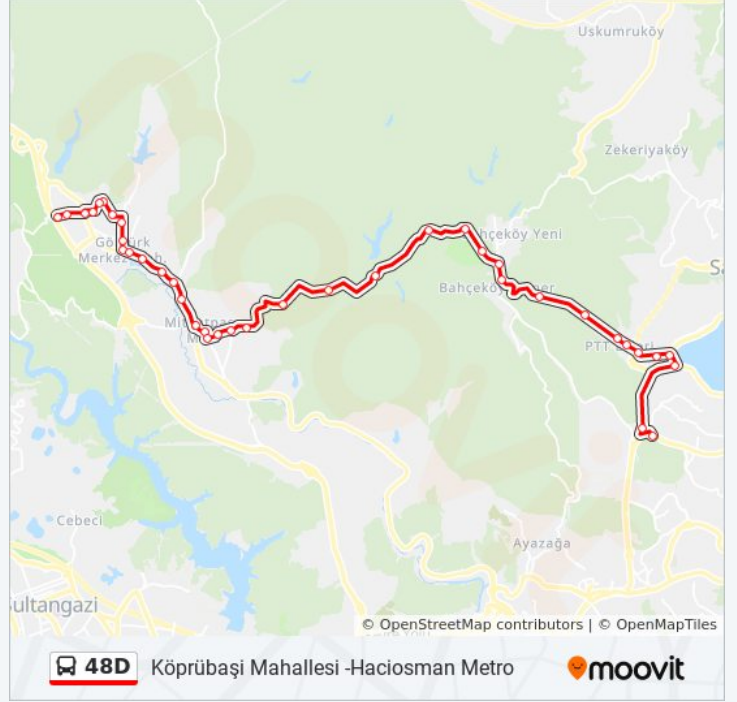

### 48D otobüs Saatleri

Köprübaşı Mahallesi -Haciosman Metro Güzergahı Saatleri:

Pazartesi	07:00 - 20:30
Salı	07:00 - 20:30
Çarşamba	07:00 - 20:30
Perşembe	07:00 - 20:30
Cuma	07:00 - 20:30
Cumartesi	07:00 - 20:30
Pazar	07:00 - 20:30

### 48D otobüs Bilgi

**Yön:** Köprübaşı Mahallesi -Haciosman Metro

**Duraklar:** 39

**Yolculuk Süresi:** 66 dk

**Hat Özeti:**

Göktürk Camii - Kazlıçeşme Yönü

Göktürk Deresi - Kemerburgaz Yönü

Hisar Eğitim Okullari - Kemerburgaz Yönü