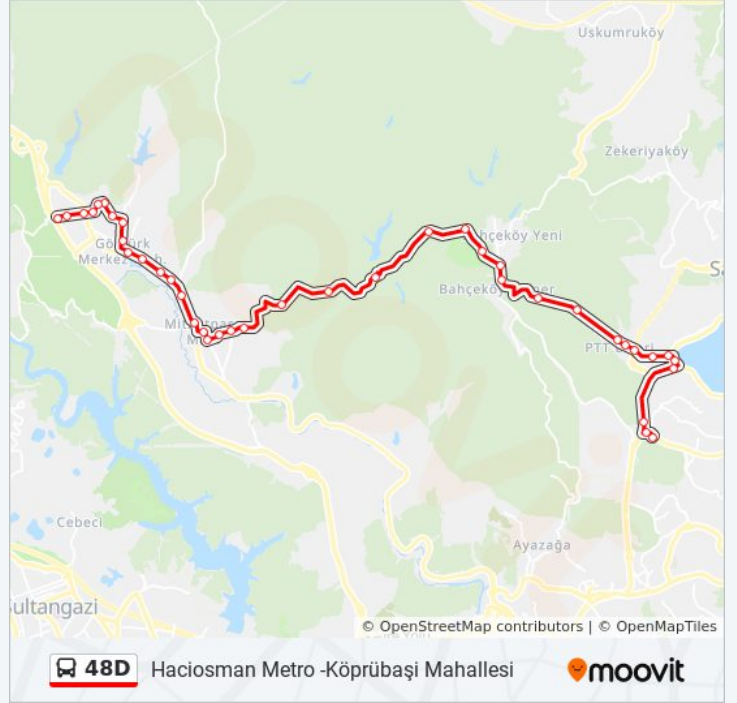

Köprü - Köprübaşı Yönü

Köprübaşı Mahallesi - Sondurak Yönü

### Varış yeri: Köprübaşı Mahallesi -Haciosman Metro

39 durak

[HAT SAATLERİNİ GÖRÜNTÜLE](#)

Köprübaşı Mahallesi - Sondurak Yönü

Köprü - Göktürk Yönü

İstanbul Evleri - Kemer-Ağaçlı Yönü

Kale Sokak - Kemerburgaz Yönü