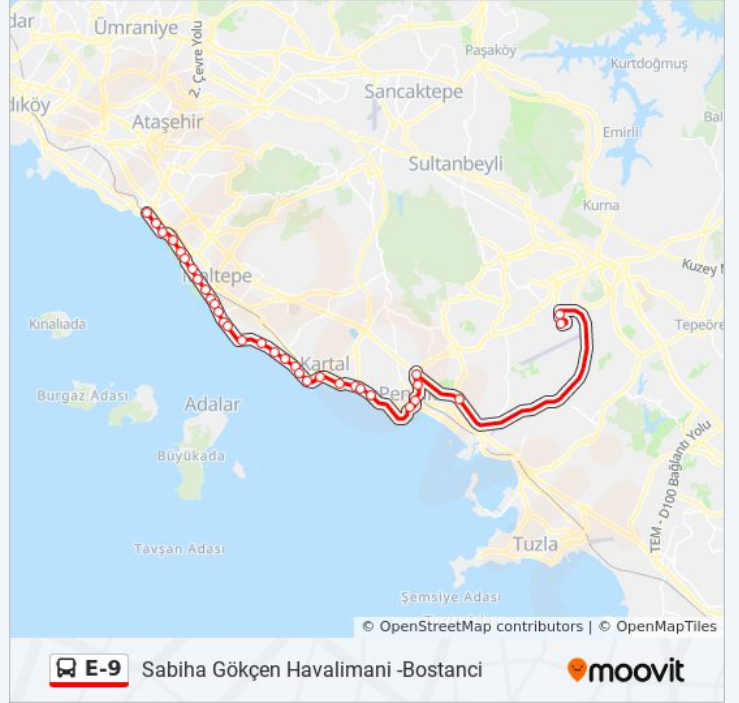

İdealtepe - Kadiköy Yönü

İdealtepe Marmaray - Kadiköy Yönü

Çınar - Kadiköy Yönü

Küçükyali Sahil - Kadiköy Yönü

Turgut Özal Bulvarı - Kadiköy Yönü

Bostancı - Kadiköy Yönü

E-9 otobüs saatleri ve güzergah haritaları, moovitapp.com adresinde çevrimdışı bir PDF olarak mevcut. Canlı otobüs saatlerini, tren tarifelerini veya metro programlarını ve İstanbul konumundaki tüm toplu taşıma araçları için adım adım yol tariflerini görmek için [Moovit uygulamasını](#) sayfasını kullanın.