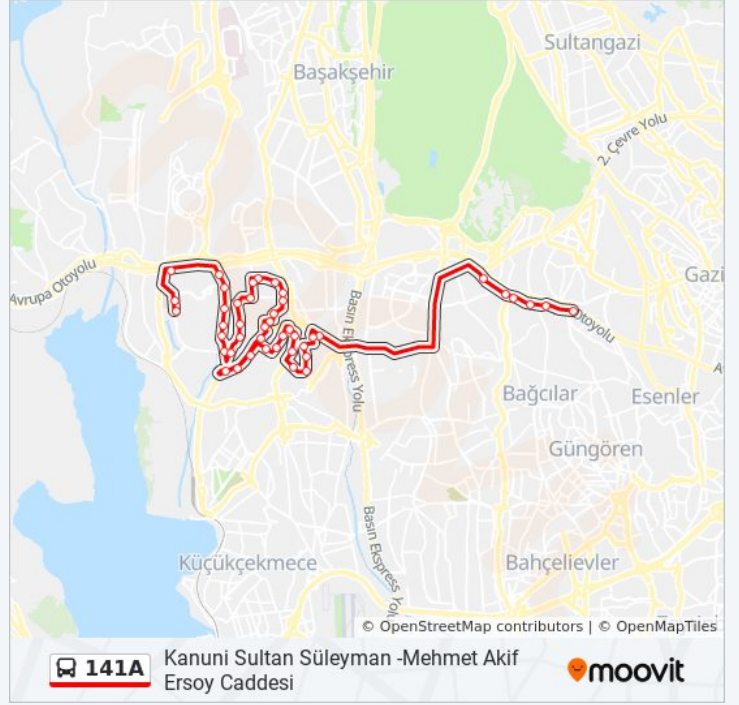

1.Etap Konutları - İkitelli Köprüsü Yönü

Medipol Üniversitesi Hastanesi - Eminönü Yönü

Fatih Mahallesi Yanyol - Aksaray Yönü

Kemalpaşa Mahallesi - İkitelli Aksaray Yönü

Yüzyıl Köprüsü - Aksaray Yönü

Tuna Mahallesi - Aksaray Yönü

Mehmet Akif Ersoy Caddesi - Aksaray Yönü

**Varış yeri: Mehmet Akif Ersoy Caddesi -Kanuni Sultan Süleyman**

45 durak

[HAT SAATLERİNİ GÖRÜNTÜLE](#)

Mehmet Akif Ersoy Caddesi - Aksaray Yönü

Uludağ Caddesi - İstoç Yönü