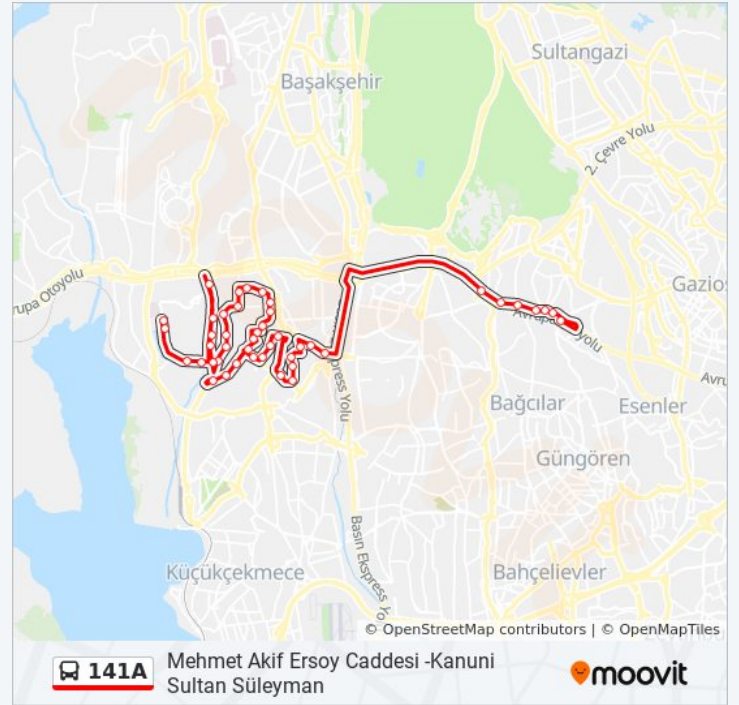

Gazi Caddesi - Başakşehir Yönü

Oruçreis - Başakşehir Yönü

Yüzyil Köprüsü - İstoç Yönü

Matbaacılar Sitesi - İstoç Yönü

Basin Tesisleri - Başakşehir Yönü

Şehit Serdar Gökbayrak - Atakent 2.Etap Yönü

1.Etap Konutlari - Atakent 2.Etap Yönü

Malazgirt Caddesi - Atakent 2.Etap Yönü

Cumhuriyet Caddesi - Atakent 2.Etap Yönü

Ticaret Lisesi - Atakent 2.Etap Yönü

Nayman Mahallesi - Atakent 2.Etap Yönü

Selçuklu Caddesi - Atakent 2.Etap Yönü

19.Sokak - Atakent 2.Etap Yönü

Kutlutaş Bloklari - Atakent 2.Etap Yönü

Şehit Yılmaz Özdemir Caddesi - Atakent Yönü

Defne-1 Evleri - Atakent Yönü

Çimentepe - Bakirköy Yönü

Lale Şehir - Bakirköy Yönü

Toki 3.Bölge - Küçükçekmece Yönü

Ağaçlı - Atakent Yönü

Olympiakent - Atakent 2.Etap Yönü

Alarko Bloklari - Atakent 2.Etap Yönü

Ana Okulu - Atakent 2.Etap Yönü

Çiçekli Vadi - Atakent 2.Etap Yönü

Kuşlar Tepesi - Atakent 2.Etap Yönü

2.Etap Konutlari - Atakent Mah. Yönü

Gül - Atakent Mah. Yönü

Lale - Atakent Mah. Yönü

Atakent 3.Etap - Atakent Mah. Yönü

Kuzey Kapisi - Atakent Mah. Yönü

Nergiz - Atakent Mah. Yönü

Kardelen - Atakent Mah. Yönü

Doğa Parki - Atakent Mah. Yönü

Perşembe

07:05 - 17:40

Cuma

07:05 - 17:40

Cumartesi

Çalışmıyor

Pazar

Çalışmıyor

141A otobüs Bilgi

Yön: Mehmet Akif Ersoy Caddesi -Kanuni Sultan Süleyman

Duraklar: 45

Yolculuk Süresi: 66 dk

Hat Özeti: