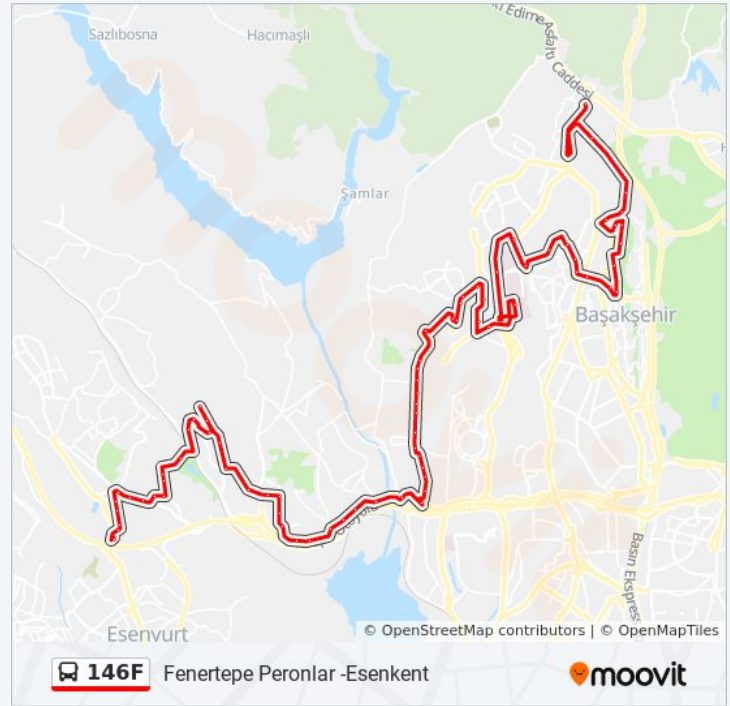

1. Fenertepe Peronlar - Yenibosna Yönü
2. İbn Haldun Üniversitesi - Başakşehir Yönü
3. Başakşehir Stadyumu - 4. Etap Yönü
4. Bilali Habeşi Camii - Metrokent Yönü
5. Gaziosmanpaşa Yolu - İkitelli Yönü
6. Başakşehir Kaymakamlığı - 4. Etap Yönü
7. Hisar Sitesi - Başakşehir 2.Etap Yönü
8. Başakşehir 5.Etap - Basakşehir 2.Etap Yönü
9. Yeşilvadi - Başakşehir 2.Etap Yönü
10. Metrokent - Başakşehir 2.Etap Yönü
11. Başakşehir Polis Merkezi - Başakşehir 2.Etap Yönü
12. Kanuni Sultan Süleyman Caddesi - Başakşehir Yönü
13. Onurkent - Başakşehir 2.Etap Yönü
14. A1 Yolu - Başakşehir 2.Etap Yönü
15. Akif İnan Anadolu İmam Hatip Lisesi - Başakşehir 2.Etap Yönü
16. Fesleğen Sitesi - Başakşehir 2.Etap Yönü
17. Başakşehir Nene Hatun İlkokulu - Başakşehir 2.Etap Yönü
18. Onurkent Parki - Kayaşehir Yönü
19. Adnan Menderes Bulvarı - Kayabaşı Yönü
20. Üst Yol - Olimpiyatköy Metro Yönü
21. Şehir Hastanesi-Fizik Tedavi Ve Rehabilitasyon - Hastaneye Geliş Yönü
22. Bulvar İstanbul - Kayaşehir Yönü
23. Cadde Dükkanlari - Kayaşehir-Fenertepe Yönü
24. Ulubatlı Hasan Caddesi - Kayaşehir Yönü
- 15.Bölge - Kayaşehir Yönü
26. Safir Sitesi / Kayaşehir Yönü
27. Opal Sitesi / Kayaşehir Yönü
28. Yakut Sitesi - Kayaşehir Yönü

Fenertepe Peronlar -Esenkent Güzergahı Saatleri:

Pazartesi	06:00 - 20:20
Salı	06:00 - 20:20
Çarşamba	06:00 - 20:20
Perşembe	06:00 - 20:20
Cuma	06:00 - 20:20
Cumartesi	08:30 - 19:30
Pazar	12:00 - 15:50

146F otobüs Bilgi

Yön: Fenertepe Peronlar -Esenkent

Duraklar: 78

Yolculuk Süresi: 98 dk

Hat Özeti: