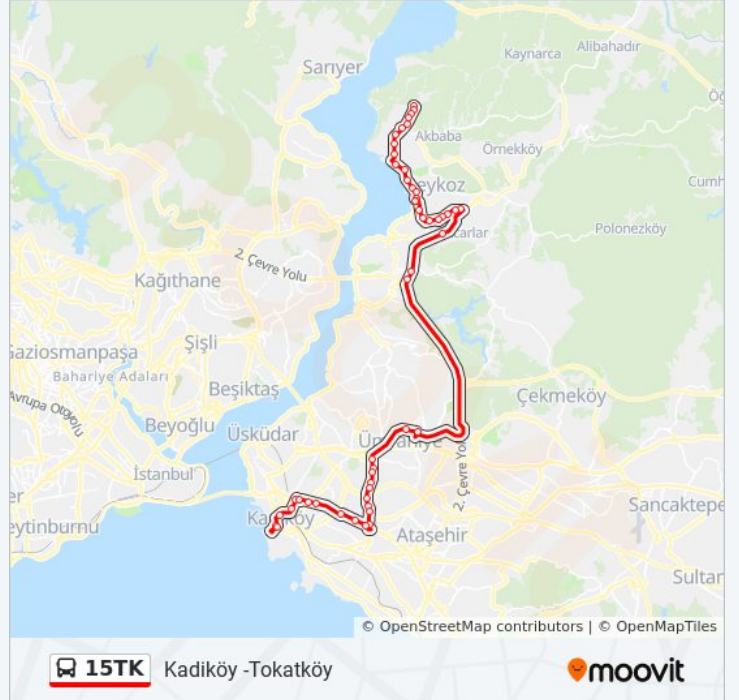

Ümraniye Eğitim Araştırma Hastanesi - Sultanbeyli Yönü

Yeni Riva Yolu - Dereseki Yönü

Kavacik Mezarlik - Beykoz Yönü

Çubuklu Evleri - Acarkent (136) Yönü

Köşk - Beykoz Yönü

Hançer Sokak - Beykoz Yönü

Şehit Erol Marangoz - Üsküdar Yönü

Yavuz Yılmaz Sokak - Beykoz Yönü

Soğuksu Mahallesi - Üsküdar Yönü

Mehmet Akif Ersoy Caddesi - Üsküdar Yönü

Tepeköy - Üsküdar Yönü

Köy Önü Caddesi - Üsküdar 15p Yönü

Çukurçayir Caddesi - Üsküdar Yönü

Saip Molla Caddesi - Beykoz Yönü

Gümüşsuyu Mahallesi - Beykoz Yönü

Beykoz Belediyesi / Beykoz Yönü

Beykoz Korusu / Beykoz Yönü

Beykoz / Ortaçeşme Yönü

Yalılıköy - Ortaçeşme Yönü

Kundura Fabrikası - Ortaçeşme Yönü

Çayir Caddesi - Ortaçeşme Yönü

Ortaçeşme - Dereseki Yönü

Yuşa Yolu - Tokatköy Yönü

Beykoz Boğaziçi Anadolu İmam Hatip Lisesi - Tokatköy Yönü

Sultan Aziz - Tokatköy Yönü

Cindere Yolu - Tokatköy Yönü

Tokatköy Ortaokulu - Tokatköy Yönü

Kıraç Sokak - Tokatköy Yönü

Bombalidere - Tokatköy Yönü

Yenikavak Kavşağı - Tokatköy 15t Yönü

Çiftlik Caddesi - Tokatköy 15t Yönü

Tokatköy - Son Durak Yönü