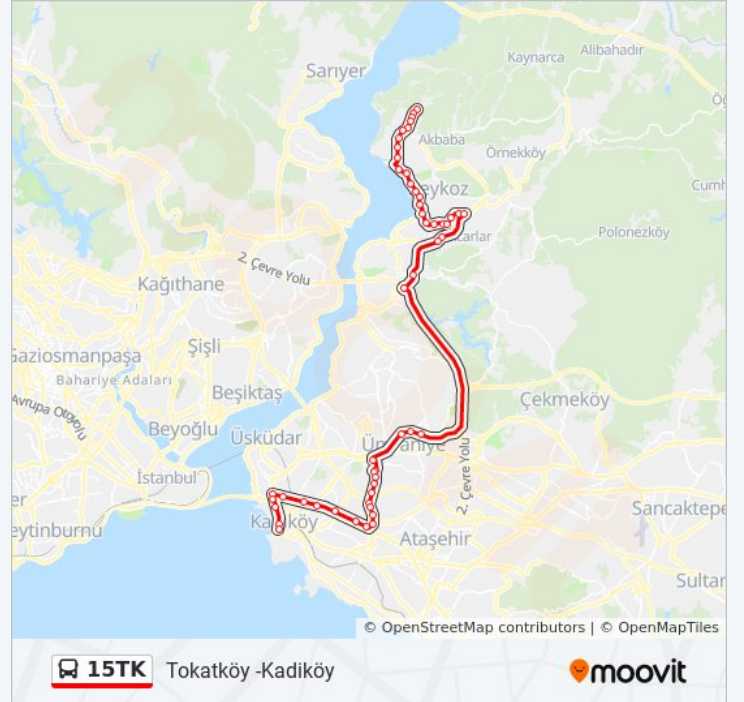

## 15TK otobüs Bilgi

**Yön:** Tokatköy -Kadiköy

**Duraklar:** 52

**Yolculuk Süresi:** 86 dk

**Hat Özeti:**

Ümraniye Eğitim Araştırma Hastanesi - Üsküdar Yönü

Egemenlik Caddesi - Üsküdar Yönü

Şehit Sevgi Yeşilyurt - Üsküdar 15b-19d Yönü