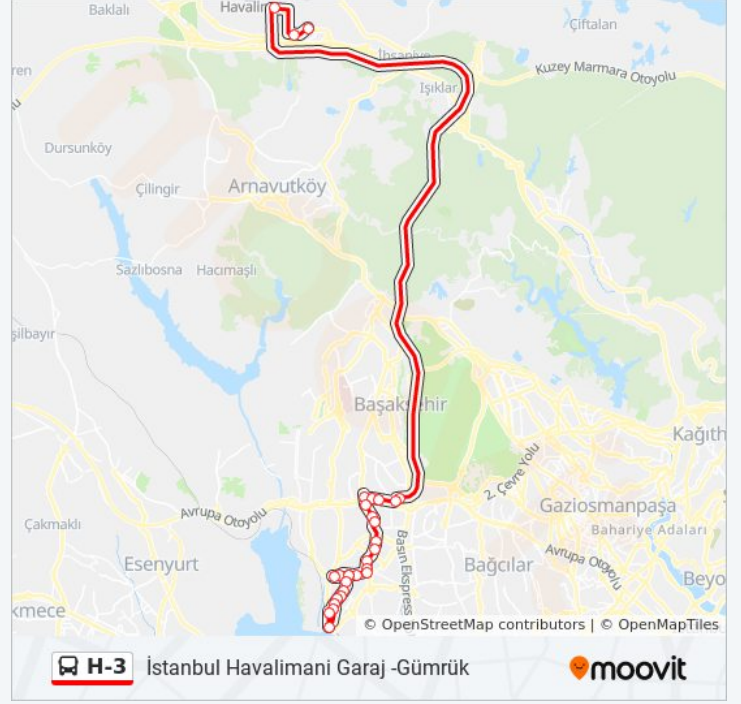

İmsan Sanayi Sitesi - İkitelli Garajı Yönü

İett İkitelli Garajı - İkitelli-Bakirköy Yönü

Atatürk Mahallesi / Halkalı Yönü

İkitelli Caddesi - Sefaköy Yönü

Halkalı Yolu - Halkalı Yönü

Güneşpark Evleri - Bakirköy Yönü

Koca Ali Sokak - Bakirköy Yönü

Halkalı Polis Merkezi - Kss Hastanesi Yönü

Avrupa Konutları 3 - Bakirköy Yönü

Mehmet Akif Ersoy Eğitim Ve Araştırma Hastanesi - Konutbirlik Yönü

Şehit Münir Alkan - Konutbirlik Yönü

Yenidoğan - Konutbirlik Yönü

Mehmet Akif Ersoy Eğitim Ve Araştırma Hastanesi - Halkalı Yönü

Sakarya Sokak - Küçükçekmece Yönü

İstasyon Mahallesi Muhtarlığı - Bakirköy Yönü

Toki Konutları - Yenibosna Metro Yönü

Bezirganbahçe Toki - İstasyon Mahallesi Yönü

Göl Konutları - Y.Bosna Metro Yönü

Halkalı Marmaray - Halkalı Yönü

Gümrük - Eminönü Yönü

Duraklar: 28

Yolculuk Süresi: 61 dk

Hat Özeti:

H-3 otobüs saatleri ve güzergah haritaları, moovitapp.com adresinde çevrimdışı bir PDF olarak mevcut. Canlı otobüs saatlerini, tren tarifesini veya metro programlarını ve İstanbul konumundaki tüm toplu taşıma araçları için adım adım yol tariflerini görmek için [Moovit uygulamasını](#) sayfasını kullanın.

[Moovit Hakkında](#) • [MaaS Çözümleri](#) • [Desteklenen ülkeler](#) • [Mooviter Topluluğu](#)

© 2024 Moovit - Tüm Hakları Saklıdır

Canlı Varış Saatlerini Kontrol Et