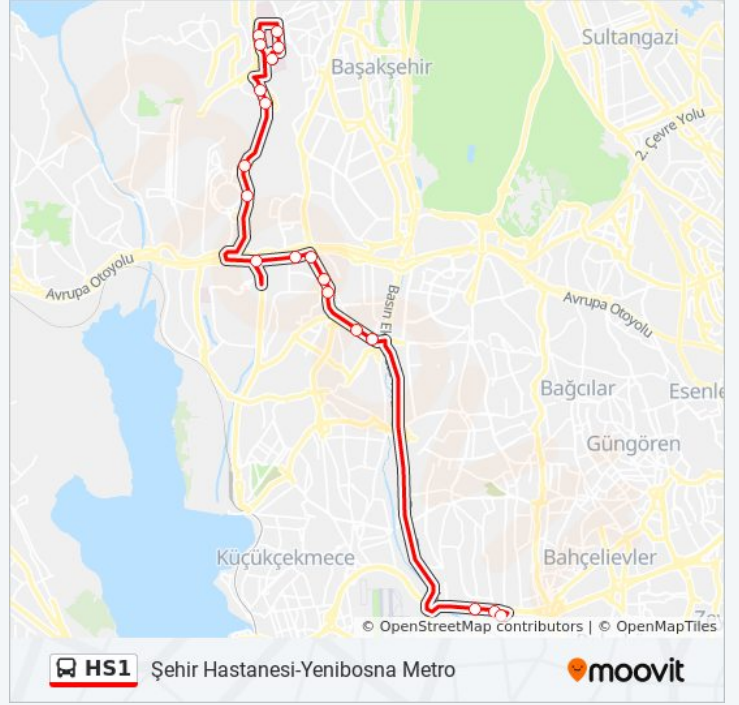

HS1 otobüs hattı (Yenibosna Metro -Şehir Hastanesi) arası 2 güzergah içeriyor. Hafta içi günlerde çalışma saatleri: (1) Yenibosna Metro -Şehir Hastanesi: 06:25 - 21:00(2) Şehir Hastanesi-Yenibosna Metro: 06:25 - 20:30 Size en yakın HS1 otobüs durağını bulmak ve sonraki HS1 otobüs varış saatini öğrenmek için Moovit Uygulamasını kullanın.

HS1 otobüs Saatleri

Yenibosna Metro -Şehir Hastanesi Güzergahı Saatleri:

Pazartesi	06:25 - 21:00
Salı	06:25 - 21:00
Çarşamba	06:25 - 21:00
Perşembe	06:25 - 21:00
Cuma	06:25 - 21:00
Cumartesi	06:25 - 20:10
Pazar	06:25 - 20:20

HS1 otobüs Bilgi

Yön: Yenibosna Metro -Şehir Hastanesi

Duraklar: 18

Yolculuk Süresi: 38 dk

Hat Özeti:

Variş yeri: Şehir Hastanesi-Yenibosna Metro

19 durak

[HAT SAATLERİNİ GÖRÜNTÜLE](#)

HS1 otobüs Bilgi

Yön: Şehir Hastanesi-Yenibosna Metro

Duraklar: 19

Yolculuk Süresi: 41 dk

Hat Özeti:

Kültür Üniversitesi - Şirinevler Yönü

Kuleli - Şirinevler Yönü

Yenibosna Metro - Son Durak(82b) Yönü