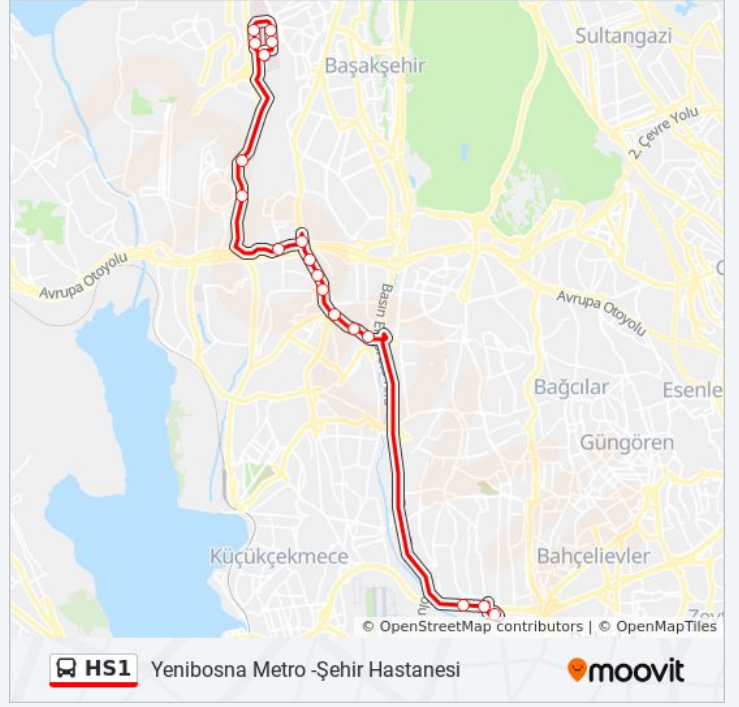

Variş yeri: Yenibosna Metro -Şehir Hastanesi

18 durak

[HAT SAATLERİNİ GÖRÜNTÜLE](#)

- Yenibosna Metro - Son Durak(82b) Yönü
- Kuleli - Güneşli -Kuyumcu Kent Yönü
- Kültür Üniversitesi - Avcılar Yönü
- Şehit Serdar Gökbayrak - Atakent 2.Etap Yönü
- 1.Etap Konutları - Atakent 2.Etap Yönü
- Parseller - Başakşehir Yönü
- Atatürk Mahallesi - Atakent 2.Etap Yönü
- İETT İkitelli Garajı - Bakırköy-İkitelli Yönü
- İmsan - Bakırköy Yönü
- Tem Yolu - İkitelli Garajı Yönü
- Tem Yolu 2 - Boğazköy Yönü
- Olimpiyat Stadi - Kayaşehir Yönü
- Stat Yolu - Kayaşehir Yönü
- Şehir Hastanesi-Kadın Doğum Ve Kalp Damar Hastalıkları - Hastaneye Geliş Yönü
- Şehir Hastanesi-Onkoloji Ruh Sağlığı Ve Hastalıkları - Hastaneye Geliş Yönü
- Şehir Hastanesi-Nöroloji Ve Ortopedi - Hastaneye Geliş Yönü
- Şehir Hastanesi-Çocuk Ve Genel - Hastaneye Geliş Yönü
- Şehir Hastanesi-Fizik Tedavi Ve Rehabilitasyon - Hastaneye Geliş Yönü

HS1 otobüs Saatleri

Yenibosna Metro -Şehir Hastanesi Güzergahı Saatleri:

Pazartesi	06:25 - 21:00
Salı	06:25 - 21:00
Çarşamba	06:25 - 21:00
Perşembe	06:25 - 21:00
Cuma	06:25 - 21:00
Cumartesi	06:25 - 20:10
Pazar	06:25 - 20:20

HS1 otobüs Bilgi

Yön: Yenibosna Metro -Şehir Hastanesi

Duraklar: 18

Yolculuk Süresi: 38 dk

Hat Özeti:

Variş yeri: Şehir Hastanesi-Yenibosna Metro

19 durak

[HAT SAATLERİNİ GÖRÜNTÜLE](#)

Şehir Hastanesi-Kadin Doğum Ve Kalp Damar Hastalıkları - Hastaneden Gidiş Yönü

Bahçetepe - Olimpiyatköy Metro Yönü

Nidapark - Olimpiyatköy Yönü

Stat Yolu - Bakirköy Yönü

Olimpiyat Stadi - Bakirköy Yönü

Tema Hastanesi - Topkapı Yönü