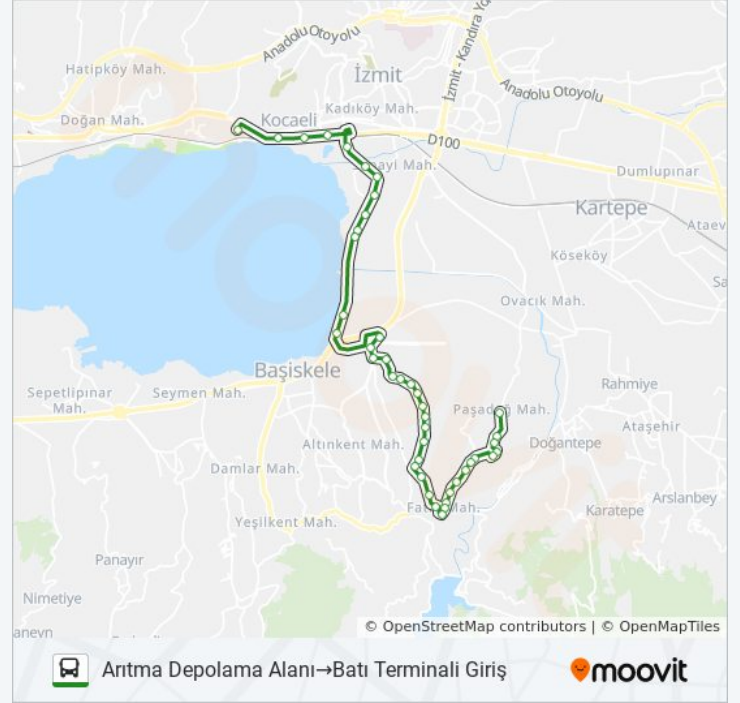

Başiskele Sahil 1

Başiskele Sahil Sokak

Vinsan

Ambulans Nakil Komuta Merkezi

Sanayi Batı Giriş

Uluslararası Fuar Merkezi

15 Temmuz Köprüsü

Sadık Ahmet Üst Geçidi

Lunapark 1

Emniyet Asayiş Şube Müdürlüğü

Esnaf Kefalet

Fevziye Kuzey Yan Yol 1

Batı Terminali Giriş

**Variş yeri: Batı Terminali Peronlar→Aritma Depolama Alanı 1**

48 durak

[HAT SAATLERİNİ GÖRÜNTÜLE](#)