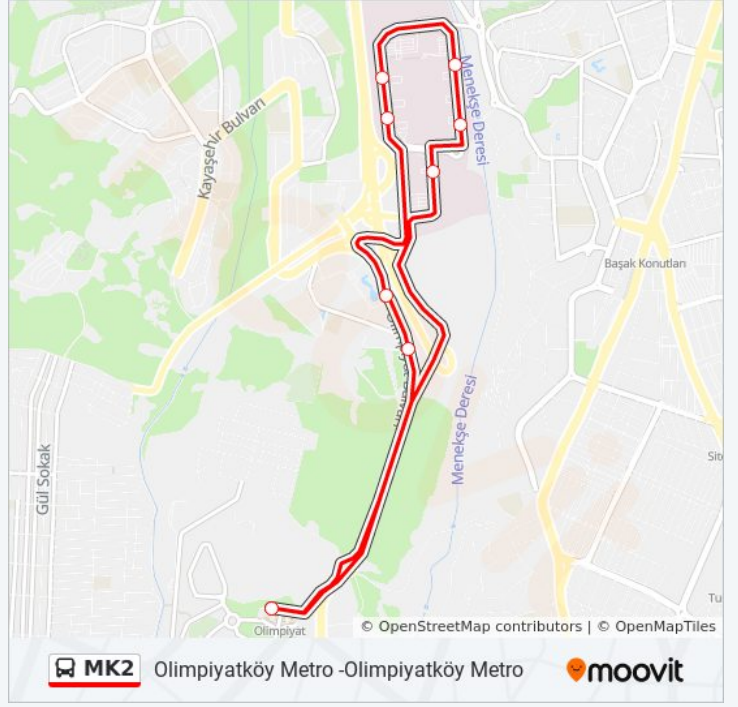

Şehir Hastanesi-Onkoloji Ruh Sağlığı Ve Hastalıkları - Hastaneden Gidiş Yönü

Şehir Hastanesi-Kadın Doğum Ve Kalp Damar Hastalıkları - Hastaneden Gidiş Yönü

Bahçetepe - Olimpiyatköy Metro Yönü

Nidapark - Olimpiyatköy Yönü

Olimpiyatköy Metro

MK2 otobüs Saatleri

Olimpiyatköy Metro-Olimpiyatköy Metro Güzergahı Saatleri:

Pazartesi	07:15 - 20:20
Salı	07:15 - 20:20
Çarşamba	07:15 - 20:20
Perşembe	07:15 - 20:20
Cuma	07:15 - 20:20
Cumartesi	06:55 - 21:00
Pazar	06:55 - 21:00

MK2 otobüs Bilgi

Yön: Olimpiyatköy Metro-Olimpiyatköy Metro

Duraklar: 10

Yolculuk Süresi: 19 dk

Hat Özeti:

MK2 otobüs saatleri ve güzergah haritaları, moovitapp.com adresinde çevrimdışı bir PDF olarak mevcut. Canlı otobüs saatlerini, tren tarifelerini veya metro programlarını ve İstanbul konumundaki tüm toplu taşıma araçları için adım adım yol tariflerini görmek için [Moovit uygulamasını](#) sayfasını kullanın.