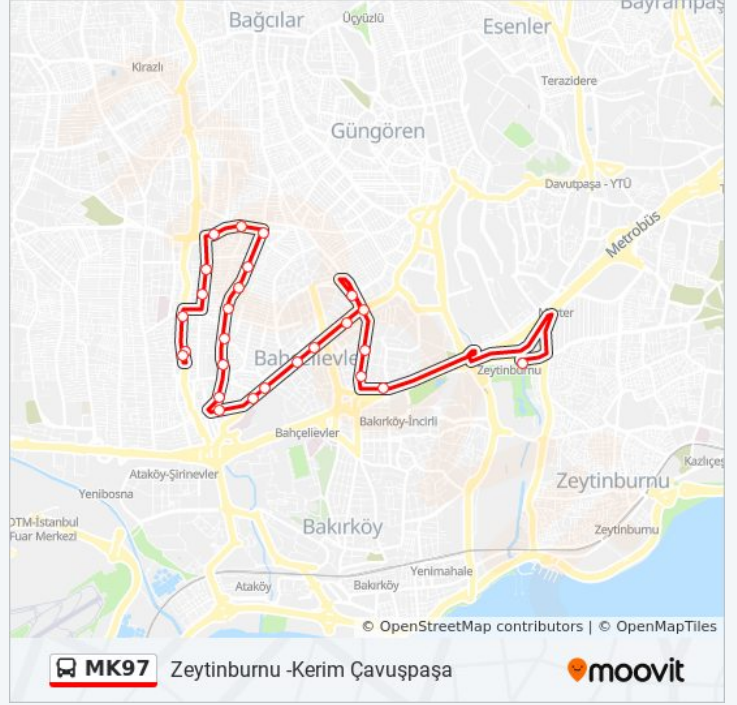

Soğanlı - Çavuşpaşa Yönü

Şehit Osman Yıldız Ticaret Meslek Lisesi -
Çavuşpaşa Yönü

Mimar Sinan Caddesi - Çavuşpaşa Yönü

Karakent Sitesi - Çavuşpaşa Yönü

Çavuşpaşa Caddesi - Çavuşpaşa Yönü

Bahçelievler Devlet Hastanesi - Soğanlı Yönü

Kerim Çavuşpaşa - Şirinevler Yönü

Kerim Çavuşpaşa - Son Durak Yönü

MK97 otobüs saatleri ve güzergah haritaları, moovitapp.com adresinde çevrimdışı bir PDF olarak mevcut. Canlı otobüs saatlerini, tren tarifelerini veya metro programlarını ve İstanbul konumundaki tüm toplu taşıma araçları için adım adım yol tariflerini görmek için [Moovit uygulamasını](#) sayfasını kullanın.

[Moovit Hakkında](#) • [MaaS Çözümleri](#) • [Desteklenen ülkeler](#) • [Mooviter Topluluğu](#)

© 2024 Moovit - Tüm Hakları Saklıdır

Canlı Varış Saatlerini Kontrol Et