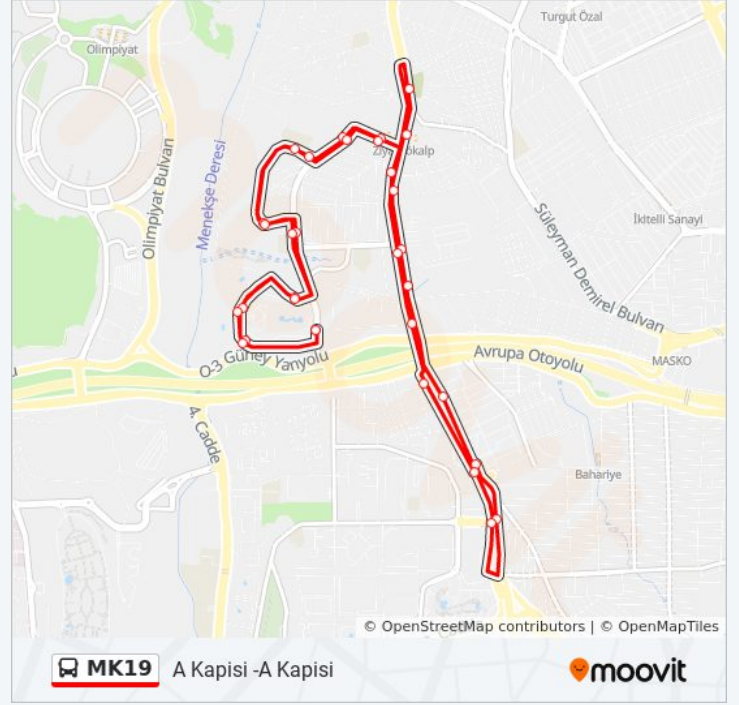

Elektrik Kurumu - Bakirköy-Başakşehir Yönü

Keresteciler Sitesi - Başakşehir Yönü

Ziya Gökalp Metro - Başakşehir Yönü

Ziya Gökalp - İkitelli Köyü-B.Şehir Yönü

Osmangazi Caddesi - Ağaoğlu Siteleri Yönü

Hasbahçe Sokak - Ağaoğlu Siteleri Yönü

İmkb Alparslan Ortaokulu - Ağaoğlu Siteleri Yönü

Yenice Sokak - Ağaoğlu Siteleri Yönü

Emlak Konut Ayazma İlkokulu - Ağaoğlu Siteleri Yönü

Kanuni Sultan Süleyman Öğrenci Yurdu - Ağaoğlu My World Yönü

Ağaoğlu Çarşı - Yenikapı Yönü

Kreş - Ağaoğlu My World Yönü

A Kapisi - Yenikapı Yönü

MK19 otobüs saatleri ve güzergah haritaları, moovitapp.com adresinde çevrimdışı bir PDF olarak mevcut. Canlı otobüs saatlerini, tren tarifelerini veya metro programlarını ve İstanbul konumundaki tüm toplu taşıma araçları için adım adım yol tariflerini görmek için [Moovit uygulamasını](#) sayfasını kullanın.

[Moovit Hakkında](#) • [MaaS Çözümleri](#) • [Desteklenen ülkeler](#) • [Mooviter Topluluğu](#)

© 2024 Moovit - Tüm Hakları Saklıdır

Canlı Varış Saatlerini Kontrol Et