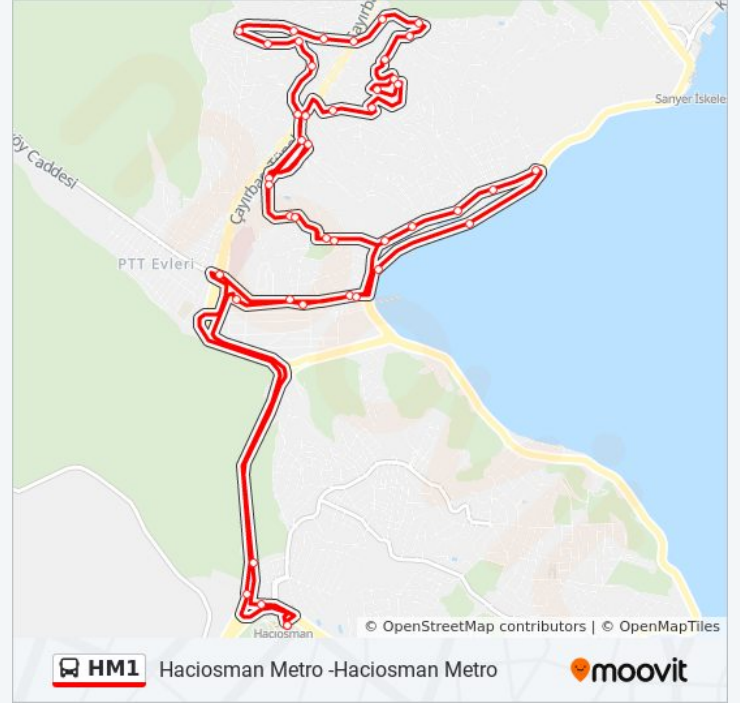

Çayırbaşı - Bahçeköy Yönü

Çayırbaşı Fidanlık - Bahçeköy Yönü

Sarıyer Hamidiye Etfal Eğitim Ve Araştırma Hastanesi - Haciosman Metro Yönü

Yol Bakım 3. Bölge Şantiyesi - Haciosman Metro Yönü

Bahçeköy Öğrenci Yurdu - Levent-Haciosman M. Yönü

Haciosman Metro

Haciosman Metro -Haciosman Metro

Variş yeri: Okul Üstü -Haciosman Metro

23 durak

[HAT SAATLERİNİ GÖRÜNTÜLE](#)

Okul Üstü - Kocataş Yönü

Sarikiz - Kocataş Yönü

Başaran - Kocataş Yönü