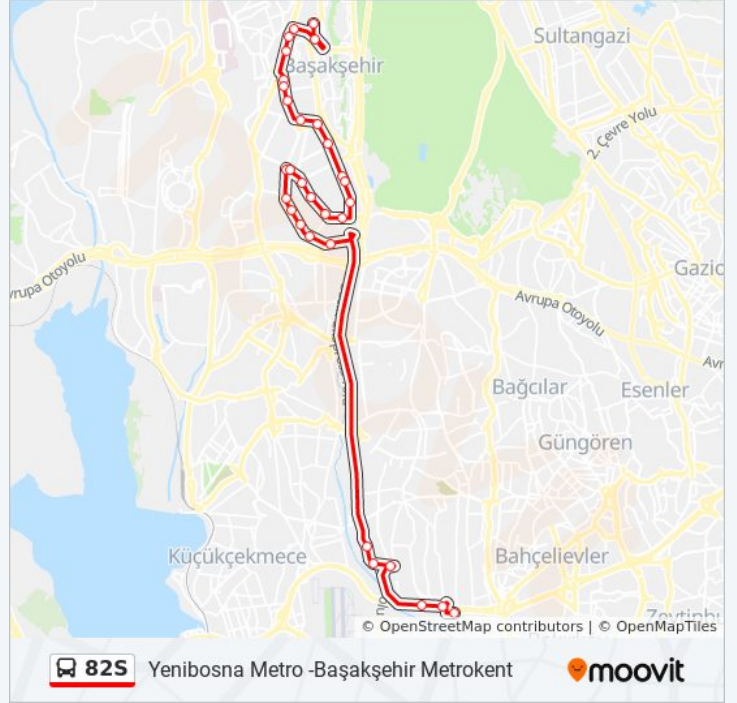

Bağcılar Güngören Sanayi Sitesi - Başakşehir Yönü

Eskoop - Kayasehir Yönü

İstihdam - Kayaşehir Yönü

Fatih Sanayi Sitesi

Dökümcüler Sitesi - İstoç-Başakşehir Yönü

Tümsan - Eminönü-Başakşehir Yönü

Dört Yol - O.San-Başakşehir Yönü

Göçmen Konutları - Metrokent Yönü

Başakşehir 1.Etap - Topkapı Yönü

Kanuni Sultan Süleyman Caddesi - Kayaşehir Yönü

Başakşehir Polis Merkezi - Deprem Konutları Yönü

Başakşehir Metrokent - Son Durak Yönü

82S otobüs saatleri ve güzergah haritaları, moovitapp.com adresinde çevrimdışı bir PDF olarak mevcut. Canlı otobüs saatlerini, tren tarifelerini veya metro programlarını ve İstanbul konumundaki tüm toplu taşıma araçları için adım adım yol tariflerini görmek için [Moovit uygulamasını](#) sayfasını kullanın.

[Moovit Hakkında](#) • [MaaS Çözümleri](#) • [Desteklenen ülkeler](#) • [Mooviter Topluluğu](#)

© 2024 Moovit - Tüm Hakları Saklıdır

Canlı Varış Saatlerini Kontrol Et