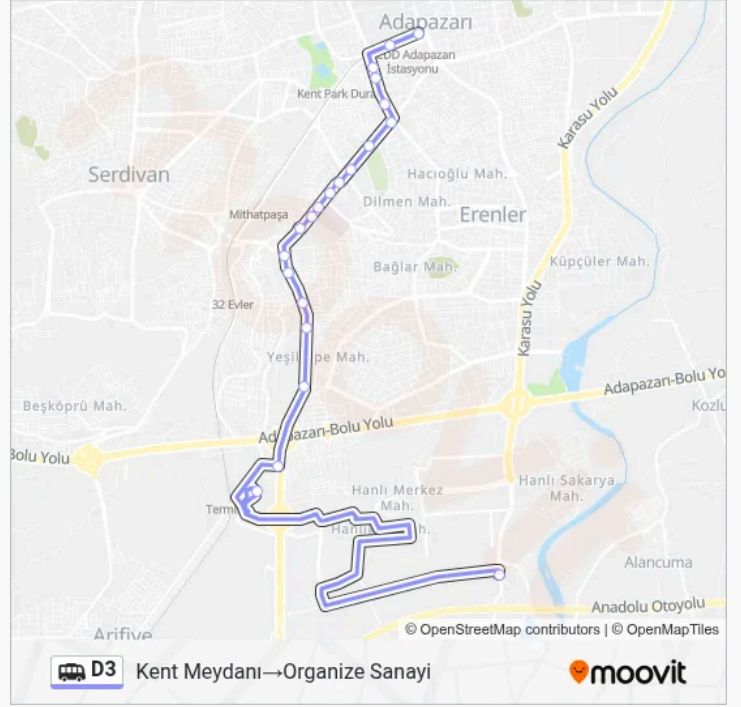

### Varış yeri: Kent Meydanı→Organize Sanayi

21 durak

[HAT SAATLERİNİ GÖRÜNTÜLE](#)

- Kent Meydanı
- Kudüs Caddesi
- Saraybosna Caddesi -2
- Güliver Çocuk Parkı
- Bosna Anıtı
- Üstgeçit
- Diş Hekimliği Fakültesi
- Adnan Menderes Caddesi -5
- Güllük Camii
- Büyükşehir Teknik Birimler-2
- Sakarya Eğitim Araştırma Hastanesi
- Orman İşletme-2
- Orman Park -1
- Sgk Kavşağı
- Orhangazi Caddesi -1
- Tek Camii
- Sedaş
- Orhangazi Caddesi -7
- Sanayi Yanyol
- Yeni Terminal

### D3 minibüs / dolmuş Bilgi

**Yön:** Kent Meydanı→Organize Sanayi

**Duraklar:** 21

**Yolculuk Süresi:** 20 dk

**Hat Özeti:**

### Varış yeri: Orhangazi Caddesi -8→Kent Meydanı

15 durak

[HAT SAATLERİNİ GÖRÜNTÜLE](#)

- Orhangazi Caddesi -8
- Orhangazi Caddesi -6
- Tek Camii -1
- Orhangazi Caddesi -4
- Sgk Kavşağı -1
- Orman Park
- Güllük Camii -1
- Adnan Menderes Caddesi -4
- Diş Hekimliği Fakültesi-2
- Bakkallar-2
- Adnan Menderes Caddesi -2
- Yeni Camii
- Atatürk Bulvarı -1
- Atatürk Bulvarı
- Kent Meydanı