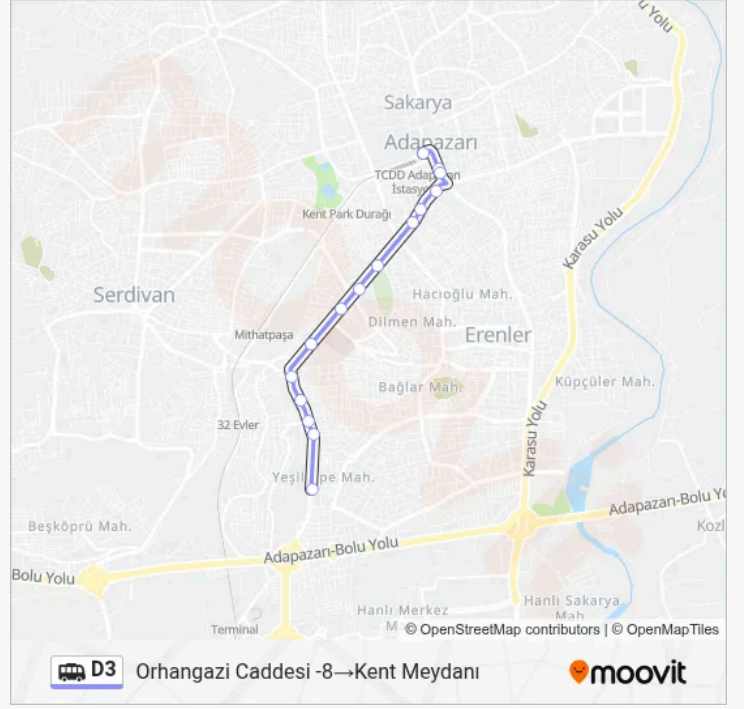

D3 minibüs / dolmuş hattı (DÖRTYOL / SATSO - DEMOKRASİ MEYDANI) arası 2 güzergah içeriyor. Hafta içi günlerde çalışma saatleri:

(1) Kent Meydanı→Organize Sanayi: 07:00-23:45(2) Orhangazi Caddesi -8→Kent Meydanı: 07:00-23:45

### Varış yeri: Orhangazi Caddesi -8→Kent Meydanı

15 durak

[HAT SAATLERİNİ GÖRÜNTÜLE](#)

- Orhangazi Caddesi -8
- Orhangazi Caddesi -6
- Tek Camii -1
- Orhangazi Caddesi -4
- Sgk Kavşağı -1
- Orman Park
- Güllük Camii -1
- Adnan Menderes Caddesi -4
- Diş Hekimliği Fakültesi-2
- Bakkallar-2
- Adnan Menderes Caddesi -2
- Yeni Camii
- Atatürk Bulvarı -1
- Atatürk Bulvarı
- Kent Meydanı

### D3 minibüs / dolmuş Saatleri

Orhangazi Caddesi -8→Kent Meydanı Güzergahı  
Saatleri:

Pazartesi	07:00-23:45
Salı	07:00-23:45
Çarşamba	07:00-23:45
Perşembe	07:00-23:45
Cuma	07:00-23:45
Cumartesi	07:00-23:45
Pazar	07:00-23:45

### D3 minibüs / dolmuş Bilgi

**Yön:** Orhangazi Caddesi -8→Kent Meydanı

**Duraklar:** 15

**Yolculuk Süresi:** 13 dk

**Hat Özeti:**

D3 minibüs / dolmuş saatleri ve güzergah haritaları, moovitapp.com adresinde çevrimdışı bir PDF olarak mevcut. Canlı otobüs saatlerini, tren tarifelerini veya metro programlarını ve İstanbul konumundaki tüm toplu taşıma araçları için adım adım yol tariflerini görmek için Moovit uygulamasını sayfasını kullanın.