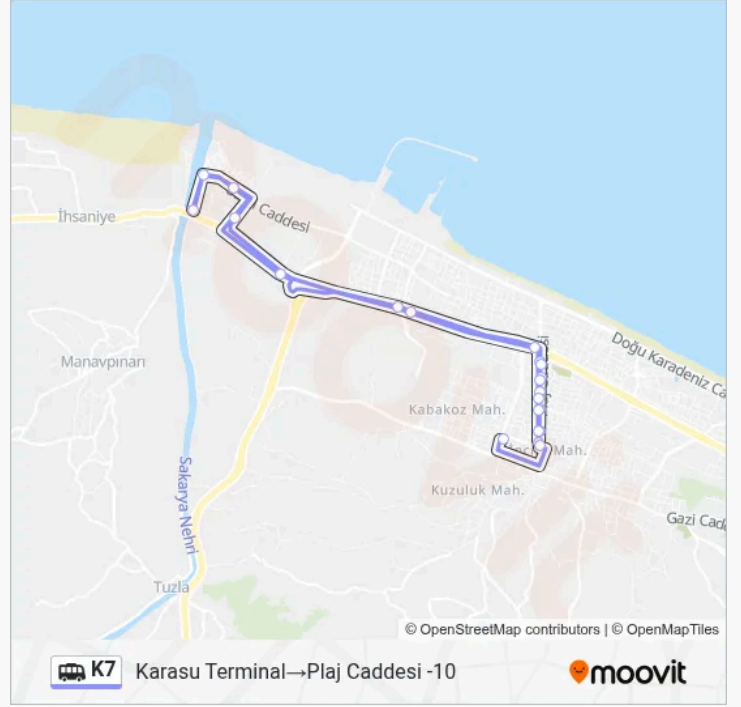

K7 minibüs / dolmuş hattı (KARASU - YENİMAHALLE) arası bir güzergah içeriyor. Hafta içi günlerde çalışma saatleri:

(1) Karasu Terminal→Plaj Caddesi -10: 07:00-23:45

Size en yakın K7 minibüs / dolmuş durağını bulmak ve sonraki K7 minibüs / dolmuş varış saatini öğrenmek için Moovit Uygulamasını kullanın.

Varış yeri: Karasu Terminal→Plaj Caddesi -10

21 durak

[HAT SAATLERİNİ GÖRÜNTÜLE](#)

Karasu Terminal

Plaj Caddesi -1

Plaj Caddesi -2

Plaj Caddesi -3

Plaj Caddesi -4

K7 minibüs / dolmuş Saatleri

Karasu Terminal→Plaj Caddesi -10 Güzergahı
Saatleri:

Pazartesi	07:00-23:45
Salı	07:00-23:45
Çarşamba	07:00-23:45
Perşembe	07:00-23:45
Cuma	07:00-23:45
Cumartesi	07:00-23:45
Pazar	07:00-23:45

K7 minibüs / dolmuş Bilgi

Yön: Karasu Terminal→Plaj Caddesi -10

Duraklar: 21

Yolculuk Süresi: 23 dk

Hat Özeti:

K7 minibüs / dolmuş saatleri ve güzergah haritaları, moovitapp.com adresinde çevrimdışı bir PDF olarak mevcut. Canlı otobüs saatlerini, tren tarifelerini veya metro programlarını ve İstanbul konumundaki tüm toplu taşıma araçları için adım adım yol tariflerini görmek için Moovit uygulamasını sayfasını kullanın.