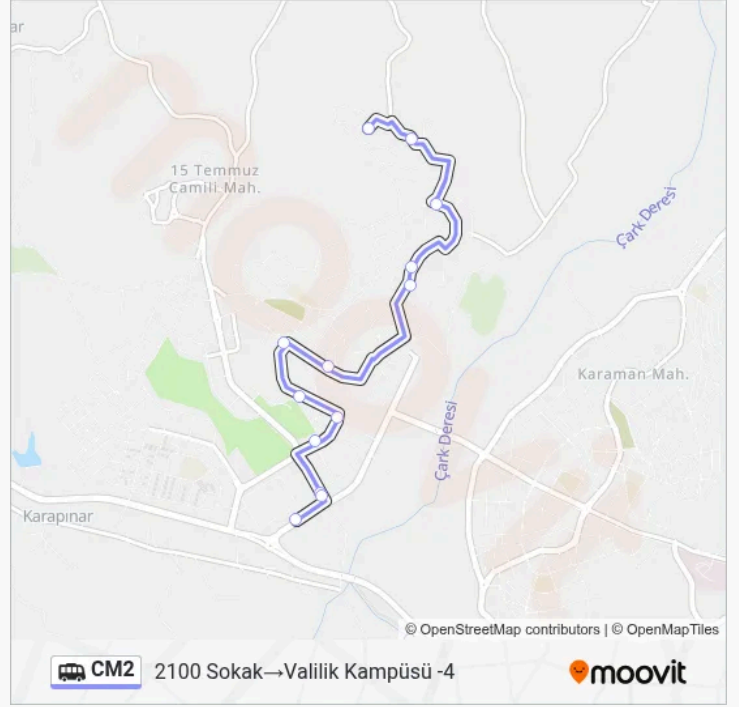

### CM2 minibüs / dolmuş Saatleri

2100 Sokak → Valilik Kampüsü -4 Güzergahı Saatleri:

Pazartesi	07:00-23:45
Salı	07:00-23:45
Çarşamba	07:00-23:45
Perşembe	07:00-23:45
Cuma	07:00-23:45
Cumartesi	07:00-23:45
Pazar	07:00-23:45

### CM2 minibüs / dolmuş Bilgi

**Yön:** 2100 Sokak → Valilik Kampüsü -4

**Duraklar:** 13

**Yolculuk Süresi:** 9 dk

**Hat Özeti:**

CM2 minibüs / dolmuş saatleri ve güzergah haritaları, moovitapp.com adresinde çevrimdışı bir PDF olarak mevcut. Canlı otobüs saatlerini, tren tarifelerini veya metro programlarını ve İstanbul konumundaki tüm toplu taşıma araçları için adım adım yol tariflerini görmek için Moovit uygulamasını sayfasını kullanın.