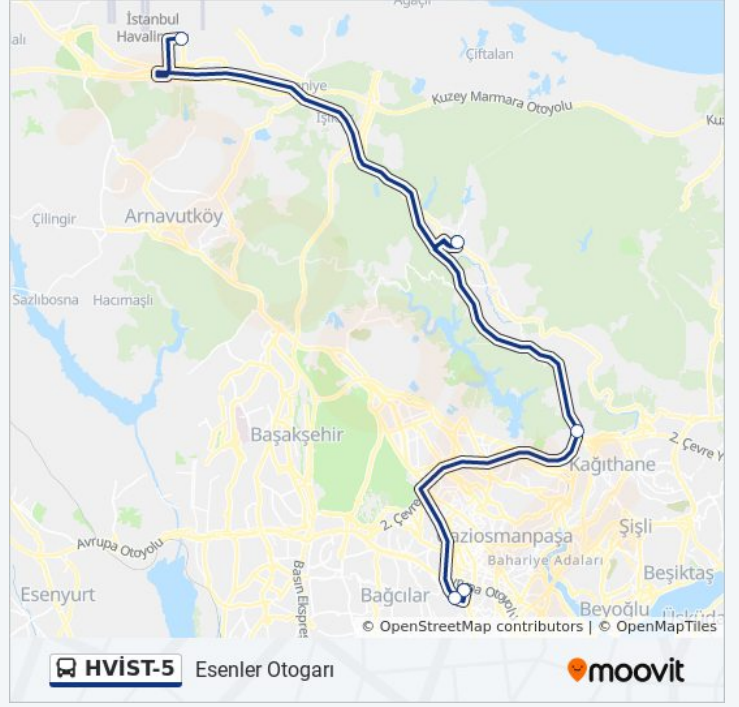

HVİST-5 otobüs Bilgi

Yön: Esenler Otogarı

Duraklar: 5

Yolculuk Süresi: 37 dk

Hat Özeti:

Varış yeri: İstanbul Havalimanı

5 durak

[HAT SAATLERİNİ GÖRÜNTÜLE](#)