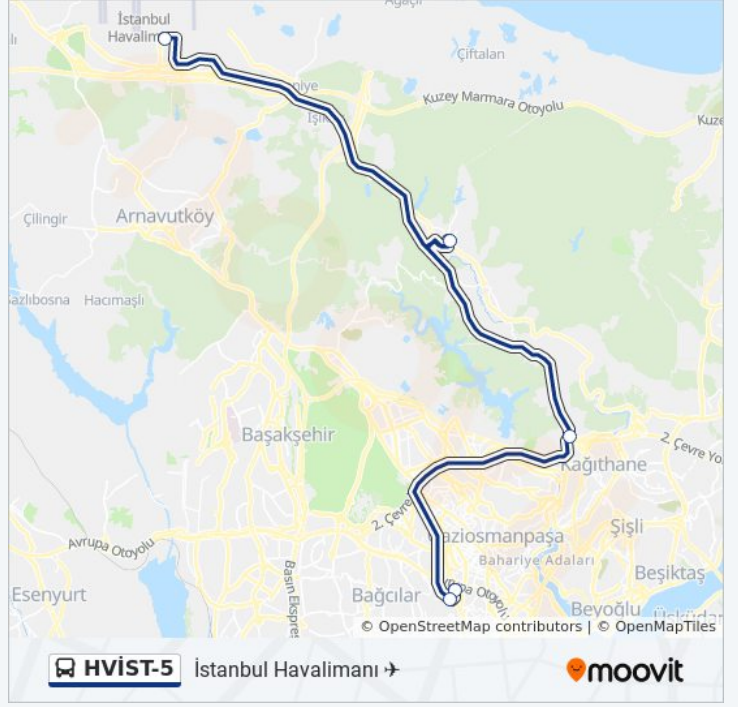

Pazartesi	24 saat
Salı	24 saat
Çarşamba	24 saat
Perşembe	24 saat
Cuma	24 saat
Cumartesi	24 saat
Pazar	24 saat

HVİST-5 otobüs Bilgi

Yön: İstanbul Havalimanı

Duraklar: 5

Yolculuk Süresi: 75 dk

Hat Özeti:

HVİST-5 otobüs saatleri ve güzergah haritaları, moovitapp.com adresinde çevrimdışı bir PDF olarak mevcut. Canlı otobüs saatlerini, tren tarifelerini veya metro programlarını ve İstanbul konumundaki tüm toplu taşıma araçları için adım adım yol tariflerini görmek için [Moovit uygulamasını](#) sayfasını kullanın.