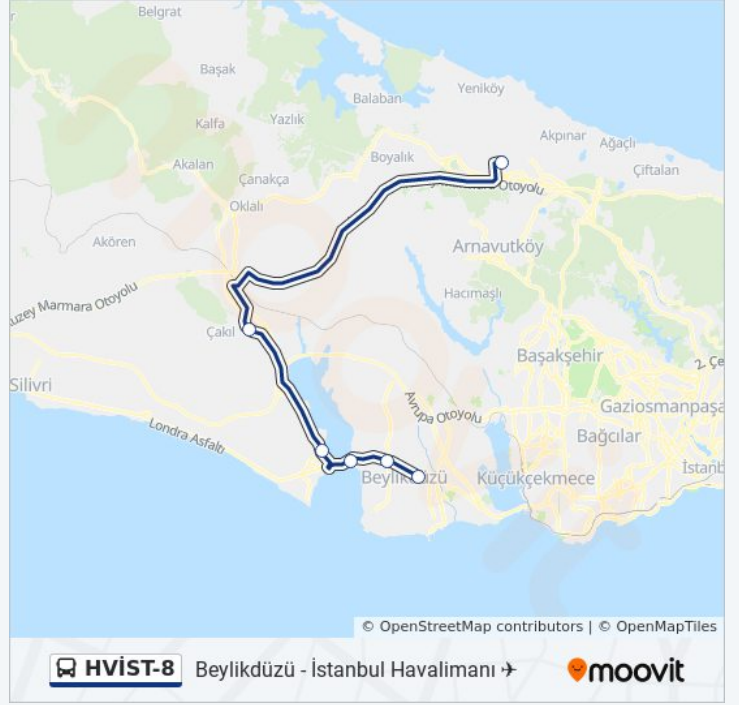

Varış yeri: İstanbul Havalimanı

6 durak

[HAT SAATLERİNİ GÖRÜNTÜLE](#)

Beylikdüzü - Büyükçekmece Yönü

Tüyap / Büyükçekmece Yönü

Büyükçekmece / Tüyap-M. Sinan Sapağı Yönü

Tepecik / Çatalca Yönü

Serbest Bölge / Tepecik-Çatalca Yönü

İstanbul Havalimanı / Son Durak Yönü

HVİST-8 otobüs Saatleri

İstanbul Havalimanı Güzergahı Saatleri:

Pazartesi	24 saat
Salı	24 saat
Çarşamba	24 saat
Perşembe	24 saat
Cuma	24 saat
Cumartesi	24 saat
Pazar	24 saat

HVİST-8 otobüs Bilgi

Yön: İstanbul Havalimanı

Duraklar: 6

Yolculuk Süresi: 90 dk

Hat Özeti: