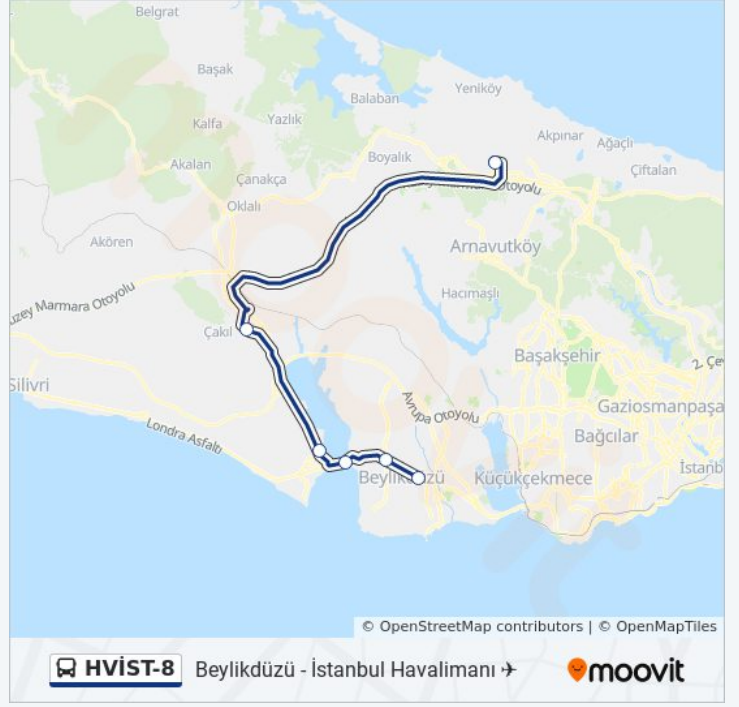

HVİST-8 otobüs Bilgi

Yön: İstanbul Havalimanı

Duraklar: 6

Yolculuk Süresi: 90 dk

Hat Özeti:

HVİST-8 otobüs saatleri ve güzergah haritaları, moovitapp.com adresinde çevrimdışı bir PDF olarak mevcut. Canlı otobüs saatlerini, tren tarifelerini veya metro programlarını ve İstanbul konumundaki tüm toplu taşıma araçları için adım adım yol tariflerini görmek için [Moovit uygulamasını](#) sayfasını kullanın.