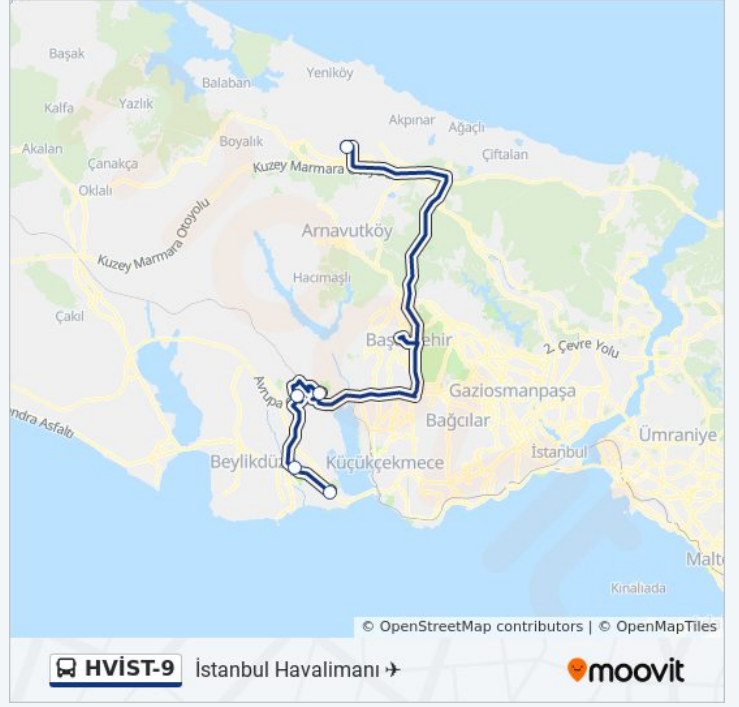

HVİST-9 otobüs saatleri ve güzergah haritaları, moovitapp.com adresinde çevrimdışı bir PDF olarak mevcut. Canlı otobüs saatlerini, tren tarifelerini veya metro programlarını ve İstanbul konumundaki tüm toplu taşıma araçları için adım adım yol tariflerini görmek için [Moovit uygulamasını](#) sayfasını kullanın.

[Moovit Hakkında](#) • [MaaS Çözümleri](#) • [Desteklenen ülkeler](#) • [Mooviter Topluluğu](#)

© 2024 Moovit - Tüm Hakları Saklıdır

Canlı Varış Saatlerini Kontrol Et