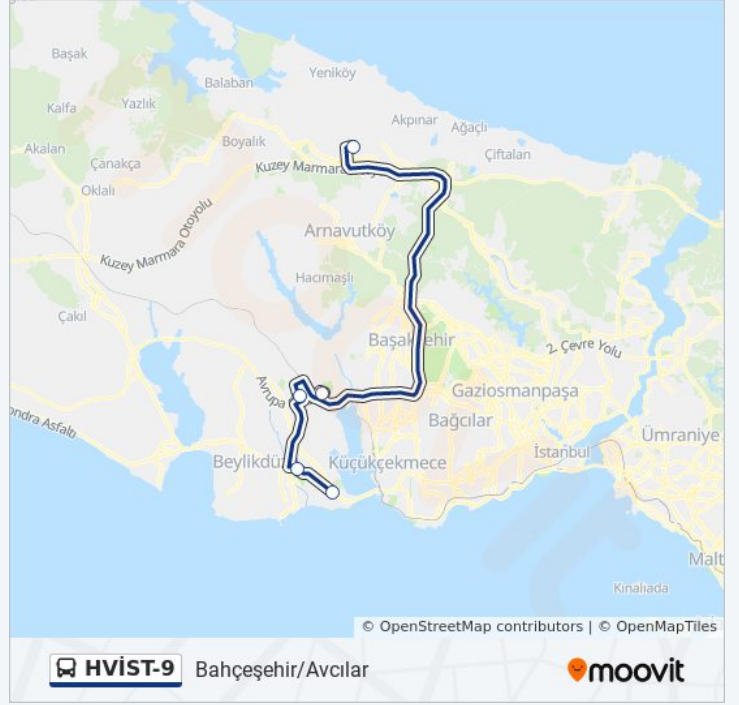

Varış yeri: İstanbul Havalimanı

5 durak

[HAT SAATLERİNİ GÖRÜNTÜLE](#)

Avcılar Camii - Eminönü Yönü

Haramidere San. Sit / Büyükçekmece Yönü

Bahçeşehir Merkez / Tem Yönü

Ispartakule Blokları / Taksim Yönü

İstanbul Havalimanı / Son Durak Yönü

HVİST-9 otobüs Saatleri

İstanbul Havalimanı Güzergahı Saatleri:

Pazartesi	24 saat
Salı	24 saat
Çarşamba	24 saat
Perşembe	24 saat
Cuma	24 saat
Cumartesi	24 saat
Pazar	24 saat

HVİST-9 otobüs Bilgi

Yön: İstanbul Havalimanı

Duraklar: 5

Yolculuk Süresi: 80 dk

Hat Özeti: