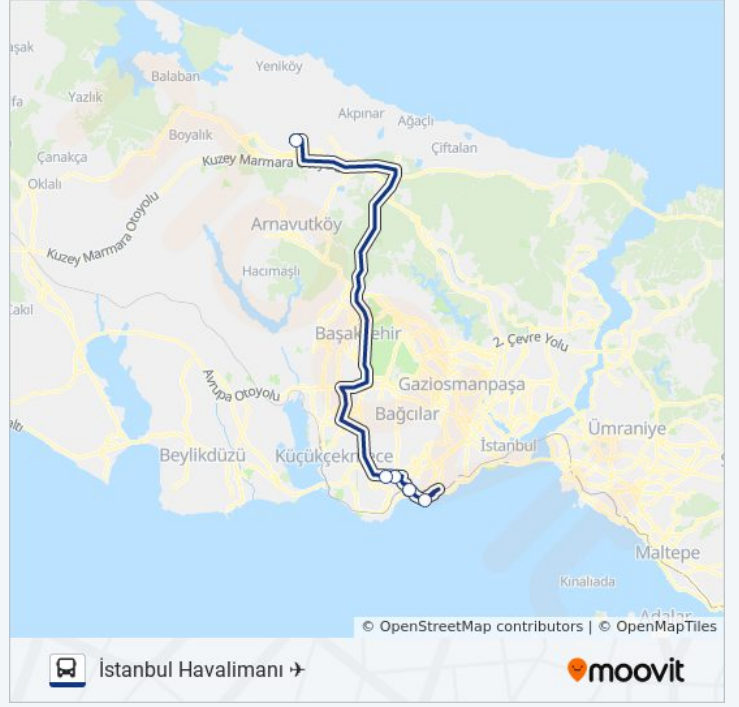

HViST-10 otobüs saatleri ve güzergah haritaları, moovitapp.com adresinde çevrimdışı bir PDF olarak mevcut. Canlı otobüs saatlerini, tren tarifelerini veya metro programlarını ve İstanbul konumundaki tüm toplu taşıma araçları için adım adım yol tariflerini görmek için [Moovit uygulamasını](#) sayfasını kullanın.

[Moovit Hakkında](#) • [MaaS Çözümleri](#) • [Desteklenen ülkeler](#) • [Mooviter Topluluğu](#)

© 2024 Moovit - Tüm Hakları Saklıdır

Canlı Varış Saatlerini Kontrol Et