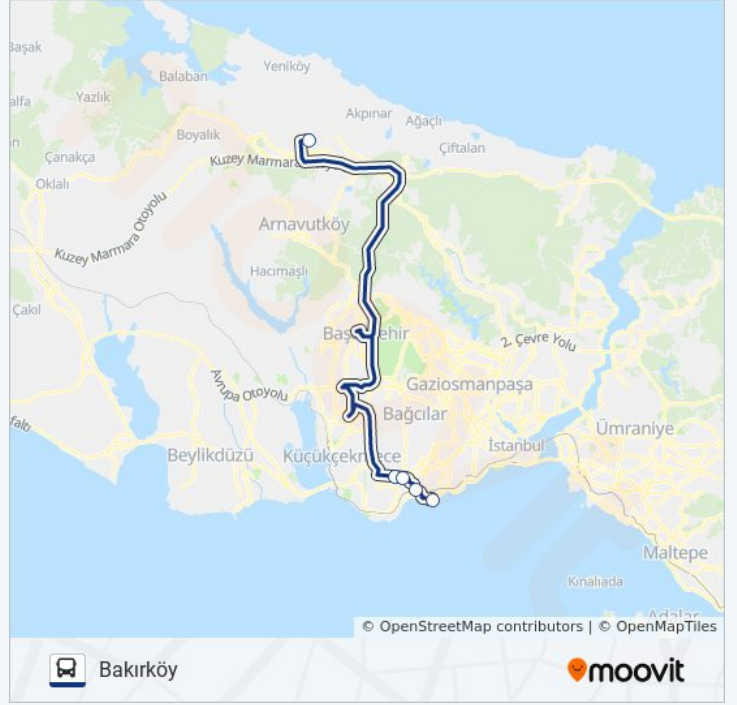

Varış yeri: İstanbul Havalimanı

5 durak

[HAT SAATLERİNİ GÖRÜNTÜLE](#)

Bakırköy İdo İskelesi / Eminönü Yönü

Ataköy 3.Kısım / Ataköy 10. Kısım Yönü

Şirinevler / Avcılar Yönü

Kuleli / Güneşli-Kuyumcukent Yönü

İstanbul Havalimanı / Son Durak Yönü

HVİST-10 otobüs Saatleri

İstanbul Havalimanı Güzergahı Saatleri:

Pazartesi	24 saat
Salı	24 saat
Çarşamba	24 saat
Perşembe	24 saat
Cuma	24 saat
Cumartesi	24 saat
Pazar	24 saat

HVİST-10 otobüs Bilgi

Yön: İstanbul Havalimanı

Duraklar: 5

Yolculuk Süresi: 80 dk

Hat Özeti: