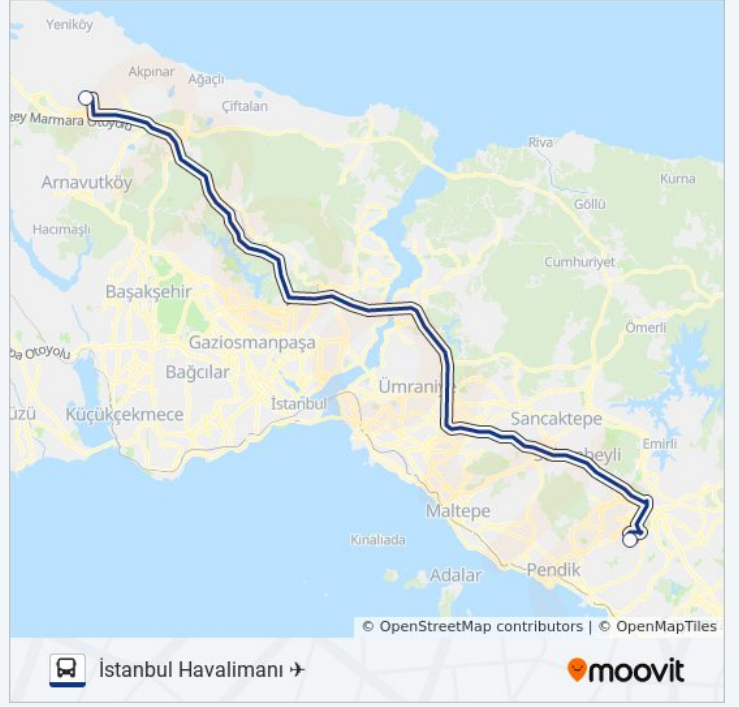

HVİST-13 otobüs Bilgi

Yön: Sabiha Gökçen Havalimanı

Duraklar: 2

Yolculuk Süresi: 110 dk

Hat Özeti:

Variş yeri: İstanbul Havalimanı

2 durak

[HAT SAATLERİNİ GÖRÜNTÜLE](#)

Sabiha Gökçen Havalimanı / Peron Yönü

İstanbul Havalimanı / Son Durak Yönü

HVİST-13 otobüs Saatleri

İstanbul Havalimanı Güzergahı Saatleri:

| | |
|-----------|---------|
| Pazartesi | 24 saat |
| Salı | 24 saat |
| Çarşamba | 24 saat |
| Perşembe | 24 saat |
| Cuma | 24 saat |
| Cumartesi | 24 saat |
| Pazar | 24 saat |

HVİST-13 otobüs Bilgi

Yön: İstanbul Havalimanı

Duraklar: 2

Yolculuk Süresi: 110 dk

Hat Özeti:

HViST-13 otobüs saatleri ve güzergah haritaları, moovitapp.com adresinde çevrimdışı bir PDF olarak mevcut. Canlı otobüs saatlerini, tren tarifelerini veya metro programlarını ve İstanbul konumundaki tüm toplu taşıma araçları için adım adım yol tariflerini görmek için [Moovit uygulamasını](#) sayfasını kullanın.