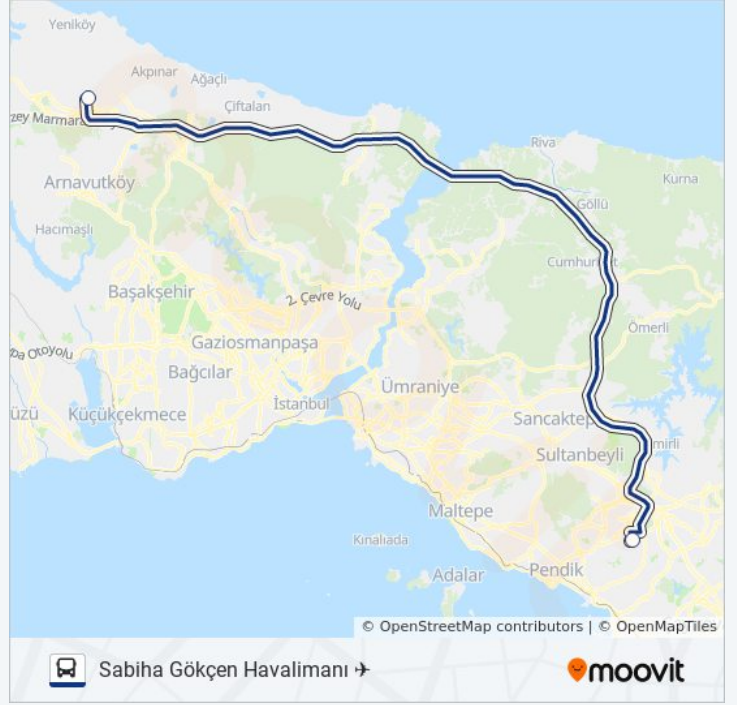

HVİST-13 otobüs Bilgi

Yön: Sabiha Gökçen Havalimanı

Duraklar: 2

Yolculuk Süresi: 110 dk

Hat Özeti:

Variş yeri: İstanbul Havalimanı

2 durak

[HAT SAATLERİNİ GÖRÜNTÜLE](#)