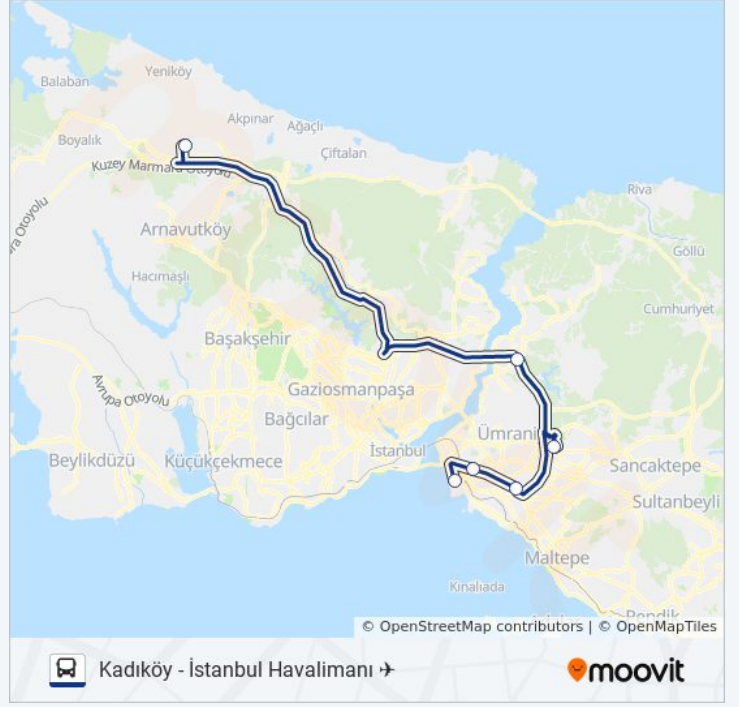

Varış yeri: Kadıköy

5 durak

[HAT SAATLERİNİ GÖRÜNTÜLE](#)

İstanbul Havalimanı / Peron Yönü

Tepe Üstü

Yenisahra - Kadıköy Yönü

Acibadem Metro - Kadıköy Yönü

Kadıköy - Rihtim1 Peron Yönü

Yolculuk Süresi: 120 dk

Hat Özeti:

Varış yeri: İstanbul Havalimanı

5 durak

[HAT SAATLERİNİ GÖRÜNTÜLE](#)

Kadıköy - Rihtim1 Peron Yönü

Acıbadem Metro / Tuzla Yönü

Yenisahra / Havalimanı Yönü