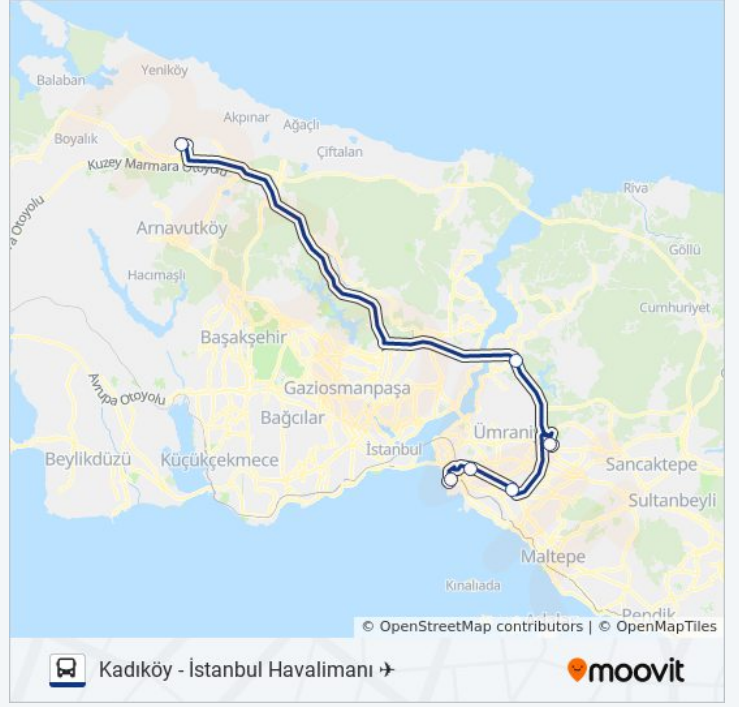

HVİST-14 otobüs saatleri ve güzergah haritaları, moovitapp.com adresinde çevrimdışı bir PDF olarak mevcut. Canlı otobüs saatlerini, tren tarifelerini veya metro programlarını ve İstanbul konumundaki tüm toplu taşıma araçları için adım adım yol tariflerini görmek için [Moovit uygulamasını](#) sayfasını kullanın.

[Moovit Hakkında](#) • [MaaS Çözümleri](#) • [Desteklenen ülkeler](#) • [Mooviter Topluluğu](#)

© 2024 Moovit - Tüm Hakları Saklıdır

Canlı Varış Saatlerini Kontrol Et