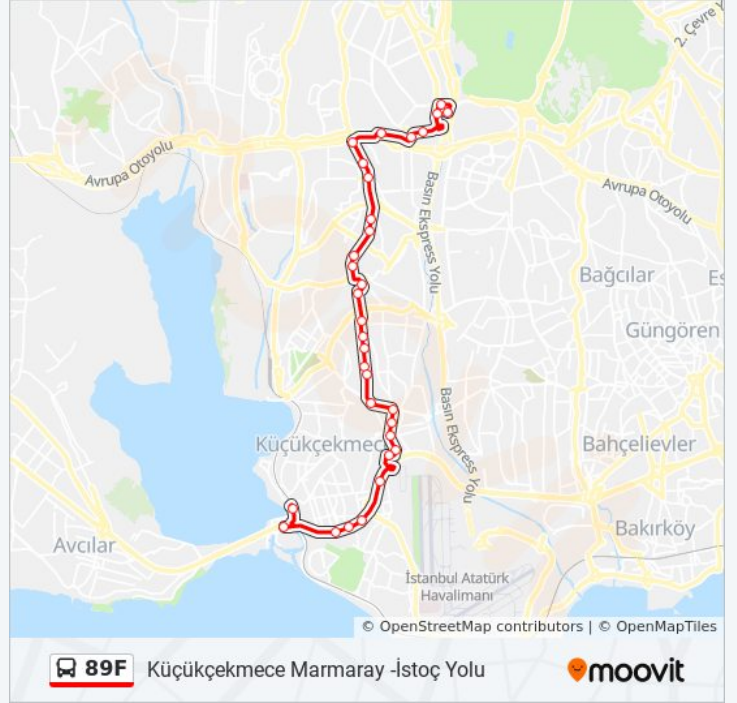

Boru Sanayii - Halkali Yönü

Kauçuk Sanayii - Halkali Yönü

Karbosan - Halkali Yönü

Diş Hastanesi - Halkali Yönü

Meslek Lisesi - Halkali Yönü

Oyak Sitesi - Halkali Yönü

Sabahattin Zaim Üniversitesi - Sefaköy Yönü

Halkali Park - Zeytinburnu Metro Yönü

Koca Ali Sokak - Başakşehir Yönü

Güneşpark Evleri - Basakşehir Yönü

Halkali Yolu - Atakent 2.Etap Yönü

İkitelli Caddesi - Başakşehir Yönü

Atatürk Mahallesi - Atakent 2.Etap Yönü

İett İkitelli Garajı - Bakirköy-İkitelli Yönü

İmsan Sanayi Sitesi - Bakirköy-Başakşehir Yönü

Masko 2 - Topkapi Yönü

Masko 1 - Topkapi Yönü

Demirciler Sitesi

Organize Sanayi Sitesi - Masko-Başakşehir Yönü

Organize Sanayi Sitesi 1 - İstoç Yönü

İstoç Yolu - İstoç Yönü

Küçükçekmece Marmaray-İstoç Yolu

Varış yeri: İstoç 41.Ada -Küçükçekmece Marmaray

38 durak

[HAT SAATLERİNİ GÖRÜNTÜLE](#)

İstoç 41.Ada - Cebeci Yönü

İstoç 8.Ada - Başakşehir Yönü

İstoç 9.Ada - Bakirköy -Sondurak Yönü

İstoç Metro - Mecidiyeköy Yönü

İstoç 19.Ada - Başakşehir Yönü

İstoç 22.Ada - Başakşehir Yönü

İstoç Yolu - Başakşehir Yönü

89F otobüs Saatleri

İstoç 41.Ada -Küçükçekmece Marmaray Güzergahı Saatleri:

Pazartesi	07:20 - 18:30
Salı	07:20 - 18:30
Çarşamba	07:20 - 18:30
Perşembe	07:20 - 18:30
Cuma	07:20 - 18:30
Cumartesi	Çalışmıyor
Pazar	Çalışmıyor