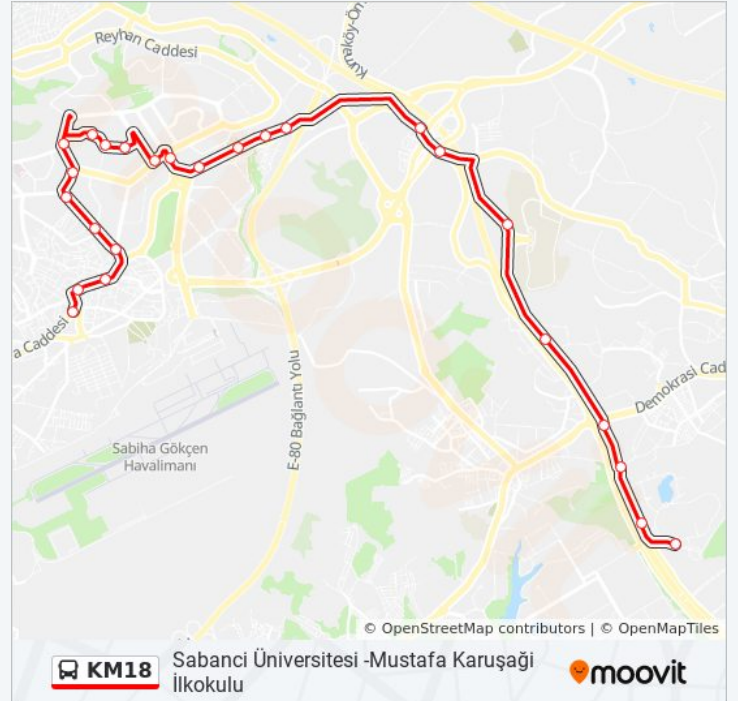

KM18 otobüs Bilgi

Yön: Sabancı Üniversitesi -Mustafa Karuşağı İlkokulu

Duraklar: 25

Yolculuk Süresi: 41 dk

Hat Özeti:

kullanın.

[Moovit Hakkında](#) • [MaaS Çözümleri](#) • [Desteklenen Ülkeler](#) •
[Mooviter Topluluğu](#)