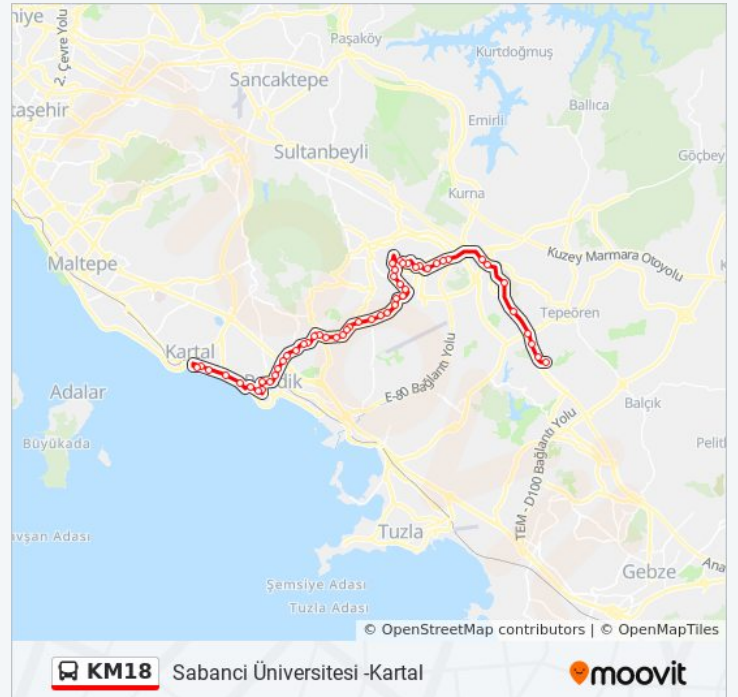

Nakliyeciler Sitesi - Kartal Yönü

Nakliyeciler Sitesi - Tepeören Yönü

İrfan Caddesi - Sabancı Üniv. Yönü

And.Otoyolu Yanyol - Sabancı Üniv. Yönü

İstanbul Deri Osb - Sabancı Üniv Yönü

Sabancı Üniversitesi - Akfırat Yönü

Varış yeri: Sabancı Üniversitesi -Kartal

55 durak

[HAT SAATLERİNİ GÖRÜNTÜLE](#)

Sabancı Üniversitesi - Pendik Yönü

Sabancı Üniversitesi - Kartal Yönü

Üniversite Caddesi - Pendik Yönü

Şekerpinar Sapağı - Kartal Yönü

Kanuni Caddesi - Pendik Yönü

Mehmetçik Vakfı

Eski Ankara Caddesi - Kartal Yönü

Fatih Mahallesi

Otoyol Kavşağı - Pendik Yönü

Harmandere - Pendik Yönü

Hezarfen Mesleki Ve Teknik Anadolu Lisesi -
Pendik Yönü

Osmanlı Kavşağı - Pendik Yönü

Havaalani Kavşağı - Pendik Yönü

Kurtköy Semt Polikliniği - Pendik Yönü

Atacan Akgül Sitesi - Pendik Yönü

Yücelen Sitesi - Pendik Yönü

Birlik Sitesi - Pendik Yönü

Hakiş Sitesi - Pendik Yönü

Alp Sitesi - Pendik Yönü

Sağlam Sitesi - Pendik Yönü

Bakü Caddesi - Pendik Yönü

Kurtköy İlkokulu - Pendik Yönü

Kanarya - Pendik Yönü

KM18 otobüs Saatleri

Sabancı Üniversitesi -Kartal Güzergahı Saatleri:

Pazartesi	07:00 - 21:20
Salı	07:00 - 21:20
Çarşamba	07:00 - 21:20
Perşembe	07:00 - 21:20
Cuma	07:00 - 21:20
Cumartesi	Çalışmıyor
Pazar	Çalışmıyor

KM18 otobüs Bilgi

Yön: Sabancı Üniversitesi -Kartal

Duraklar: 55

Yolculuk Süresi: 78 dk

Hat Özeti:

KM18

Sabancı Üniversitesi -Kartal

moovit