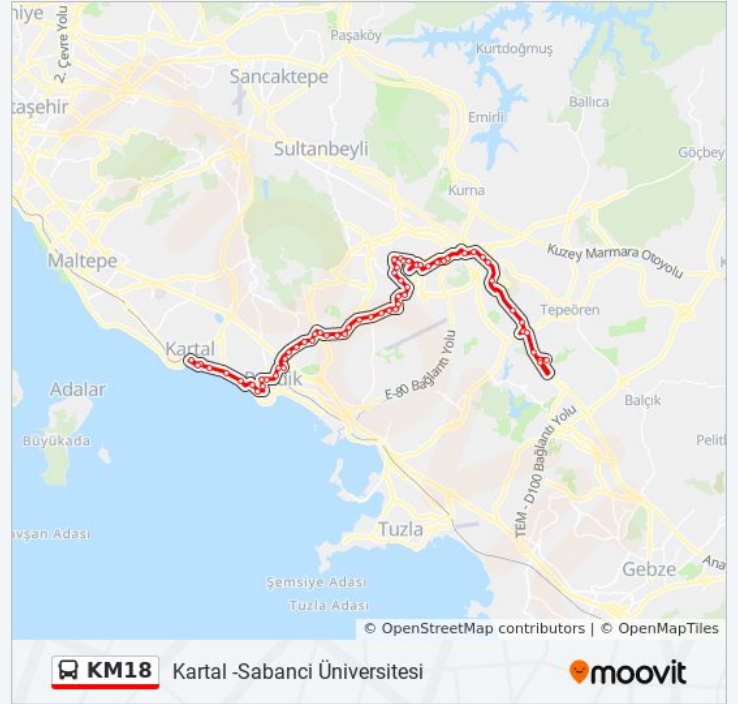

KM18 otobüs Bilgi

Yön: Kartal -Sabanci Üniversitesi

Duraklar: 63

Yolculuk Süresi: 92 dk

Hat Özeti:

KM18

Kartal -Sabanci Üniversitesi

moovit