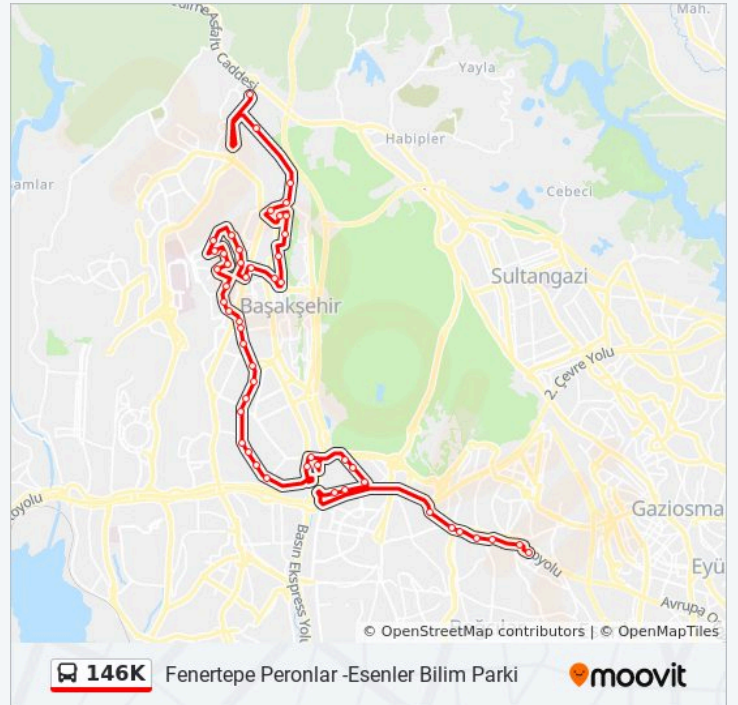

50 durak

[HAT SAATLERİNİ GÖRÜNTÜLE](#)

Fenertepe Peronlar - Yenibosna Yönü

İbn Haldun Üniversitesi - Başakşehir Yönü

Başakşehir Stadyumu - 4. Etap Yönü

Bilali Habeşi Camii - Metrokent Yönü

Gaziosmanpaşa Yolu - İkitelli Yönü

Başakşehir Kaymakamlığı - 4. Etap Yönü

Hisar Sitesi - Başakşehir 2.Etap Yönü

Başakşehir 5.Etap - Basakşehir 2.Etap Yönü

Yeşilvadi - Başakşehir 2.Etap Yönü

Metrokent - Başakşehir 2.Etap Yönü

Başakşehir Polis Merkezi - Başakşehir 2.Etap Yönü

Kanuni Sultan Süleyman Caddesi - Başakşehir Yönü

Başakşehir 1.Etap - Basakşehir 2.Etap Yönü

Onurkent - Başakşehir 2.Etap Yönü

A1 Yolu - Başakşehir 2.Etap Yönü

Akif İnan Anadolu İmam Hatip Lisesi - Başakşehir 2.Etap Yönü

Fesleğen Sitesi - Başakşehir 2.Etap Yönü

Bizimevler - Başakşehir 2.Etap Yönü

Üniversiteliler Sitesi - Başakşehir 2.Etap Yönü

İski Tesisleri - Başakşehir 2.Etap Yönü

Başakşehir 2.Etap - İkitelli Garajı Yönü

Başakşehir 1.Etap Camii - İkitelli Garajı Yönü

Başakşehir Bulvarı - İkitelli Garajı Yönü

Cahit Zarifoğlu İlkokulu - İkitelli Garajı Yönü

146K otobüs Saatleri

Fenertepe Peronlar -Esenler Bilim Parki Güzergahı Saatleri:

Pazartesi	08:50 - 16:45
Salı	08:50 - 16:45
Çarşamba	08:50 - 16:45
Perşembe	08:50 - 16:45
Cuma	08:50 - 16:45
Cumartesi	Çalışmıyor
Pazar	Çalışmıyor

146K otobüs Bilgi

Yön: Fenertepe Peronlar -Esenler Bilim Parki

Duraklar: 50

Yolculuk Süresi: 75 dk

Hat Özeti: