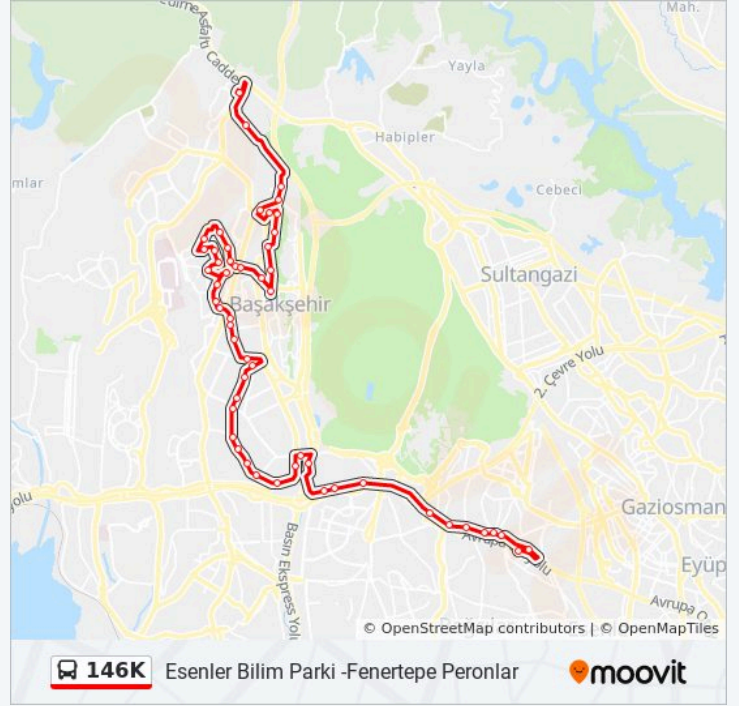

Yeşilvadi - 4.Etap Yönü

Başakşehir 5.Etap - 1.Etap-4.Etap Yönü

Hisar Sitesi - 1.Etap-4.Etap Yönü

Başakşehir Kaymakamlığı - Metrokent Yönü

Gaziosmanpaşa Yolu - Gaziosmanpaşa Yönü

Bilali Habeşi Camii - Fenertepe Yönü

Başakşehir Stadyumu - Fenertepe Yönü

İbn Haldun Üniversitesi - Fenertepe Yönü

Beyder Caddesi - Fenertepe Peronlar Yönü

Fenertepe Peronlar - Yenibosna Yönü

Variş yeri: Fenertepe Peronlar -Esenler Bilim Parkı