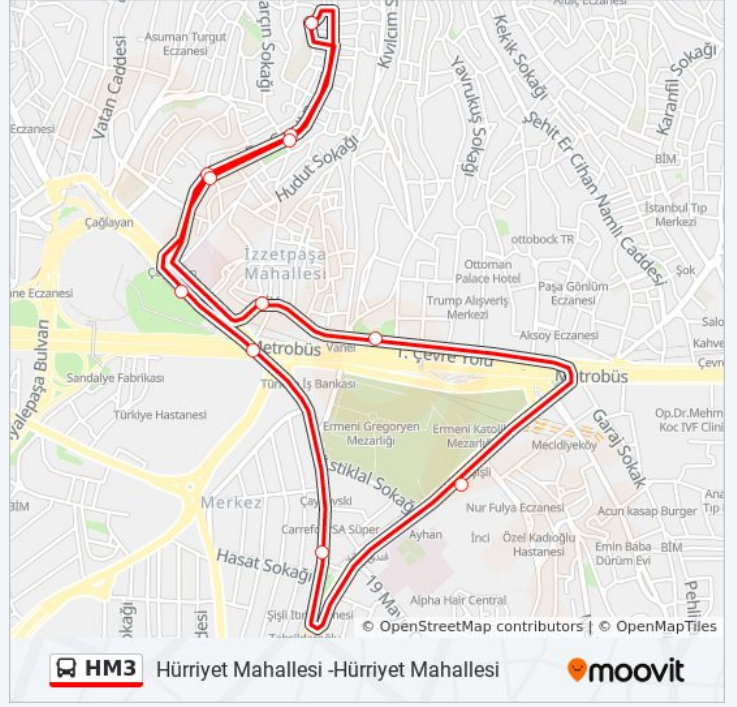

İstanbul Adalet Sarayı - Şişli Yönü

Şişli Mesleki Ve Teknik Anadolu Lisesi - Çağlayan Yolu-Şişli Yönü

Şişli - Taksim Yönü

Şişli Merkez - Mecidiyeköy Yönü

Karkuyusu - Çağlayan Yönü

İzzetpaşa - Çağlayan Yönü

Şimşir - Şişli Yönü

Cengiz Topel Camii - Hürriyet Mah. Yönü

Hürriyet Mahallesi - Son Durak Yönü

HM3 otobüs Saatleri

Hürriyet Mahallesi -Hürriyet Mahallesi Güzergahı Saatleri:

Pazartesi	06:10 - 08:35
Salı	06:10 - 08:35
Çarşamba	06:10 - 08:35
Perşembe	06:10 - 08:35
Cuma	06:10 - 08:35
Cumartesi	Çalışmıyor
Pazar	Çalışmıyor

HM3 otobüs Bilgi

Yön: Hürriyet Mahallesi -Hürriyet Mahallesi

Duraklar: 12

Yolculuk Süresi: 12 dk

Hat Özeti:

Varış yeri: Hürriyet Mahallesi -Osmanbey

9 durak

[HAT SAATLERİNİ GÖRÜNTÜLE](#)