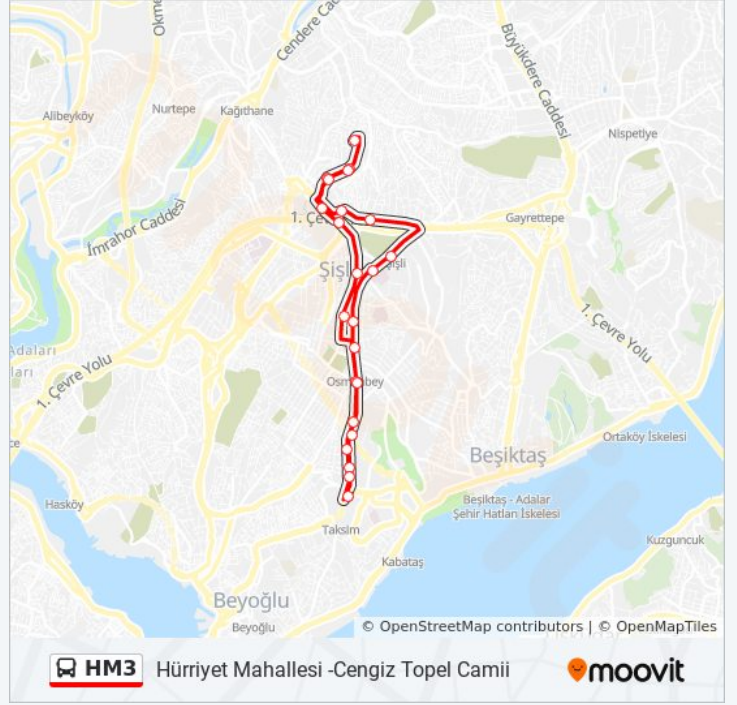

HM3 otobüs Bilgi

Yön: Hürriyet Mahallesi -Cengiz Topel Camii

Duraklar: 23

Yolculuk Süresi: 34 dk

Hat Özeti:

Karkuyusu - Çağlayan Yönü

İzzetpaşa - Çağlayan Yönü

Şimşir - Şişli Yönü

Cengiz Topel Camii - Hürriyet Mah. Yönü

Varış yeri: Hürriyet Mahallesi -Hürriyet Mahallesi

12 durak

[HAT SAATLERİNİ GÖRÜNTÜLE](#)

Hürriyet Mahallesi - Son Durak Yönü

Cengiz Topel Camii - Şişli Yönü

Şimşir - Hürriyet Mah. Yönü