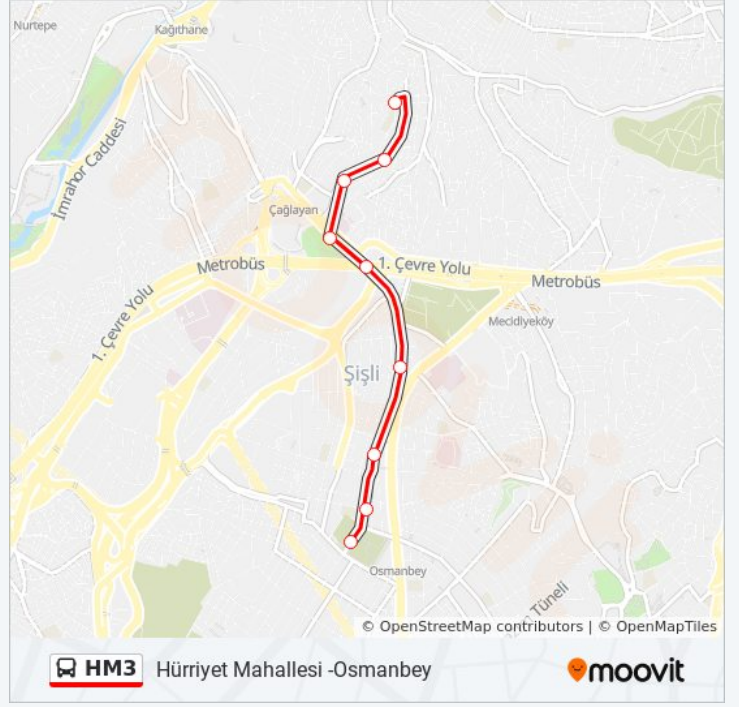

Hürriyet Mahallesi - Son Durak Yönü

Cengiz Topel Camii - Şişli Yönü

Şimşir - Şişli Yönü

İstanbul Adalet Sarayı - Şişli Yönü

Şişli Mesleki Ve Teknik Anadolu Lisesi - Çağlayan Yolu-Şişli Yönü

Şişli - Taksim Yönü

Abide-İ Hürriyet Caddesi - Taksim Yönü

Bomonti - Taksim Yönü

Osmanbey - Feriköy Yönü

HM3 otobüs Saatleri

Hürriyet Mahallesi -Osmanbey Güzergahı Saatleri:

Pazartesi	07:00
Salı	07:00
Çarşamba	07:00
Perşembe	07:00
Cuma	07:00
Cumartesi	Çalışmıyor
Pazar	Çalışmıyor

HM3 otobüs Bilgi

Yön: Hürriyet Mahallesi -Osmanbey

Duraklar: 9

Yolculuk Süresi: 11 dk

Hat Özeti:

Varış yeri: Hürriyet Mahallesi -Şişli Merkez

7 durak

[HAT SAATLERİNİ GÖRÜNTÜLE](#)