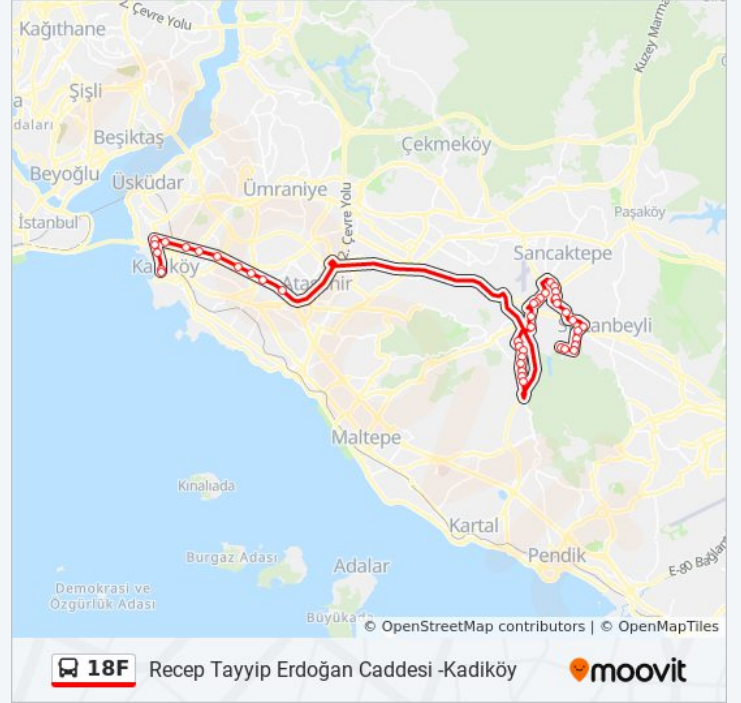

Samandira - Ümraniye Yönü

Samandira Mesleki Ve Teknik Anadolu Lisesi - Üsküdar Yönü

Samandira Kiz Anadolu İmam Hatip Lisesi - Ümraniye Yönü

Semer kand - Kartal Yönü

Kizilay Caddesi - Kartal Yönü

Kizilay - Kartal Yönü

Diş Hastanesi - Üsküdar Yönü

Topal Osman Caddesi - Kartal Yönü

Otoban Girişi - Kartal 132s Yönü

Zeybek Sokak - Kartal Yönü

Ortadağ Spor Tesisleri - Kartal Yönü

Kazim Karabekir Caddesi - Kartal Yönü

Fatih Mahallesi - Kartal Yönü

Yunus Emre Camii - Kartal Yönü

Ortadağ - Kartal Yönü

Nizamiye - Kartal Yönü

Büyükbakkalköy Caddesi - Kartal Yönü

Yenisahra - Kadıköy Yönü

Hastane - Kadıköy Yönü

Göztepe Köprüsü - Kadıköy Yönü

İstanbul Medeniyet Üniversitesi - Kadıköy Yönü

Uzunçayir Metrobüs - Kadıköy Yönü

Acibadem Metro - Kadıköy Yönü

Koşuyolu Köprüsü - Kadıköy Yönü

İsfalt - Kadıköy Yönü

Sağlık Bilimleri Üniversitesi Eczacılık Fakültesi - Kadıköy Yönü

Tıbbiye Caddehaydarpaşa Numune Hastanesi - Kadıköy Yönü

Haydarpaşa Mesleki Ve Teknik Anadolu Lisesi - Kadıköy Yönü

Hamza Yerlikaya - Kadıköy Yönü

Kadıköy - Rihtim2