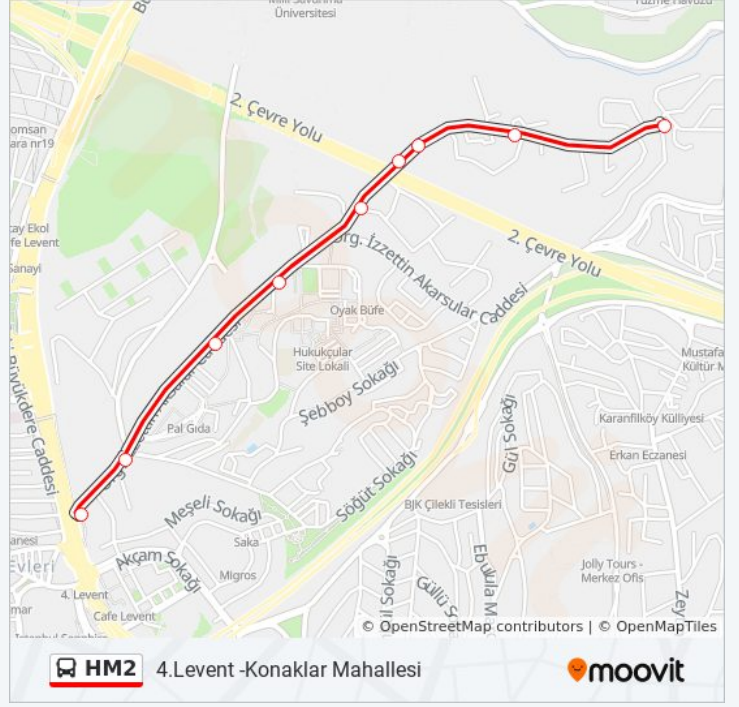

Size en yakın HM2 otobüs durağını bulmak ve sonraki HM2 otobüs varış saatini öğrenmek için Moovit Uygulamasını kullanın.

Varış yeri: 4.Levent-Konaklar Mahallesi

9 durak

[HAT SAATLERİNİ GÖRÜNTÜLE](#)

4.Levent

Üçyol - Deniz Subay Loj. Yönü

Orhan İlter - 4.Levent Yönü

Orbay - Deniz Subay Loj. Yönü

Fazil Paşa - Deniz Subay Loj. Yönü

Kazim Özalp - Deniz Subay Loj. Yönü

Tepe Üstü - Levent Yönü

Lojmanlar Yolu - Deniz Subay Loj. Yönü

Varış yeri: Konaklar Mahallesi -4. Levent

9 durak

[HAT SAATLERİNİ GÖRÜNTÜLE](#)

Konaklar Mahallesi - Merkez Yönü

Tepe Üstü - Dnz.Subay Loj 125 Yönü

Lojmanlar Yolu - Zincirlikuyu Yönü

Kazim Özalp - Zincirlikuyu Yönü

HM2 otobüs Bilgi

Yön: Konaklar Mahallesi -4. Levent

Duraklar: 9

Yolculuk Süresi: 6 dk

Hat Özeti:

Varış yeri: Konaklar Mahallesi -Konaklar Mahallesi

17 durak

[HAT SAATLERİNİ GÖRÜNTÜLE](#)