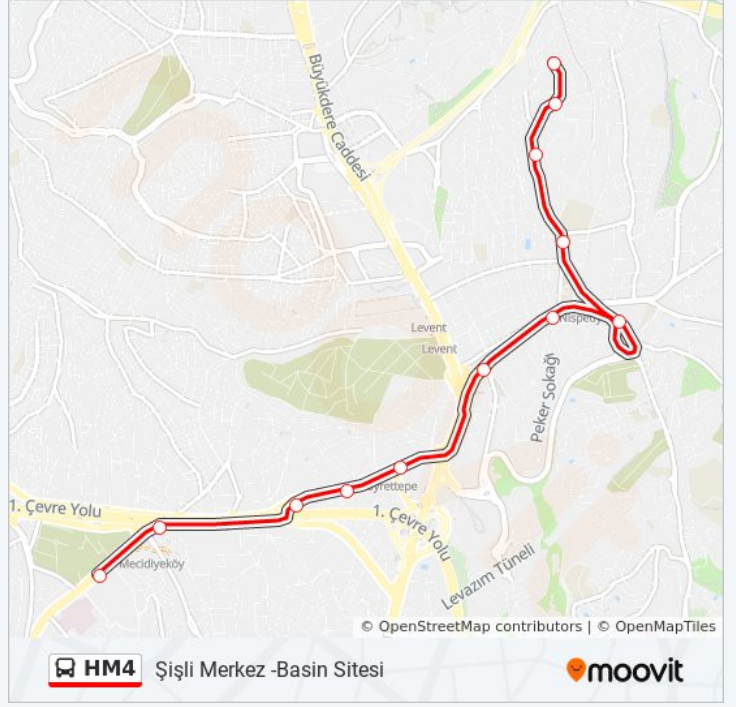

HM4 otobüs saatleri ve güzergah haritaları, moovitapp.com adresinde çevrimdışı bir PDF olarak mevcut. Canlı otobüs saatlerini, tren tarifelerini veya metro programlarını ve İstanbul konumundaki tüm toplu taşıma araçları için adım adım yol tariflerini görmek için [Moovit uygulamasını](#) sayfasını kullanın.

[Moovit Hakkında](#) • [MaaS Çözümleri](#) • [Desteklenen ülkeler](#) • [Mooviter Topluluğu](#)

© 2024 Moovit - Tüm Hakları Saklıdır

Canlı Varış Saatlerini Kontrol Et