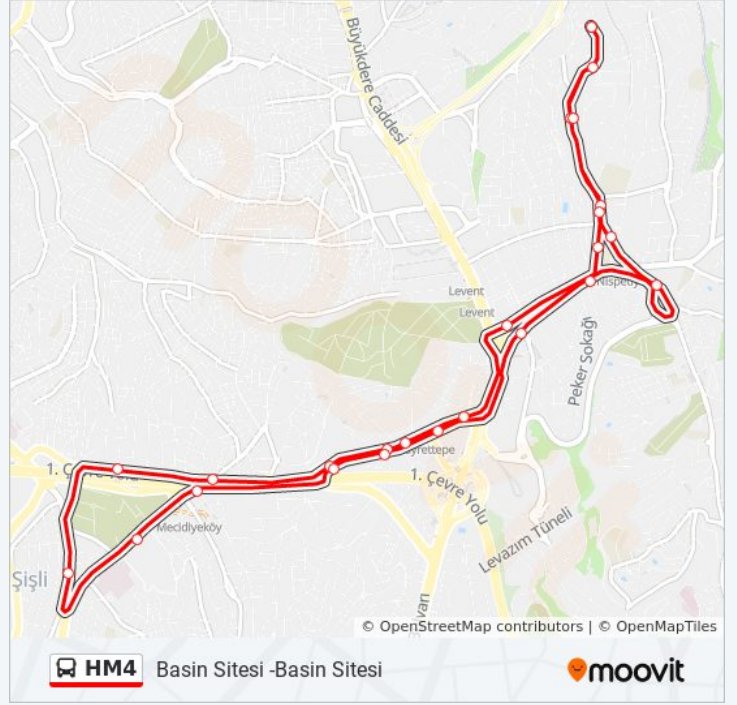

Varış yeri: Basin Sitesi -Basin Sitesi

25 durak

[HAT SAATLERİNİ GÖRÜNTÜLE](#)

- Basin Sitesi - Son Durak Yönü
- Park - Akmerkez Yönü
- Terakki Lisesi - Zincirlikuyu Yönü
- Nispetiye Metro - Zincirlikuyu Yönü
- Levent - Zincirlikuyu Yönü
- Zincirlikuyu-Üniversite - Taksim Yönü
- Gayrettepe Metro - Mecidiyeköy Yönü
- Esentepe - Mecidiyeköy Yönü
- Gayrettepe - Taksim Yönü
- Mecidiyeköy Viyadük - Kuştepe Yönü
- Mecidiyeköy Metrobüs - Çağlayan Yönü
- Şişli - Taksim Yönü
- Şişli Merkez - Mecidiyeköy Yönü
- Mecidiyeköy Viyadük - Gayrettepe Yönü
- Gayrettepe - Levent Yönü
- Esentepe - Levent Yönü
- Zincirlikuyu-Üniversite - Levent Yönü
- Levent - Rumelihisariüstü Yönü
- Etiler Mesleki Ve Teknik Anadolu Lisesi - Rumelihisariüstü Yönü
- Belediye Sitesi - Zincirlikuyu Yönü
- Nispetiye Metro - Karanfilköy Yönü

HM4 otobüs Bilgi

Yön: Basin Sitesi -Basin Sitesi

Duraklar: 25

Yolculuk Süresi: 37 dk

Hat Özeti:

Terakki Lisesi - Karanfilköy Yönü

Park - Basın Sitesi Yönü

Spor Kompleksi - Son Durak Yönü

Basın Sitesi - Son Durak Yönü

Variş yeri: Basın Sitesi -Şişli Merkez

12 durak

[HAT SAATLERİNİ GÖRÜNTÜLE](#)

Basın Sitesi - Son Durak Yönü

Park - Akmerkez Yönü

Terakki Lisesi - Zincirlikuyu Yönü

Levent - Zincirlikuyu Yönü