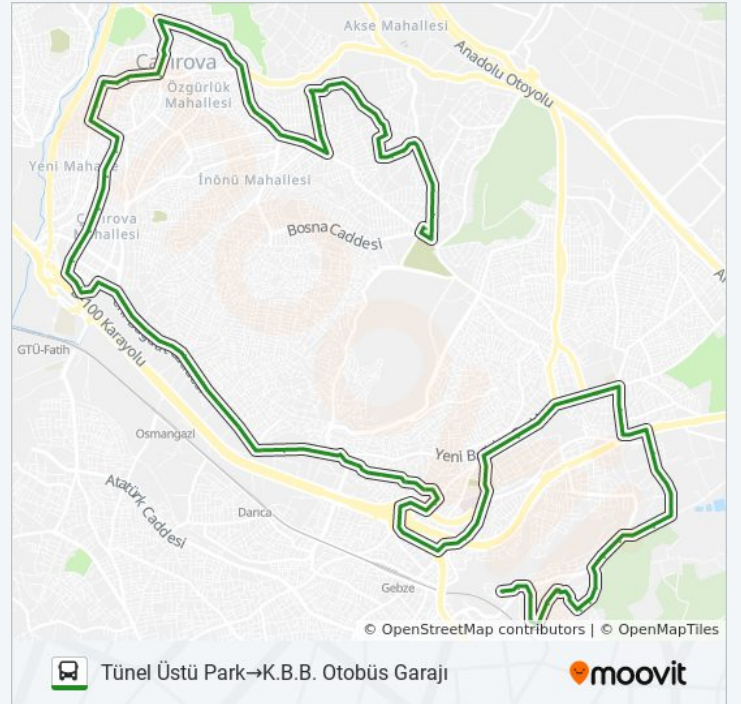

Duraklar: 89

Yolculuk Süresi: 80 dk

Hat Özeti:

İstasyon Caddesi

630. Sokak

Eskihisar Tünel Üstü 1

Eskihisar Köprülü Kavşağı

Özel Gebze Anadolu Lisesi 1