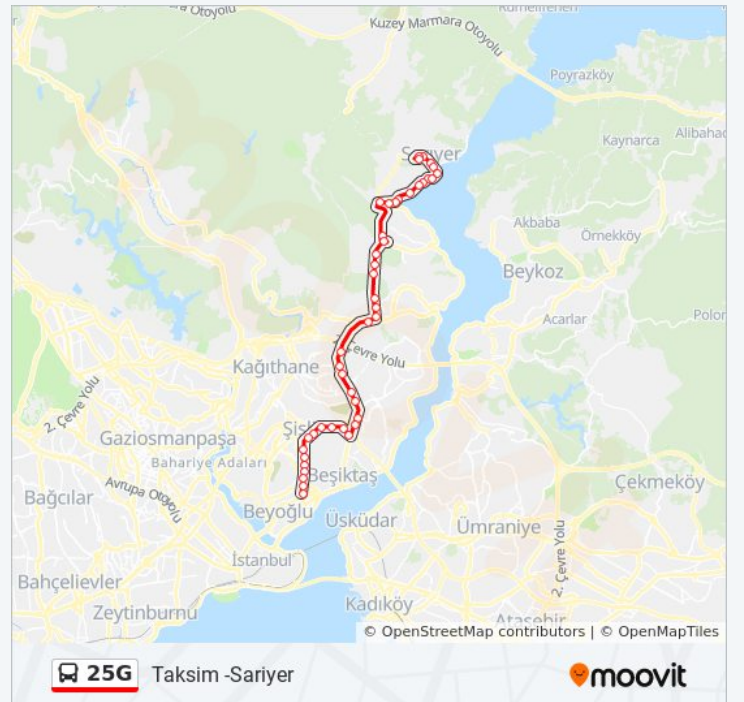

## 25G otobüs Bilgi

**Yön:** Taksim -Sarıyer

**Duraklar:** 44

**Yolculuk Süresi:** 53 dk

**Hat Özeti:**

Fatih Park Ormani - ayirbaşı Yönü

Derbent - ayirbaşı Yönü

Fatih Ormani - ayirbasi Yönü