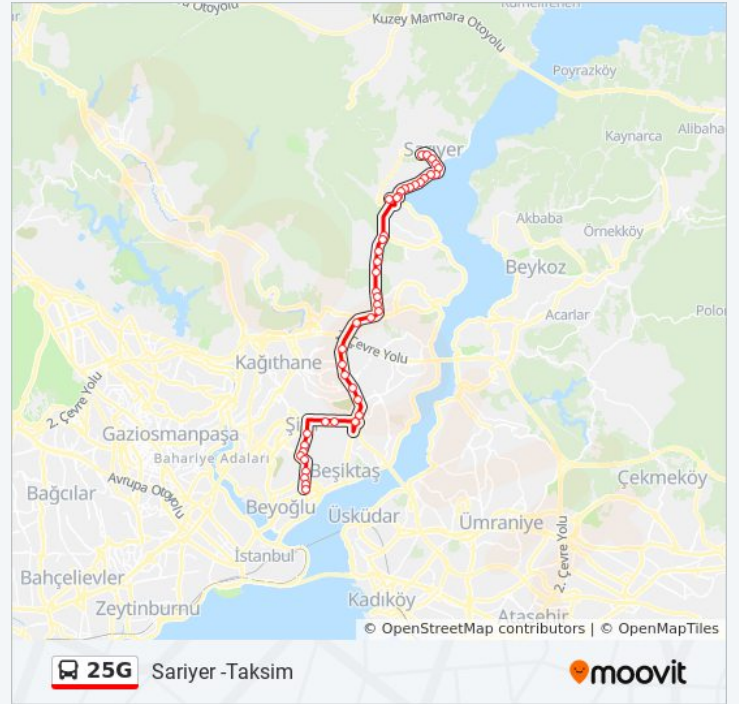

Ali Sami Yen - Mecidiyeköy Yönü

Mecidiyeköy Viyadük - Kuştepe Yönü

Şişli - Taksim Yönü

Abide-İ Hürriyet Caddesi - Taksim Yönü

Bomonti - Taksim Yönü

Osmanbey - Feriköy Yönü

Pangalti - Kurtuluş-Taksim Yönü

Harbiye Askeri Müze - Taksim Yönü