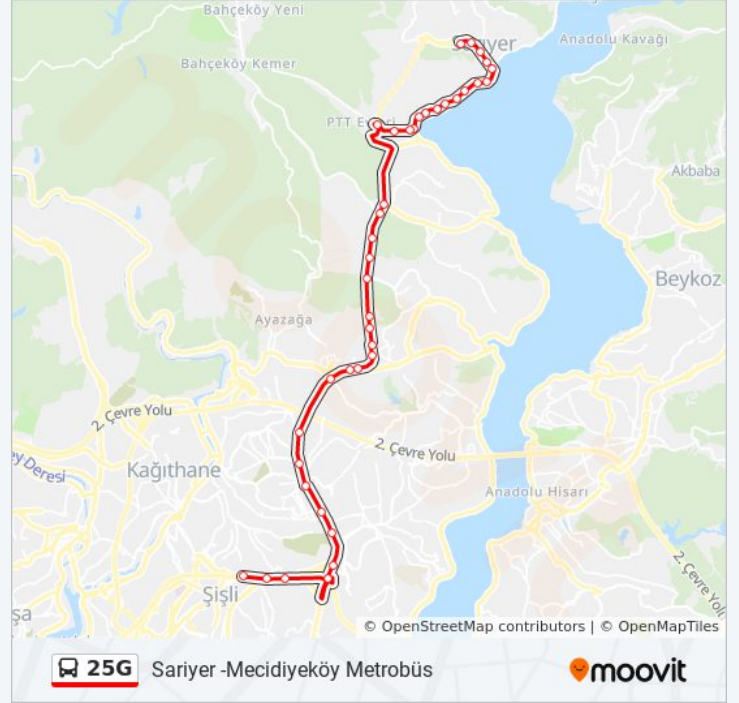

Seyrantepe Yolu - Levent Yönü

Sultan Selim Mahallesi - Levent Yönü

4. Levent / Zincirlikuyu Yönü

Fabrikalar - Besiktas Yönü

Levent - Besiktas Yönü

Zincirlikuyu - Besiktas Yönü

Zincirlikuyu Metrobüs / Beşiktaş Yönü

Ali Sami Yen - Mecidiyeköy Yönü

Mecidiyeköy Viyadük - Kuştepe Yönü

Mecidiyeköy Metrobüs - Çağlayan Yönü

**Variş yeri: Sariyer -Taksim**

45 durak

[HAT SAATLERİNİ GÖRÜNTÜLE](#)

Sariyer - Son Durak (42k-42kt) Yönü