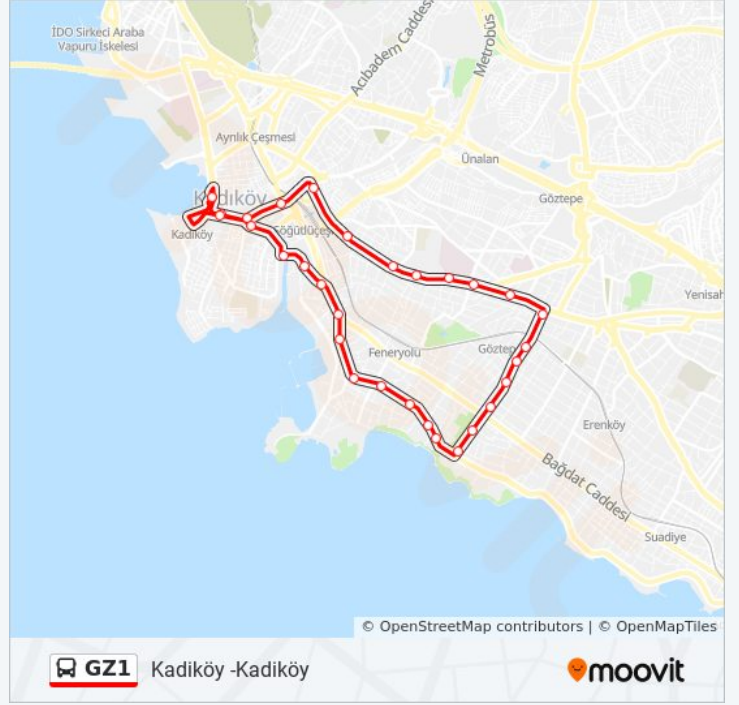

Marmara Üniversitesi Göztepe Yerleşkesi -
Kadıköy Yönü

Kuyubaşı - Kadıköy Yönü

Ziverbey - Kadıköy Yönü

Kadıköy Belediyesi - Kadıköy Yönü

Söğütlüçeşme - Kadıköy Yönü

Altiyol - Kadıköy Yönü

Kadıköy Çarşı - Kadıköy Peron Yönü

Kadıköy - Rihtim1

GZ1 otobüs saatleri ve güzergah haritaları, moovitapp.com adresinde çevrimdışı bir PDF olarak mevcut. Canlı otobüs saatlerini, tren tarifelerini veya metro programlarını ve İstanbul konumundaki tüm toplu taşıma araçları için adım adım yol tariflerini görmek için [Moovit uygulamasını](#) sayfasını kullanın.

[Moovit Hakkında](#) • [MaaS Çözümleri](#) • [Desteklenen ülkeler](#) • [Mooviter Topluluğu](#)

© 2024 Moovit - Tüm Hakları Saklıdır

Canlı Varış Saatlerini Kontrol Et